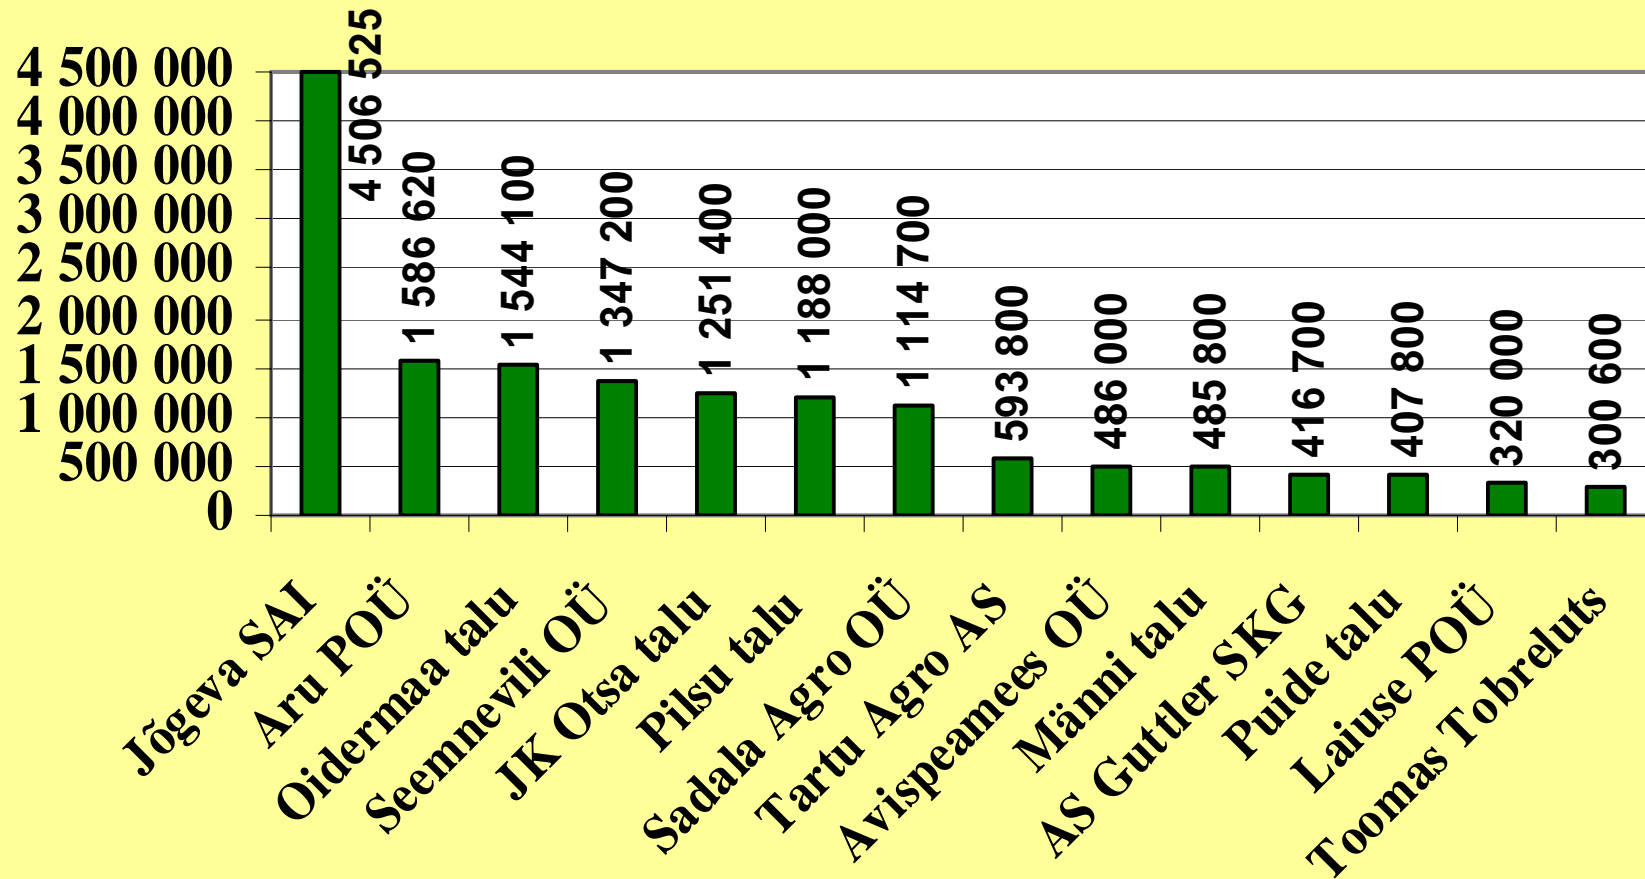

Seemnepõldude tunnustamine (ha) Eestis 2001-2006

Teravilja seemnepõldude tunnustamine (ha) Eestis

Heintaimede seemnepõldude tunnustamine (ha) Eestis

Teraviljaseemne sertifitseerimine (kg) esindajate lõikes 07.2005 - 06.2006

Heinaseemnete sertifitseerimine (kg) esindajate lõikes 07.2005 - 06-2006

Jõgeva SAI sortide osakaal % tunnustatud pinnast 2003-2006

Kultuur	2003	2004	2005	2006
Teravili	44	37	30	31
Heintaimed	49	79	66	61
Kaunvili	2	3	3	10
Köögivilid	100	100	100	100

Jõgeva SAI teraviljasortide sertifitseerimine (kg) 2002-2006

Sort	01.01.2002 - 06.30.2003	01.01.2003 - 06.30.2004	01.04.2004 - 30.06.2005	01.07.2005 - 30.06.2006	Kokku
Anni	1 591 850	1 026 900	1 079 650	2 093 700	5 792 100
Vinjett	802 400	1 498 400	768 100	1 590 550	4 659 450
Barke	446 600	1 092 600	1 583 650	357 100	3 479 950
Inari	652 150	664 000	495 100	373 625	2 184 875
Jaak	635 060	88 600	88 900	10 800	823 360
Manu	276 690	287 200	117 100	15 000	695 990
Maresi	232 835	124 300			357 135
Tjalve	224 550	33 495	19 600		277 645
Helle	52 450	107 900	101 400	13 000	274 750
Vambo	210 315	17 440	21 000	23 450	272 205

Jõgeva SAI heintaimesortide sertifitseerimine (kg) 2002-2006

Kõigi seemnete sertifitseerimine Eestis kokku (tonni)

Suuremad Jõgeva SAI teraviljasortide sertifitseerijad (kg) 2002-2006

Suuremad Jõgeva SAI heinaseemnete sertifitseerijad (kg) 2002-2006