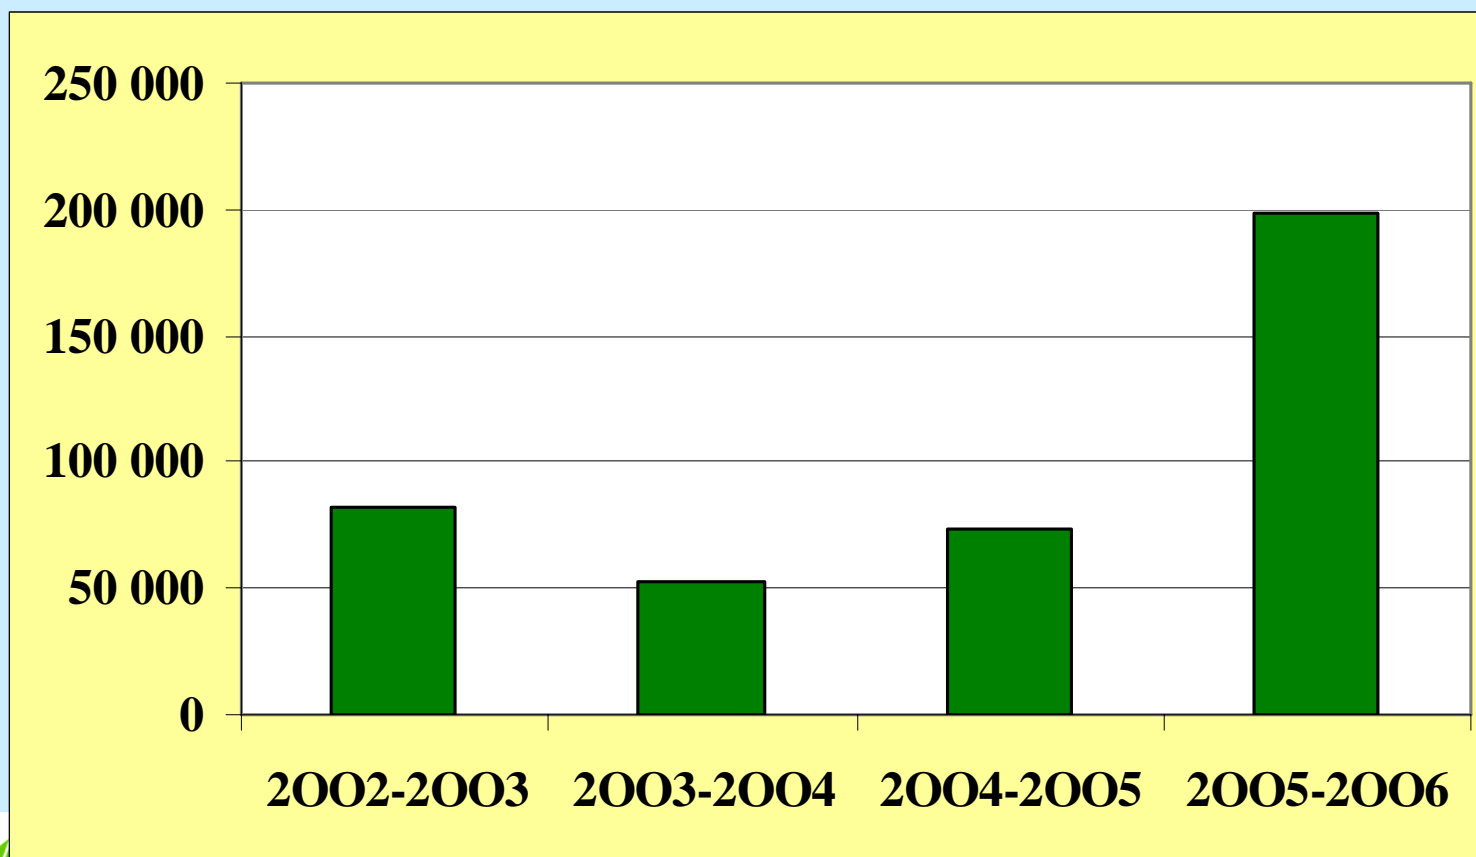

Jõgeva SAI heintaimesortide sertifitseerimine (kg) 2002-2006