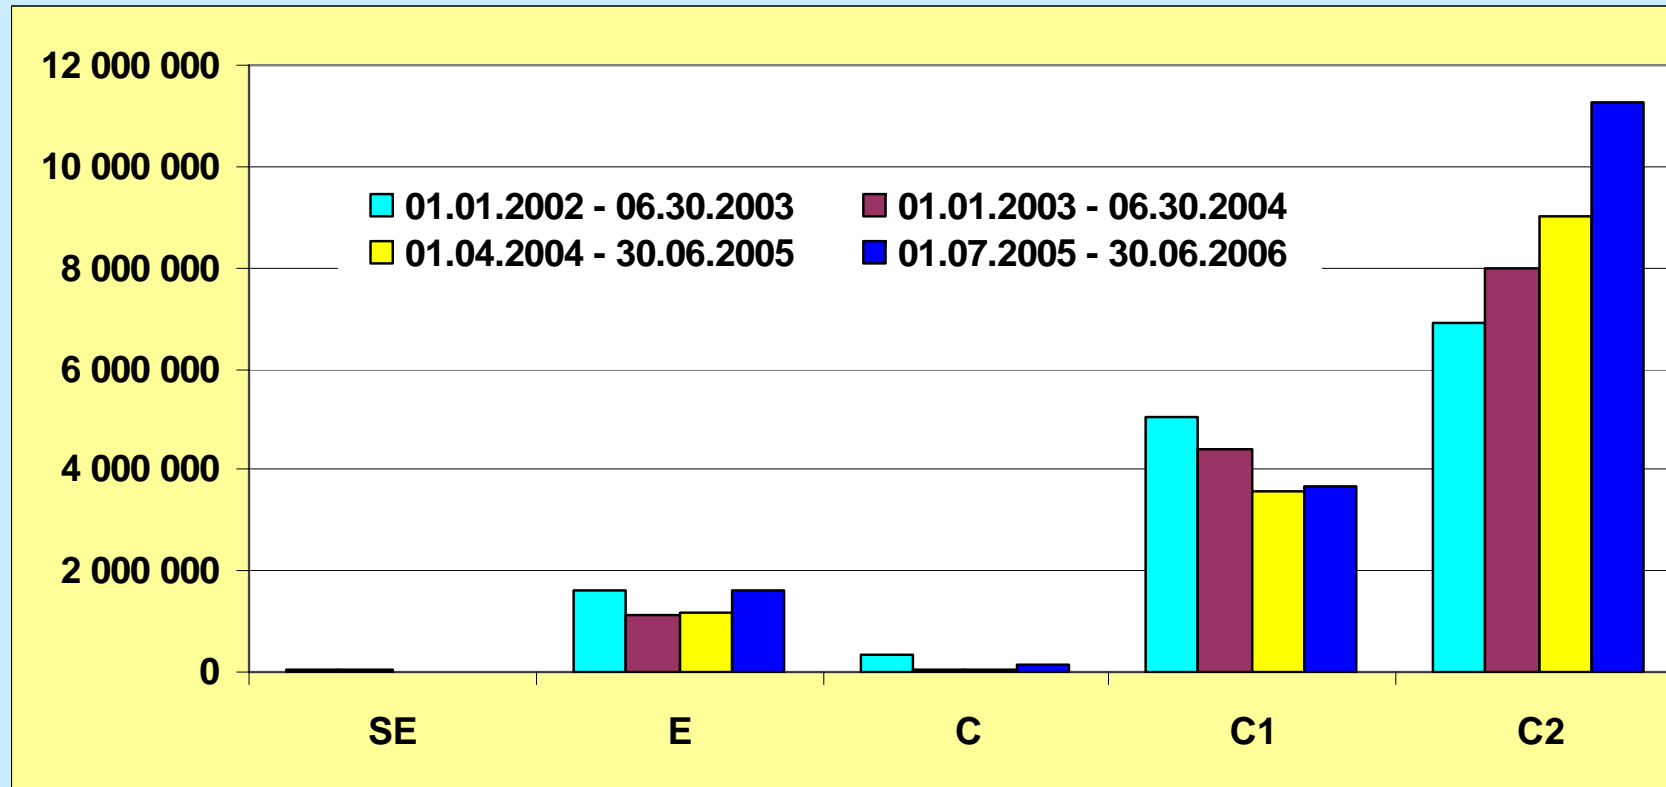

Teraviljaseemne sertifitseerimine Eestis kategoriate lõikes (kg)