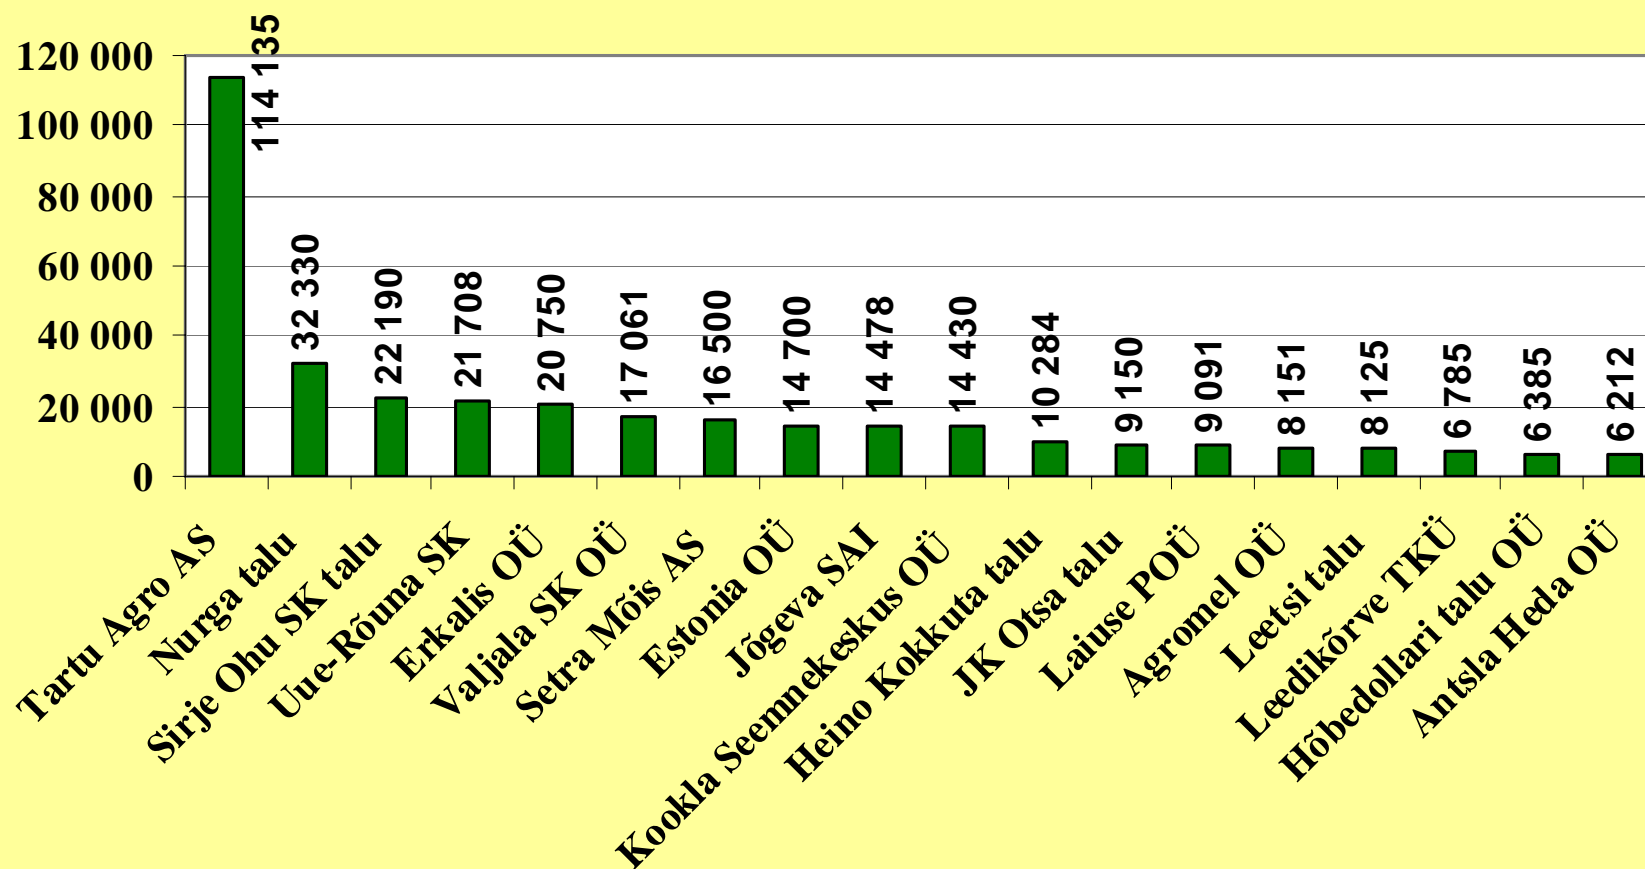

Jõgeva SAI teraviljasortide sertifitseerimine (kg) 2002-2006

Sort	01.01.2002 - 06.30.2003	01.01.2003 - 06.30.2004	01.04.2004 - 30.06.2005	01.07.2005 - 30.06.2006	Kokku
Anni	1 591 850	1 026 900	1 079 650	2 093 700	5 792 100
Vinjett	802 400	1 498 400	768 100	1 590 550	4 659 450
Barke	446 600	1 092 600	1 583 650	357 100	3 479 950
Inari	652 150	664 000	495 100	373 625	2 184 875
Jaak	635 060	88 600	88 900	10 800	823 360
Manu	276 690	287 200	117 100	15 000	695 990
Maresi	232 835	124 300			357 135
Tjalve	224 550	33 495	19 600		277 645
Helle	52 450	107 900	101 400	13 000	274 750
Vambo	210 315	17 440	21 000	23 450	272 205

Jõgeva SAI heintaimesortide sertifitseerimine (kg) 2002-2006

Kõigi seemnete sertifitseerimine Eestis kokku (tonni)

Suuremad Jõgeva SAI teraviljasortide sertifitseerijad (kg) 2002-2006

Suuremad Jõgeva SAI heinaseemnete sertifitseerijad (kg) 2002-2006

Heinaseemne sertifitseerimine Eestis kategooriate lõikes (kg)

Teraviljaseemne sertifitseerimine Eestis kategoriate lõikes (kg)

Uued sordid !
Talinisu Ada

2006. aastal sertifitseerisid

Jõgeva SAI

Pilsu talu - Tartumaa

Oidermaa Erki talu - Põlvamaa

Pilu talu - Viljandimaa

Sinialliku-Raudsepa talu - Viljandimaa

Talinisu Ebi
2006. aastal esimene seemnesaak
Eestis
Jõgeva SAI

Suvinisu Trappe
2006. aastal esimene seemnesaak
Eestis
Jõgeva SAI