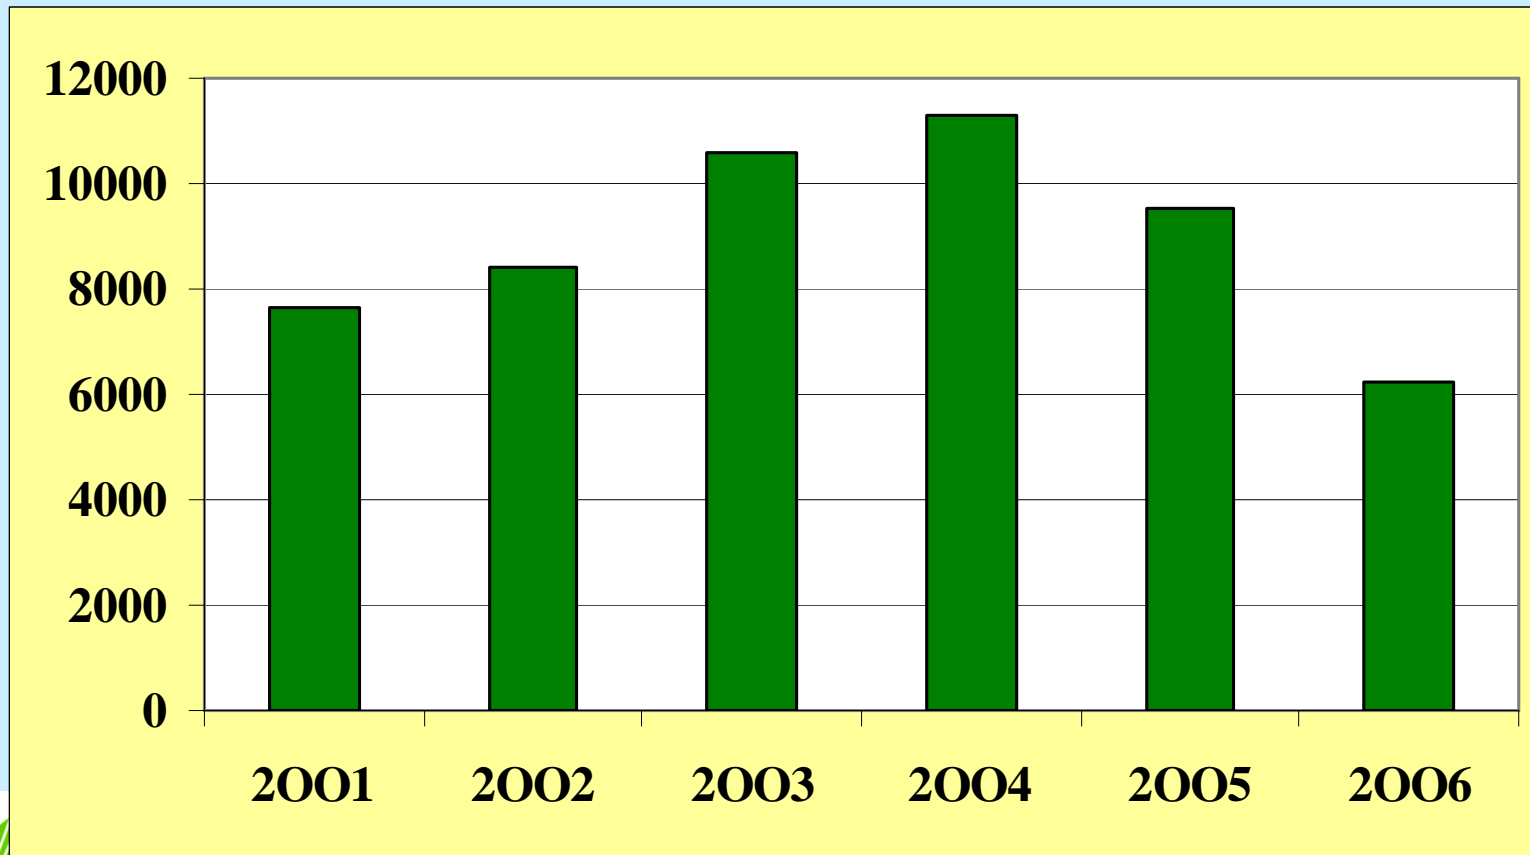

**Jõgeva SAI sortide
seemnekasvatatus Eestis 2007**

**Margus Ess
tel 77 66 911 ja 52 51 458
margus@jpbi.ee**

**Eesti sordilehel on hetkel kokku
65 Jõgeva Sordiaretuse Instituudis
aretatud sorti
(9 teravilja-, 29 heintaime-,
4 kaunvilja- 8 kartuli- ja 15
köögiviljasorti) ning 21 instituudi
poolt Eestis esindatavat välissorti.**

Seemnepõldude tunnustamine (ha) Eestis 2001-2006

Teravilja seemnepõldude tunnustamine (ha) Eestis

Heintaimede seemnepõldude tunnustamine (ha) Eestis

Teraviljaseemne sertifitseerimine (kg) esindajate lõikes 07.2005 - 06.2006