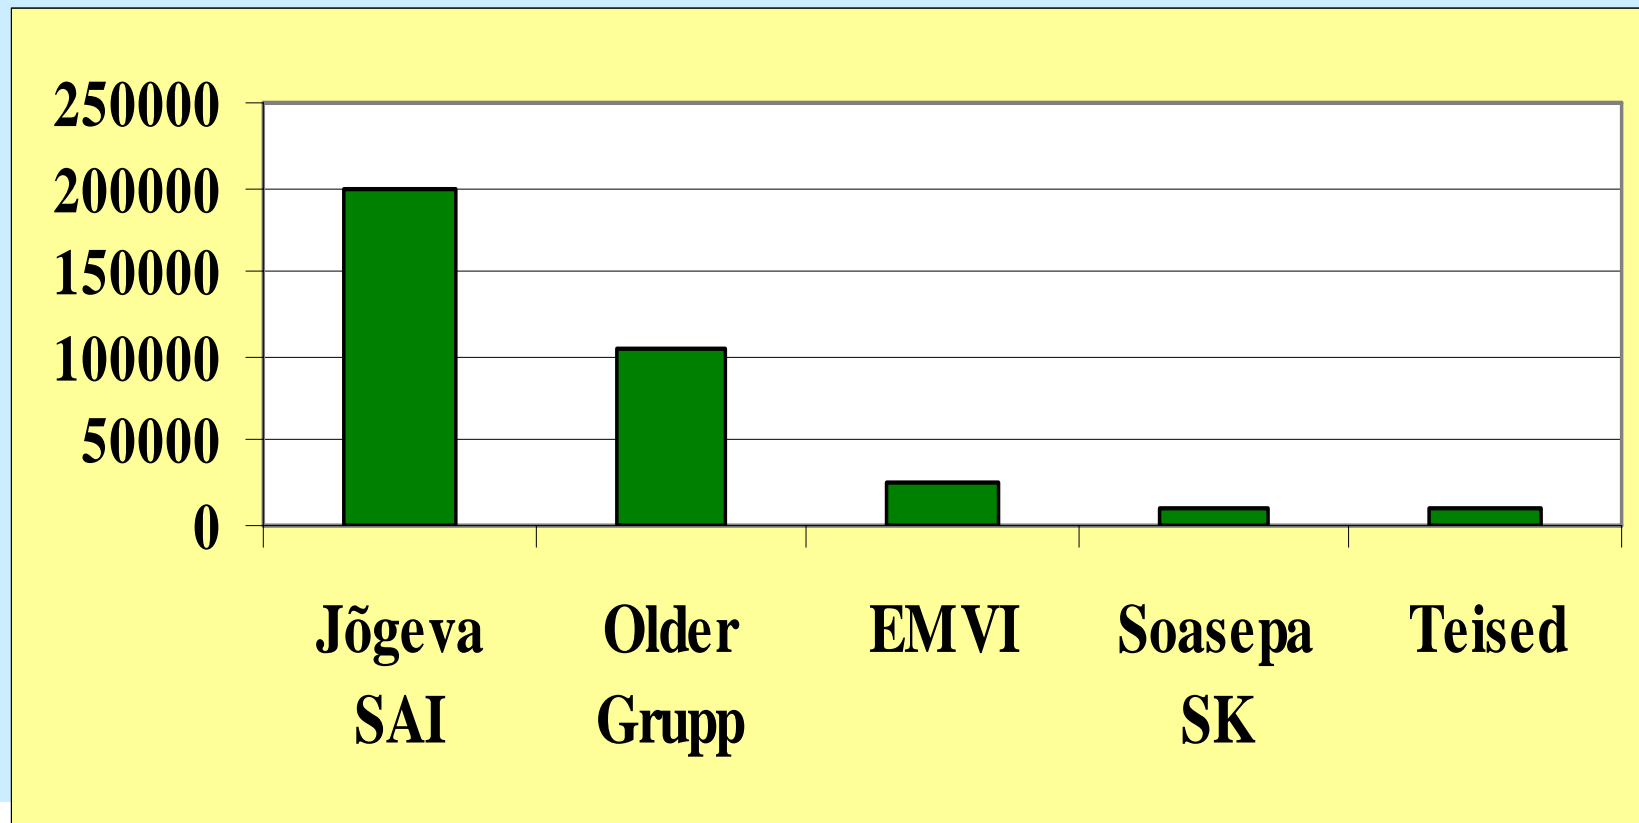

**Jõgeva SAI sortide
seemnekasvatatus Eestis 2007**

**Margus Ess
tel 77 66 911 ja 52 51 458
margus@jpbi.ee**

**Eesti sordilehel on hetkel kokku
65 Jõgeva Sordiaretuse Instituudis
aretatud sorti
(9 teravilja-, 29 heintaime-,
4 kaunvilja- 8 kartuli- ja 15
köögiviljasorti) ning 21 instituudi
poolt Eestis esindatavat välissorti.**

Seemnepõldude tunnustamine (ha) Eestis 2001-2006

Teravilja seemnepõldude tunnustamine (ha) Eestis

Heintaimede seemnepõldude tunnustamine (ha) Eestis

Teraviljaseemne sertifitseerimine (kg) esindajate lõikes 07.2005 - 06.2006

Heinaseemnete sertifitseerimine (kg) esindajate lõikes 07.2005 - 06-2006

Jõgeva SAI sortide osakaal % tunnustatud pinnast 2003-2006

Kultuur	2003	2004	2005	2006
Teravili	44	37	30	31
Heintaimed	49	79	66	61
Kaunvili	2	3	3	10
Köögivilid	100	100	100	100

Jõgeva SAI teraviljasortide sertifitseerimine (kg) 2002-2006

Sort	01.01.2002 - 06.30.2003	01.01.2003 - 06.30.2004	01.04.2004 - 30.06.2005	01.07.2005 - 30.06.2006	Kokku
Anni	1 591 850	1 026 900	1 079 650	2 093 700	5 792 100
Vinjett	802 400	1 498 400	768 100	1 590 550	4 659 450
Barke	446 600	1 092 600	1 583 650	357 100	3 479 950
Inari	652 150	664 000	495 100	373 625	2 184 875
Jaak	635 060	88 600	88 900	10 800	823 360
Manu	276 690	287 200	117 100	15 000	695 990
Maresi	232 835	124 300			357 135
Tjalve	224 550	33 495	19 600		277 645
Helle	52 450	107 900	101 400	13 000	274 750
Vambo	210 315	17 440	21 000	23 450	272 205