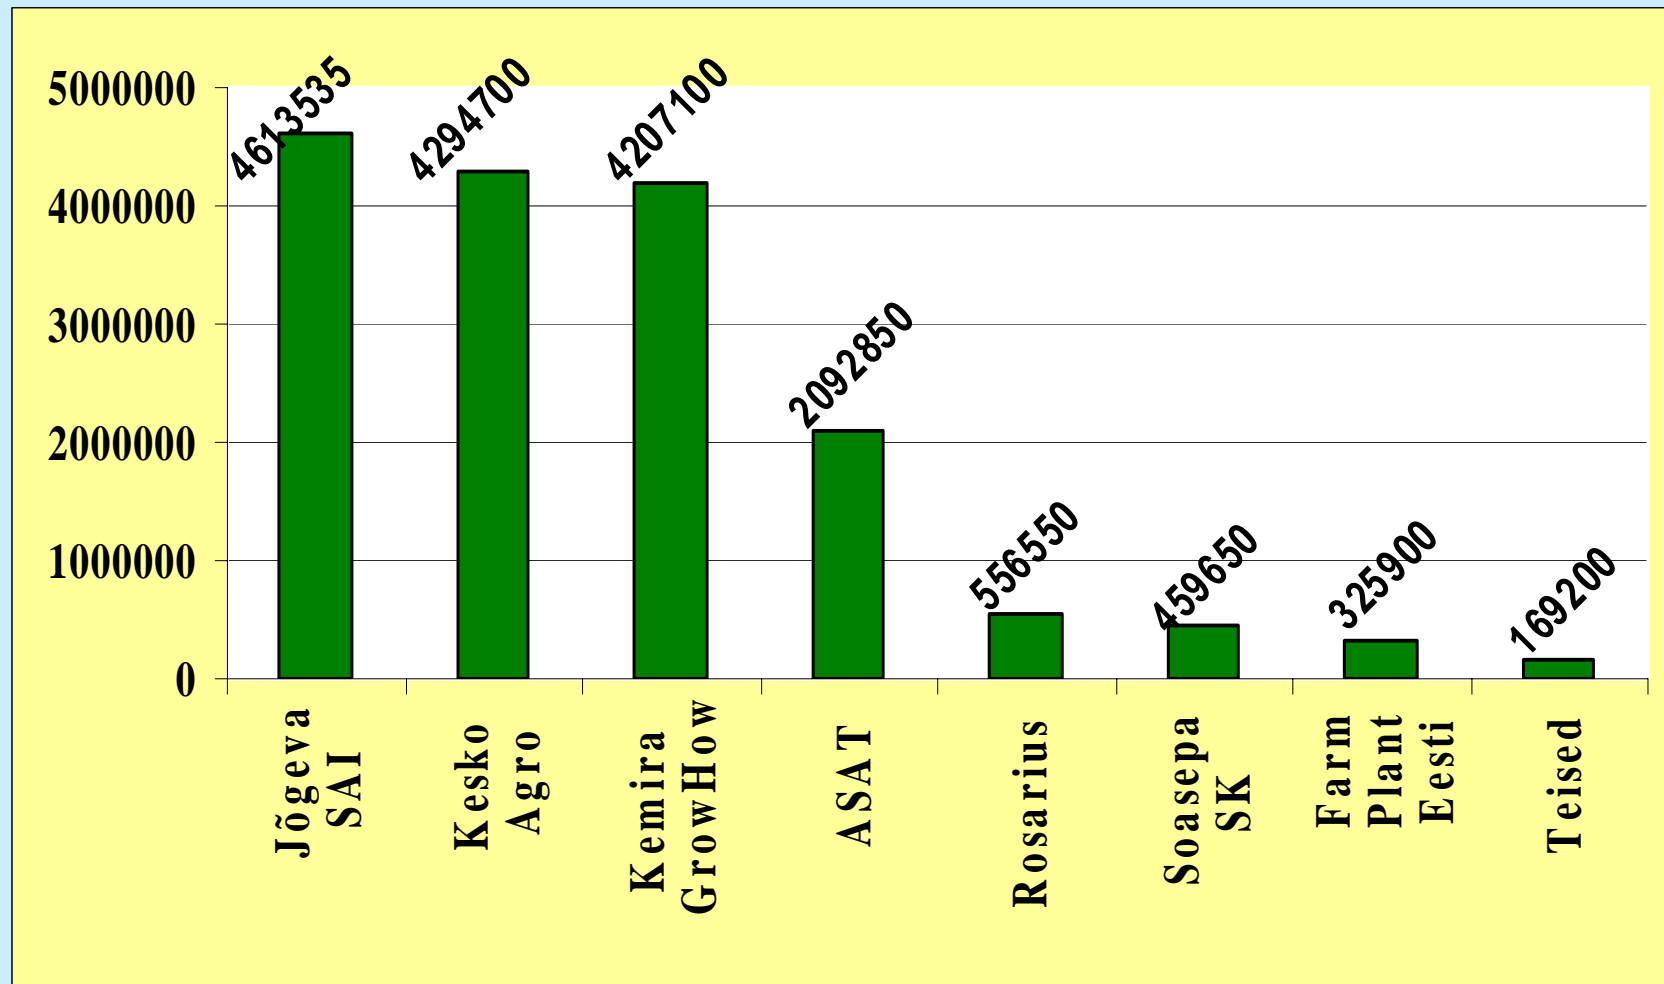

**Jõgeva SAI sortide
seemnekasvatatus Eestis 2007**

**Margus Ess
tel 77 66 911 ja 52 51 458
margus@jpbi.ee**

**Eesti sordilehel on hetkel kokku
65 Jõgeva Sordiaretuse Instituudis
aretatud sorti
(9 teravilja-, 29 heintaime-,
4 kaunvilja- 8 kartuli- ja 15
köögiviljasorti) ning 21 instituudi
poolt Eestis esindatavat välissorti.**

Seemnepõldude tunnustamine (ha) Eestis 2001-2006

Teravilja seemnepõldude tunnustamine (ha) Eestis

Heintaimede seemnepõldude tunnustamine (ha) Eestis

Teraviljaseemne sertifitseerimine (kg) esindajate lõikes 07.2005 - 06.2006

Heinaseemnete sertifitseerimine (kg) esindajate lõikes 07.2005 - 06-2006

Jõgeva SAI sortide osakaal % tunnustatud pinnast 2003-2006

Kultuur	2003	2004	2005	2006
Teravili	44	37	30	31
Heintaimed	49	79	66	61
Kaunvili	2	3	3	10
Köögivilid	100	100	100	100

Jõgeva SAI teraviljasortide sertifitseerimine (kg) 2002-2006

Sort	01.01.2002 - 06.30.2003	01.01.2003 - 06.30.2004	01.04.2004 - 30.06.2005	01.07.2005 - 30.06.2006	Kokku
Anni	1 591 850	1 026 900	1 079 650	2 093 700	5 792 100
Vinjett	802 400	1 498 400	768 100	1 590 550	4 659 450
Barke	446 600	1 092 600	1 583 650	357 100	3 479 950
Inari	652 150	664 000	495 100	373 625	2 184 875
Jaak	635 060	88 600	88 900	10 800	823 360
Manu	276 690	287 200	117 100	15 000	695 990
Maresi	232 835	124 300			357 135
Tjalve	224 550	33 495	19 600		277 645
Helle	52 450	107 900	101 400	13 000	274 750
Vambo	210 315	17 440	21 000	23 450	272 205