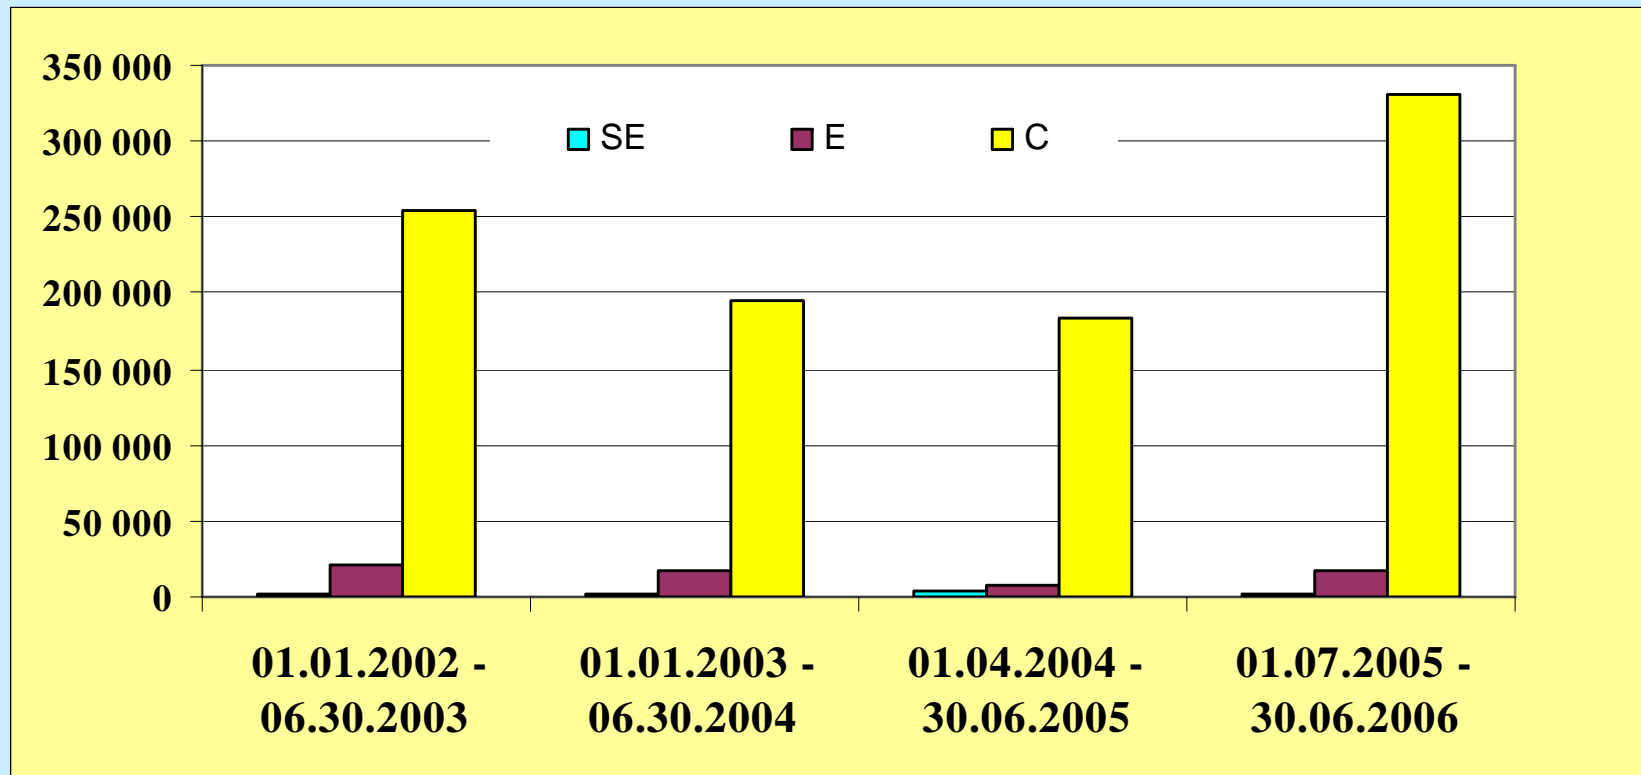

Heinaseemne sertifitseerimine Eestis kategooriate lõikes (kg)