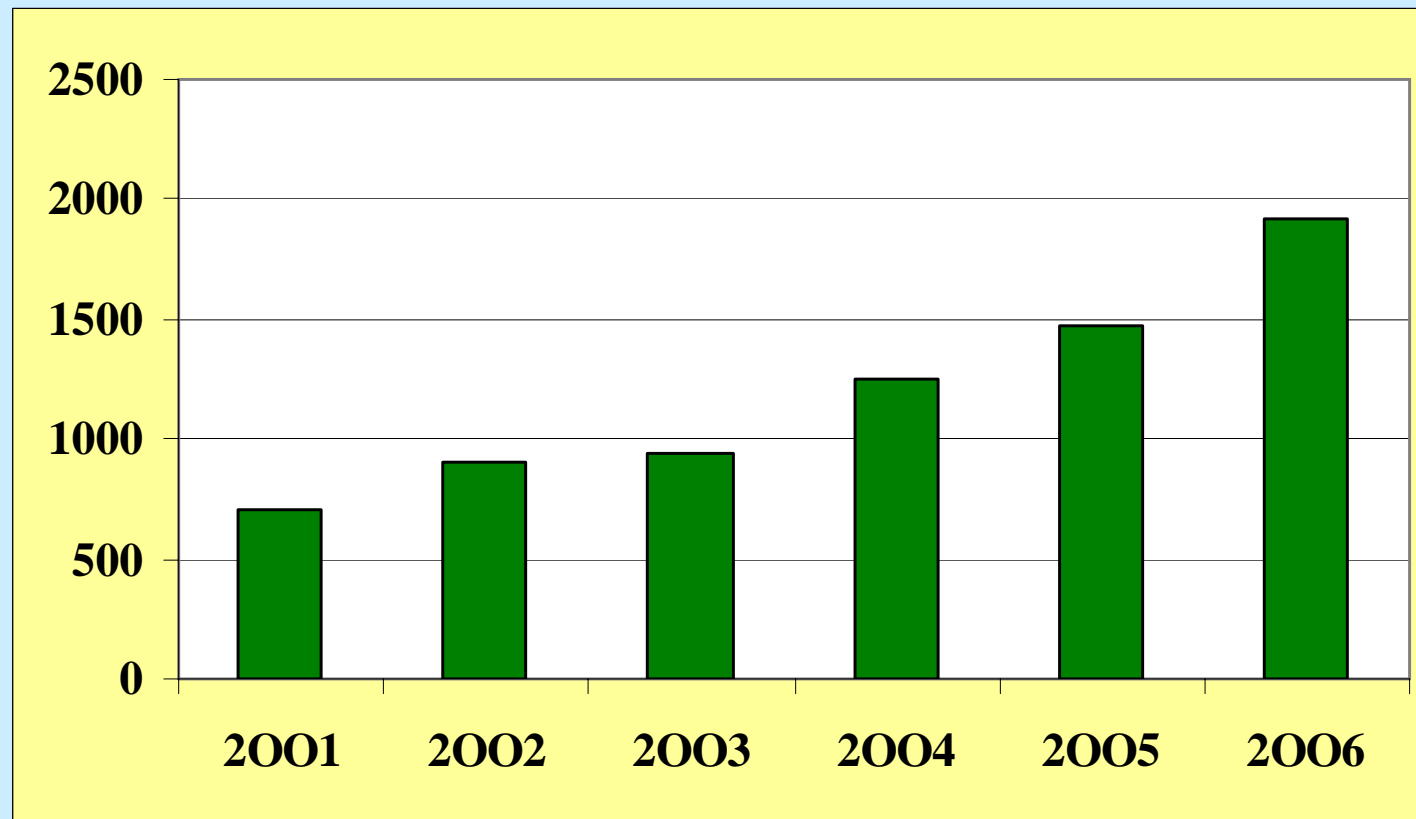

**Jõgeva SAI sortide
seemnekasvatatus Eestis 2007**

**Margus Ess
tel 77 66 911 ja 52 51 458
margus@jpbi.ee**

**Eesti sordilehel on hetkel kokku
65 Jõgeva Sordiaretuse Instituudis
aretatud sorti
(9 teravilja-, 29 heintaime-,
4 kaunvilja- 8 kartuli- ja 15
köögiviljasorti) ning 21 instituudi
poolt Eestis esindatavat välissorti.**

Seemnepõldude tunnustamine (ha) Eestis 2001-2006

Teravilja seemnepõldude tunnustamine (ha) Eestis

Heintaimede seemnepõldude tunnustamine (ha) Eestis

Teraviljaseemne sertifitseerimine (kg) esindajate lõikes 07.2005 - 06.2006