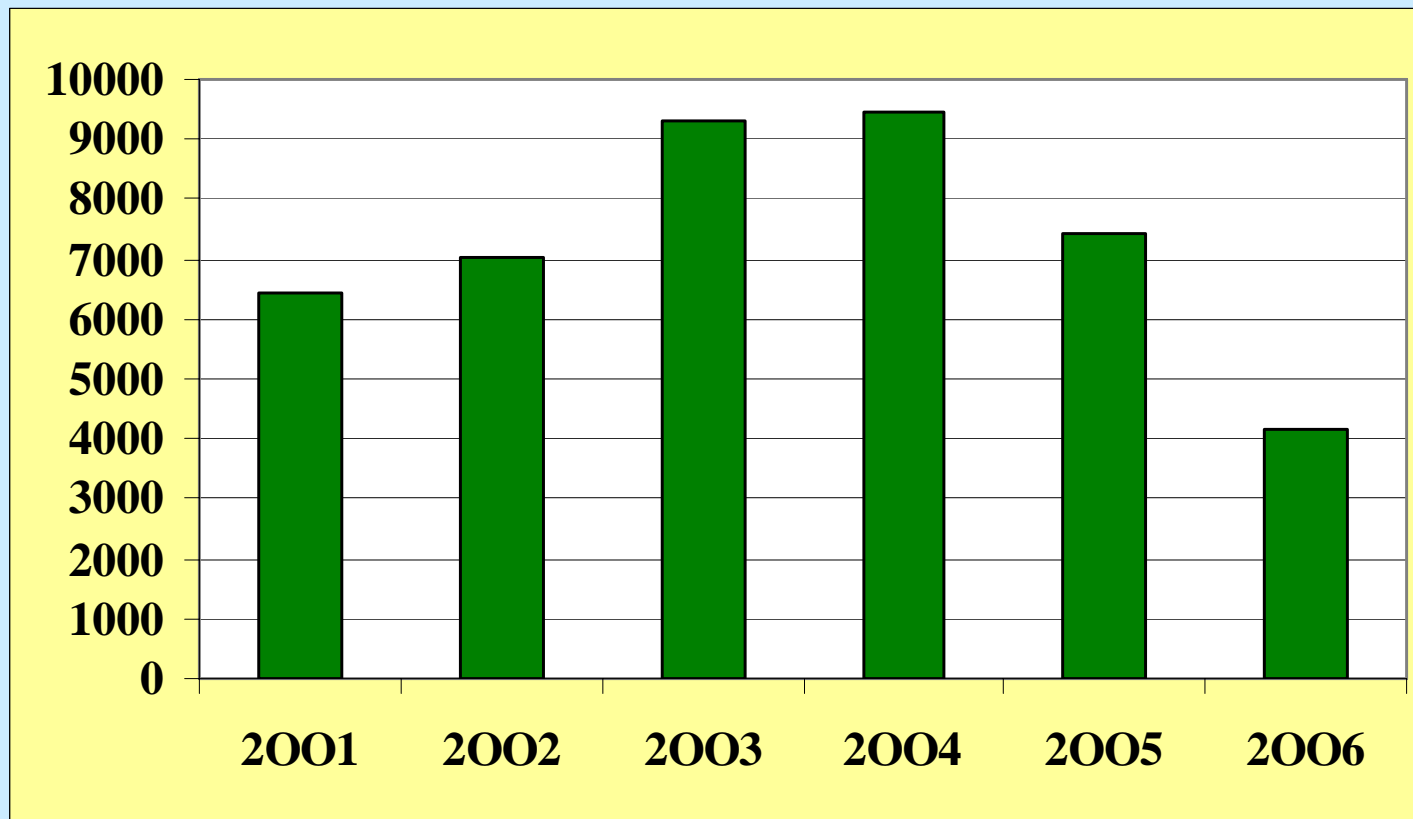

**Jõgeva SAI sortide
seemnekasvatatus Eestis 2007**

**Margus Ess
tel 77 66 911 ja 52 51 458
margus@jpbi.ee**

**Eesti sordilehel on hetkel kokku
65 Jõgeva Sordiaretuse Instituudis
aretatud sorti
(9 teravilja-, 29 heintaime-,
4 kaunvilja- 8 kartuli- ja 15
köögiviljasorti) ning 21 instituudi
poolt Eestis esindatavat välissorti.**

Seemnepõldude tunnustamine (ha) Eestis 2001-2006

Teravilja seemnepõldude tunnustamine (ha) Eestis

Heintaimede seemnepõldude tunnustamine (ha) Eestis

Teraviljaseemne sertifitseerimine (kg) esindajate lõikes 07.2005 - 06.2006