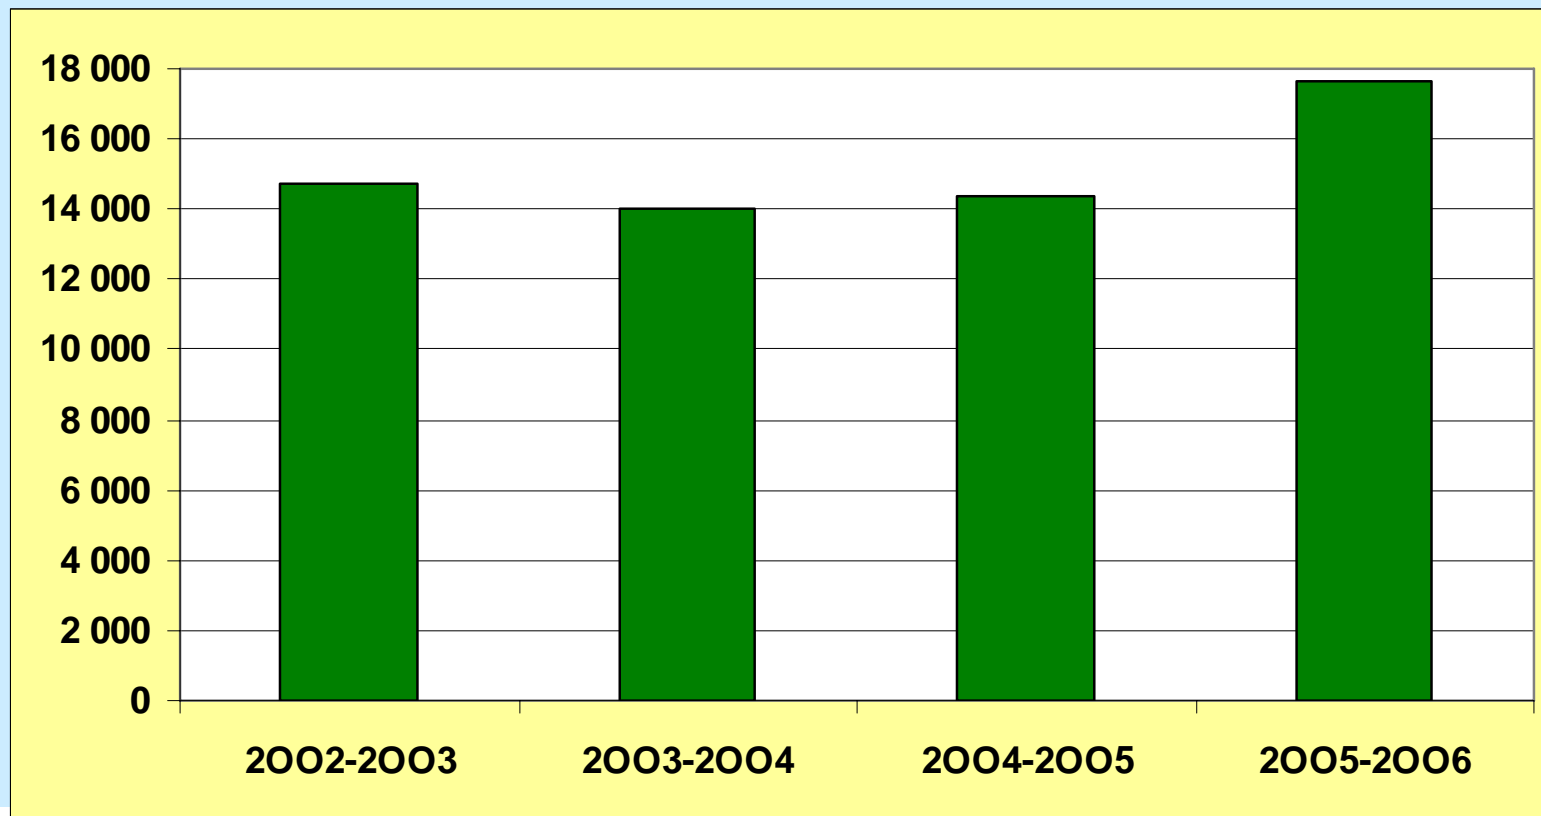

Heinaseemnete sertifitseerimine (kg) esindajate lõikes 07.2005 - 06-2006

Jõgeva SAI sortide osakaal % tunnustatud pinnast 2003-2006

Kultuur	2003	2004	2005	2006
Teravili	44	37	30	31
Heintaimed	49	79	66	61
Kaunvili	2	3	3	10
Köögivilid	100	100	100	100

Jõgeva SAI teraviljasortide sertifitseerimine (kg) 2002-2006

Sort	01.01.2002 - 06.30.2003	01.01.2003 - 06.30.2004	01.04.2004 - 30.06.2005	01.07.2005 - 30.06.2006	Kokku
Anni	1 591 850	1 026 900	1 079 650	2 093 700	5 792 100
Vinjett	802 400	1 498 400	768 100	1 590 550	4 659 450
Barke	446 600	1 092 600	1 583 650	357 100	3 479 950
Inari	652 150	664 000	495 100	373 625	2 184 875
Jaak	635 060	88 600	88 900	10 800	823 360
Manu	276 690	287 200	117 100	15 000	695 990
Maresi	232 835	124 300			357 135
Tjalve	224 550	33 495	19 600		277 645
Helle	52 450	107 900	101 400	13 000	274 750
Vambo	210 315	17 440	21 000	23 450	272 205

Jõgeva SAI heintaimesortide sertifitseerimine (kg) 2002-2006

Kõigi seemnete sertifitseerimine Eestis kokku (tonni)

Suuremad Jõgeva SAI teraviljasortide sertifitseerijad (kg) 2002-2006

Suuremad Jõgeva SAI heinaseemnete sertifitseerijad (kg) 2002-2006