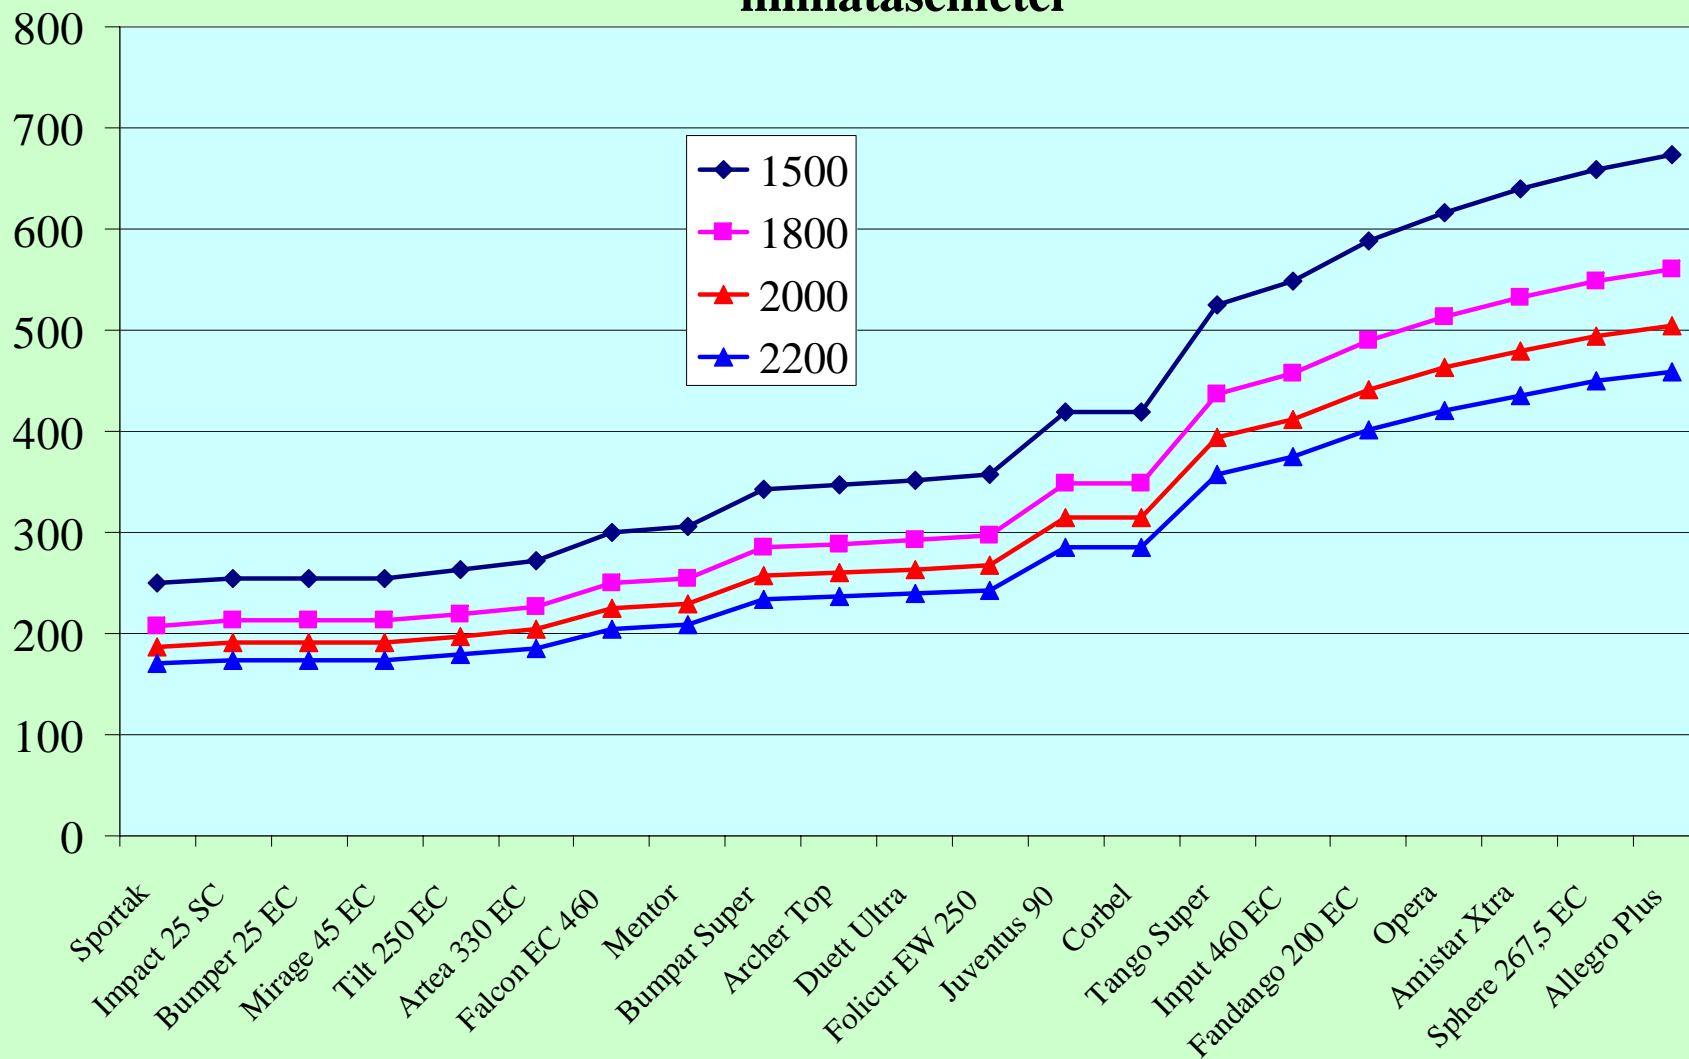

Fungitsiidiga töötlemise maksumus kg/ha erinevatel hinnatasemetel