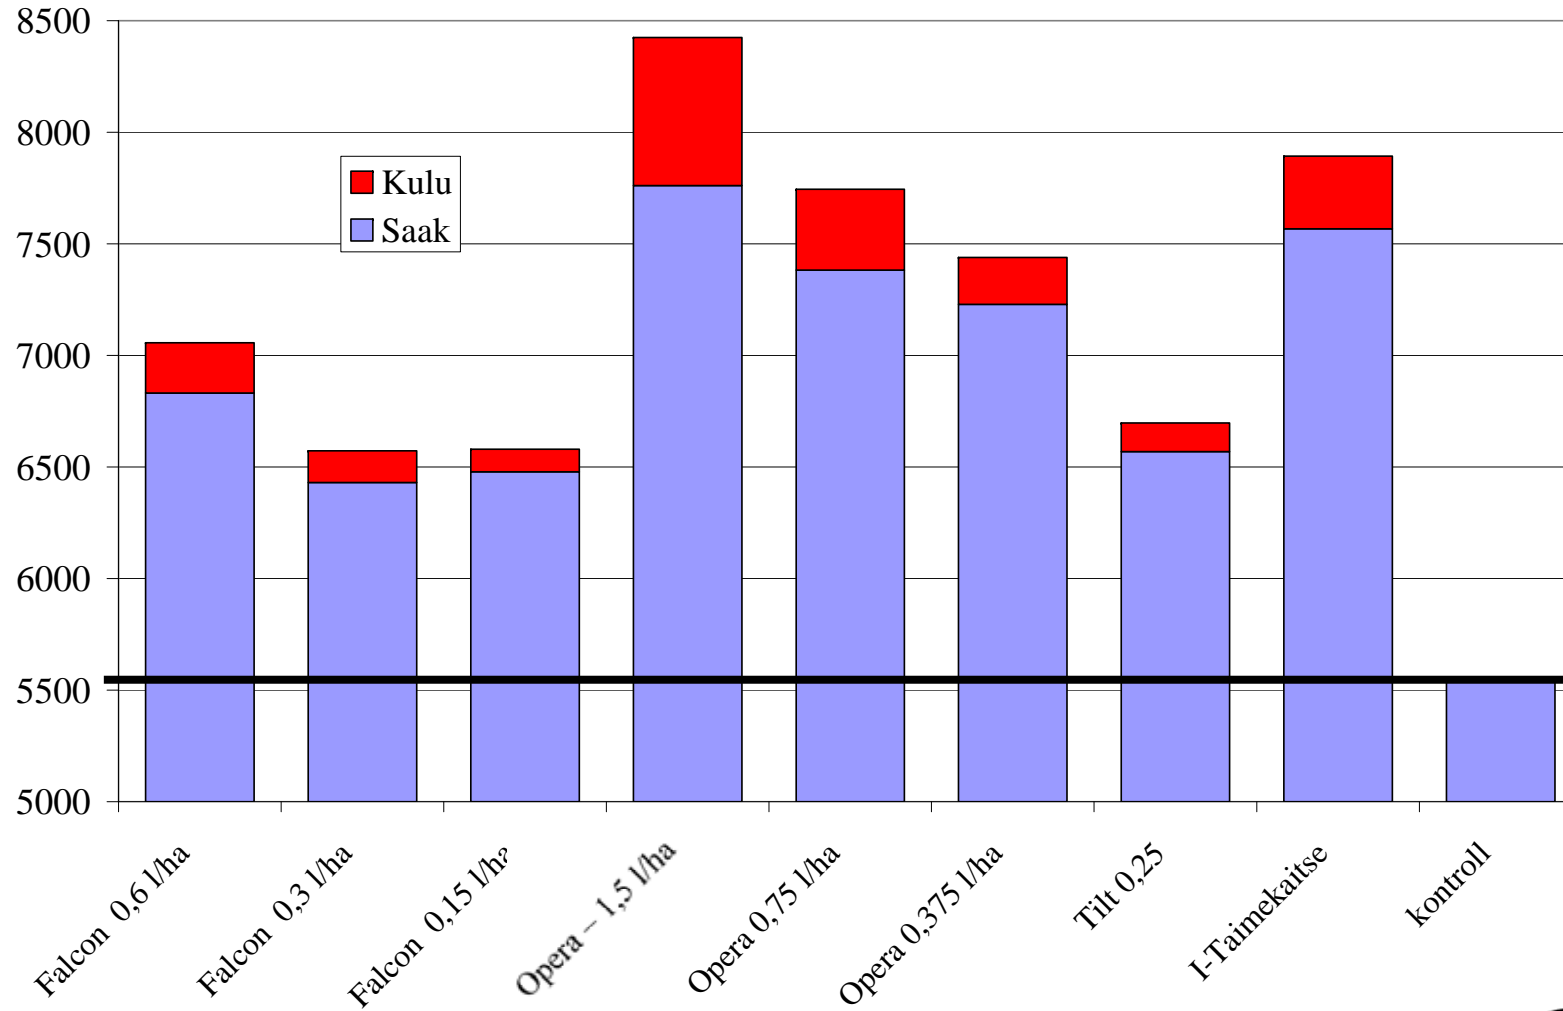

Suvinisu Tjalve, Jõgeva 2004