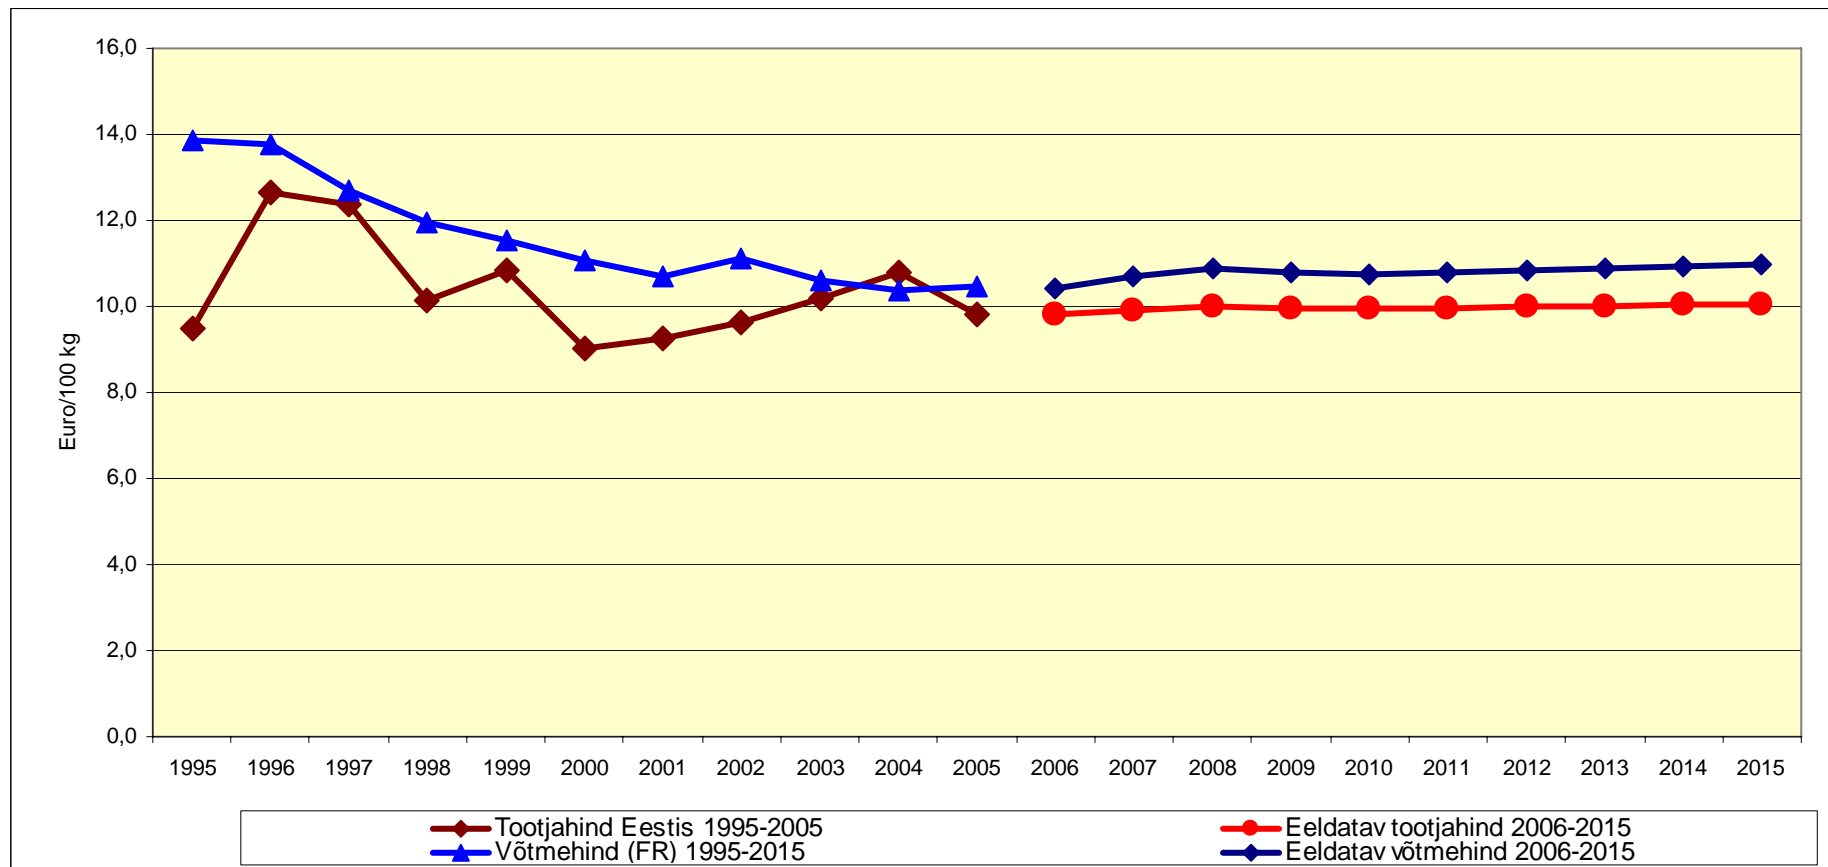

I –taimekaitse kasutamine taimehaiguste tõrjel vähendab tootmiskulusid

Mati Koppel, Pille Sooväli,
Eve Runno-Paurson, Henu Nurmekivi

NISU TOOTJAHIND

Eesti teraviljakasvatuse konkurentsivõimest- Mati Sepp