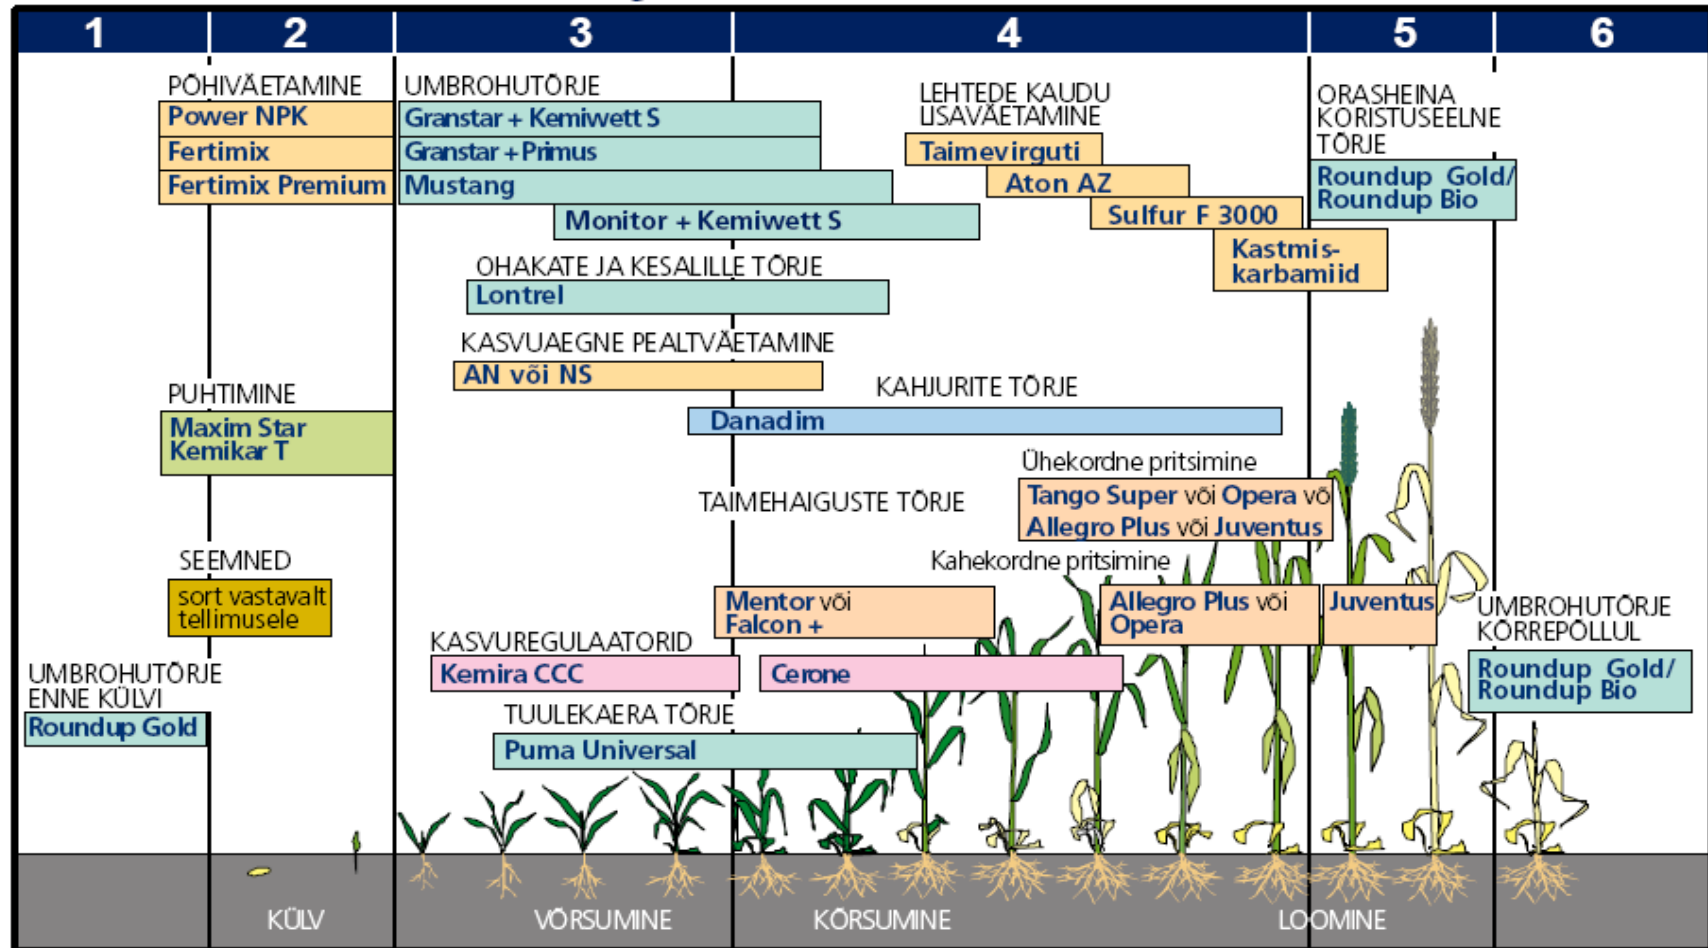

I –taimekaitse kasutamine taimehaiguste tõrjel vähendab tootmiskulusid

Mati Koppel, Pille Sooväli,
Eve Runno-Paurson, Henu Nurmekivi

NISU TOOTJAHIND

Eesti teraviljakasvatuse konkurentsivõimest- Mati Sepp

Fungitsiidiga töötlemise maksumus EEK/kg erinevatel saagitasemetel

Fungitsiidiga töötlemise maksumus kg/ha erinevatel hinnatasemetel

Kemira viljelusskeem

Põllu fütosanitaarset olukorda mõjutavad

I-Taimekaitse

Intelligentne taimekaitse

- Pestitsiidi kasutamise aja ning doosi valik
- Fungitsiidi eripära
- Sordi haiguskindlus
- Ilm (eelkõige niiskus, sademed)
- Taimehaiguse epidemioloogia
- Taime saagitase ja kasvufaas
- **Tagab pestitsiidide optimaalse kasutuse ja ökonoomika**

I-Taimekaitse

www.taimekaitse.eria.ee

Fungitsiidide efektiivsus teraviljahaiguste tõrjel

	Mirage 45 EC	Sportak 45 EW	Tilt 250 EC	Bumper 25 EC	Juventus	Folicur EW 250		Falcon 460 EC	Artea 330 EC	Archer Top 400 EC	Tango Super		Mentor	Allegro Plus	Opera	Sphere 267,5 EC	Amistar Xtra	Fandango 200 EC
Jahukaste	*	*	**	**	**	**		***	***	****	**		****	****	**	**	***	**
Helelaiksus	**	**	***	***	****	***		***	***	****	****		***	****	****	****	****	****
DTR	**	**	***	***	**	***		**	***		**		**	***	****	****	****	***
Roosted	*	*	****	****	****	****		***	****	***	****		**	****	****	***	****	***
Fusarioos	**	**	*	*	**	***		*	*	**	*		*	*	*	*	*	**
Võrklaiksus	**	**	***	***	**	***		**	***	**	***		**	***	****	****	****	****
Äärislaiksus	**	**	***	***	**	***		***	***	**	***		**	***	****	***	****	****