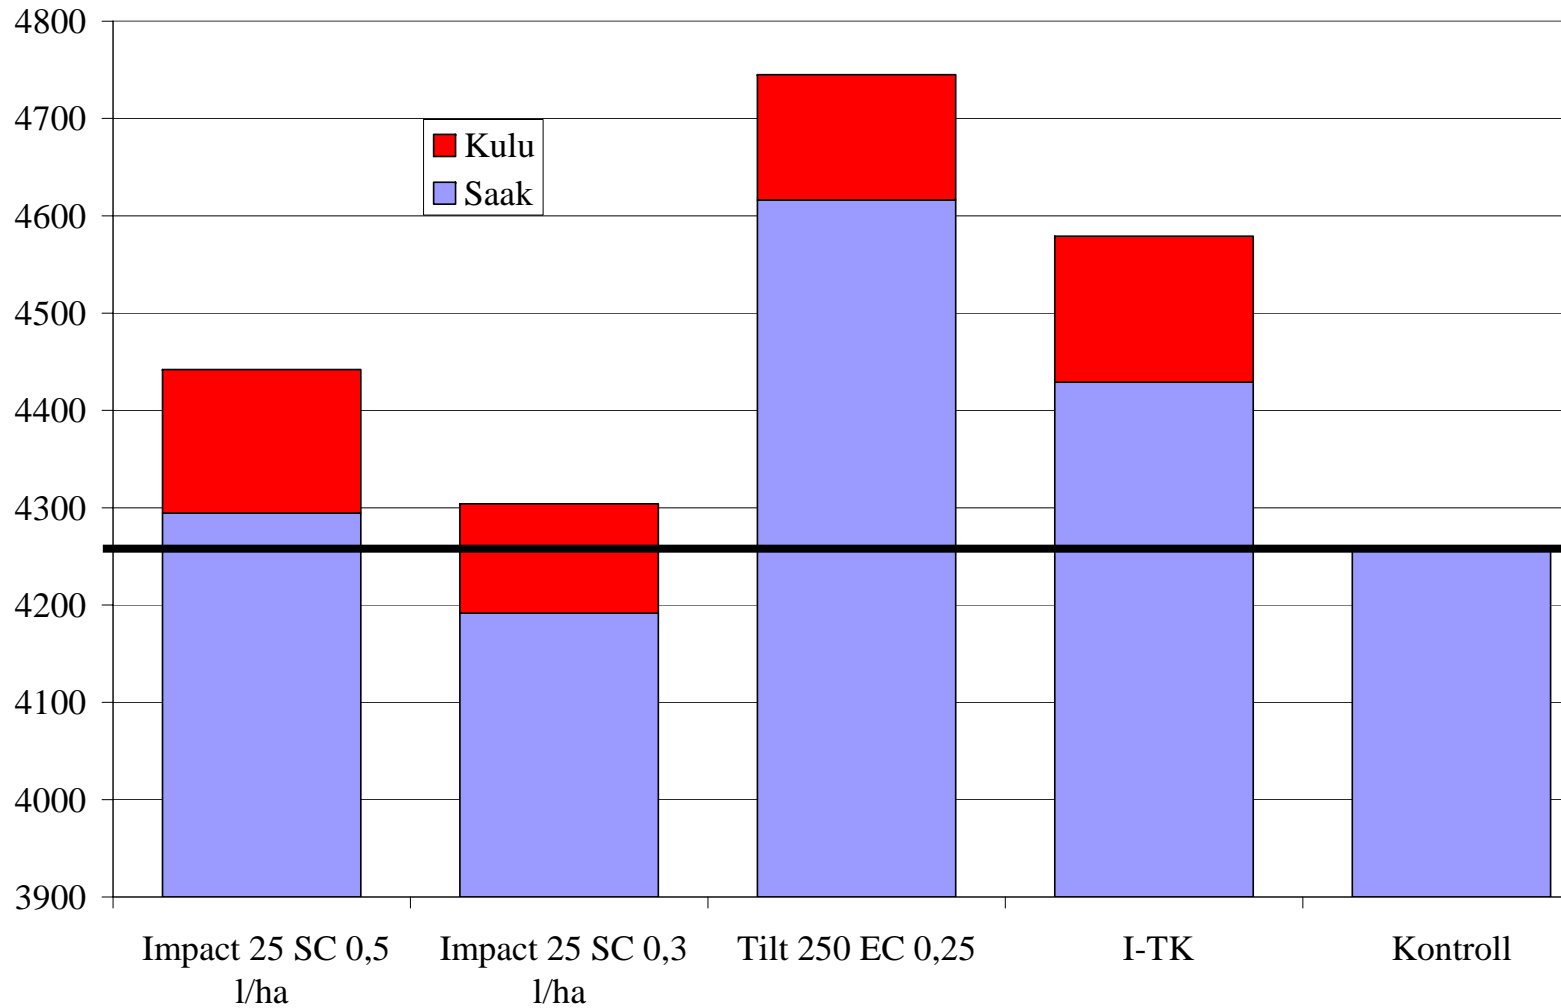

Artea 0,15 BBCH 65

Võrklaikus, pruunlaikus

Oder Anni Jõgeval 2005

Artea 0,18 BBCH 59

Vähe võrklaiksust

Oder Baronesse Väätسال 2006

Artea 0,25 BBCH 49

Jahukaste, vähe pruunlaiksust