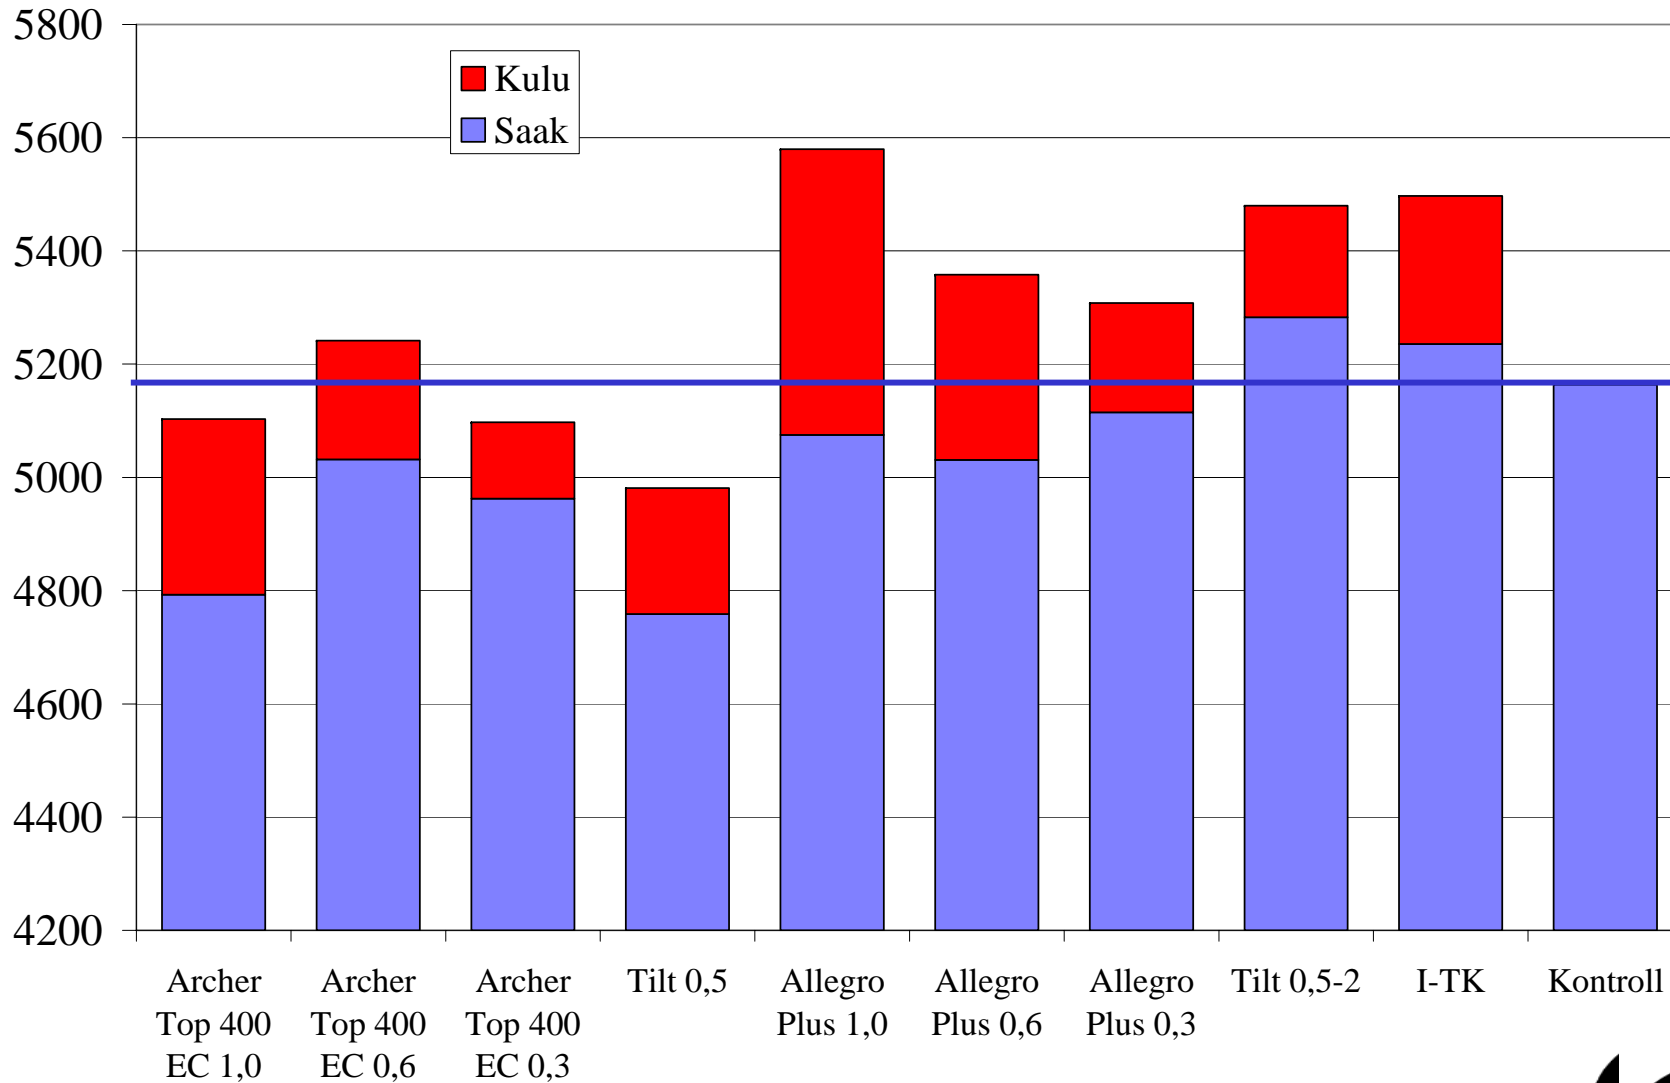

Talinisu Ada Jõgeval 2006

Opera 0,5 BBCH 53-55

Jahukaste, DTR