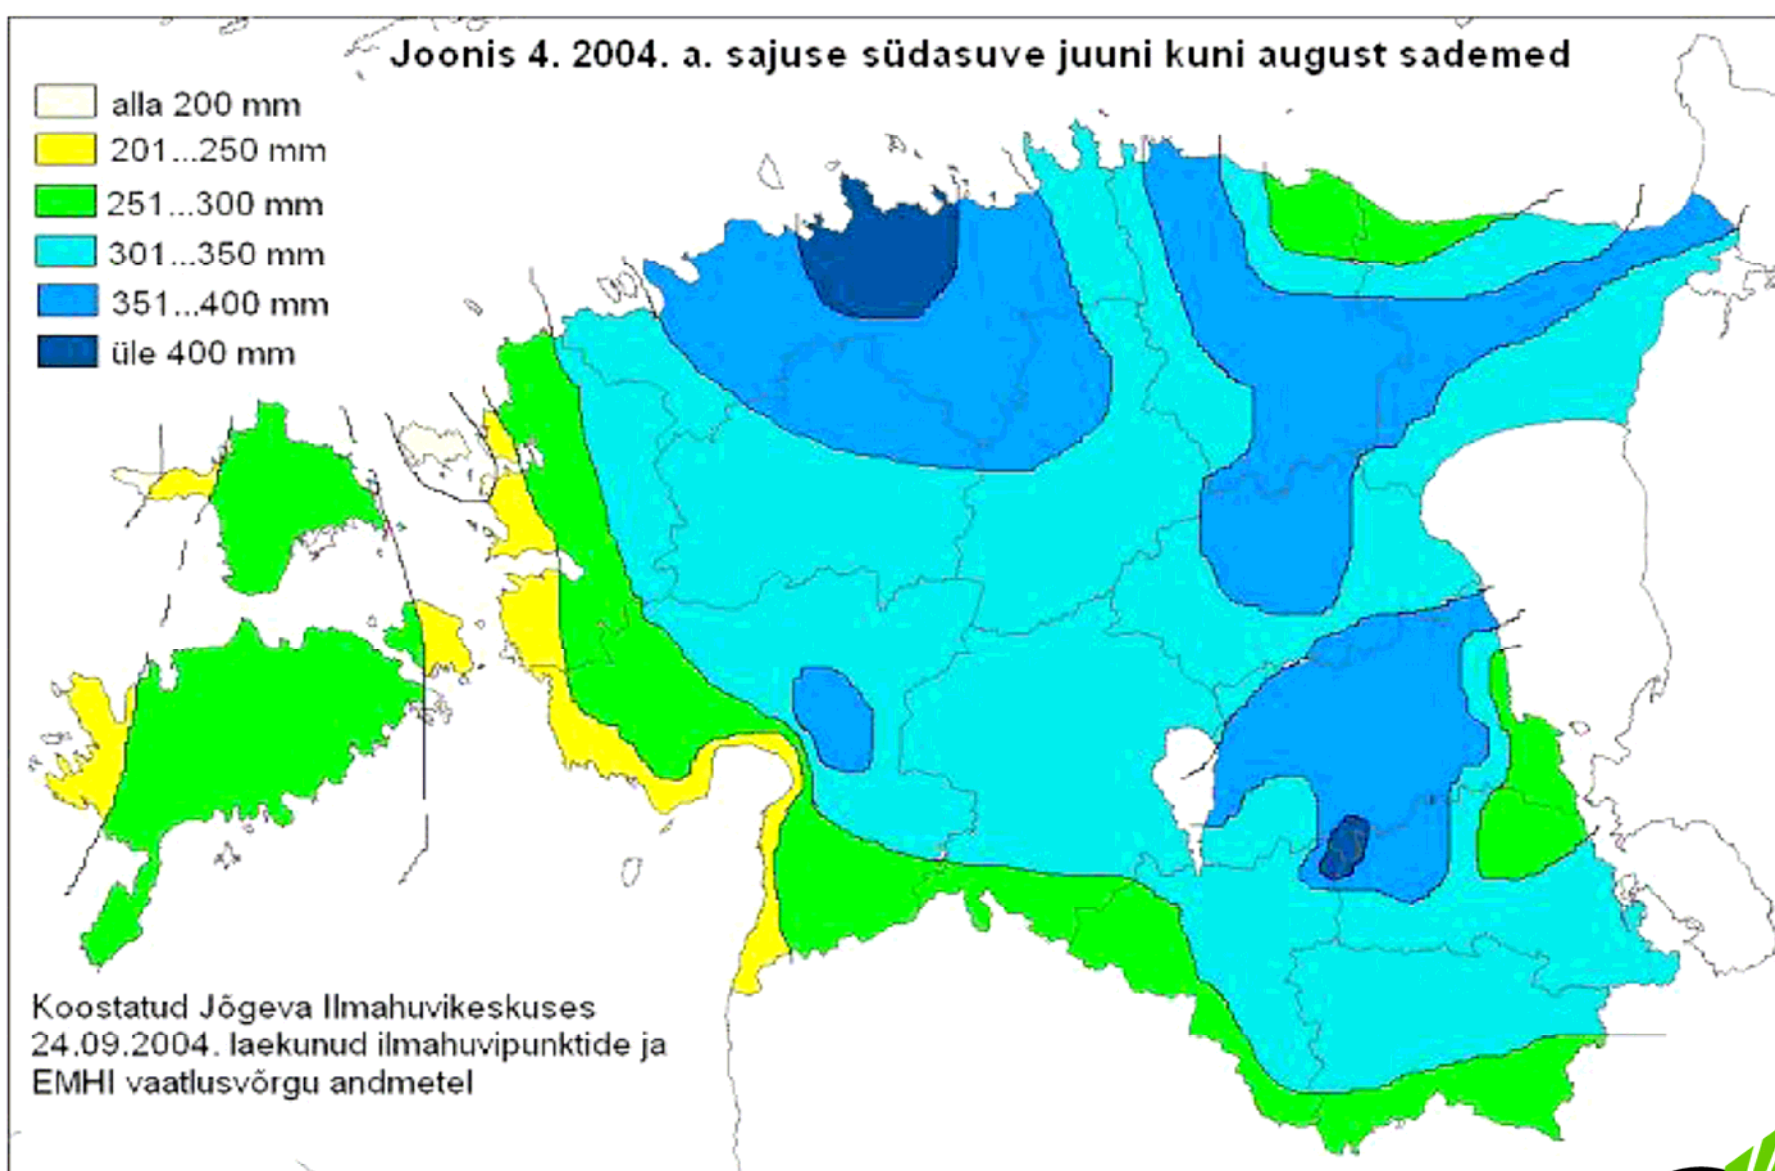

Joonis 4. 2004. a. sajuse südasuve juuni kuni august sademed

- alla 200 mm
- 201...250 mm
- 251...300 mm
- 301...350 mm
- 351...400 mm
- üle 400 mm