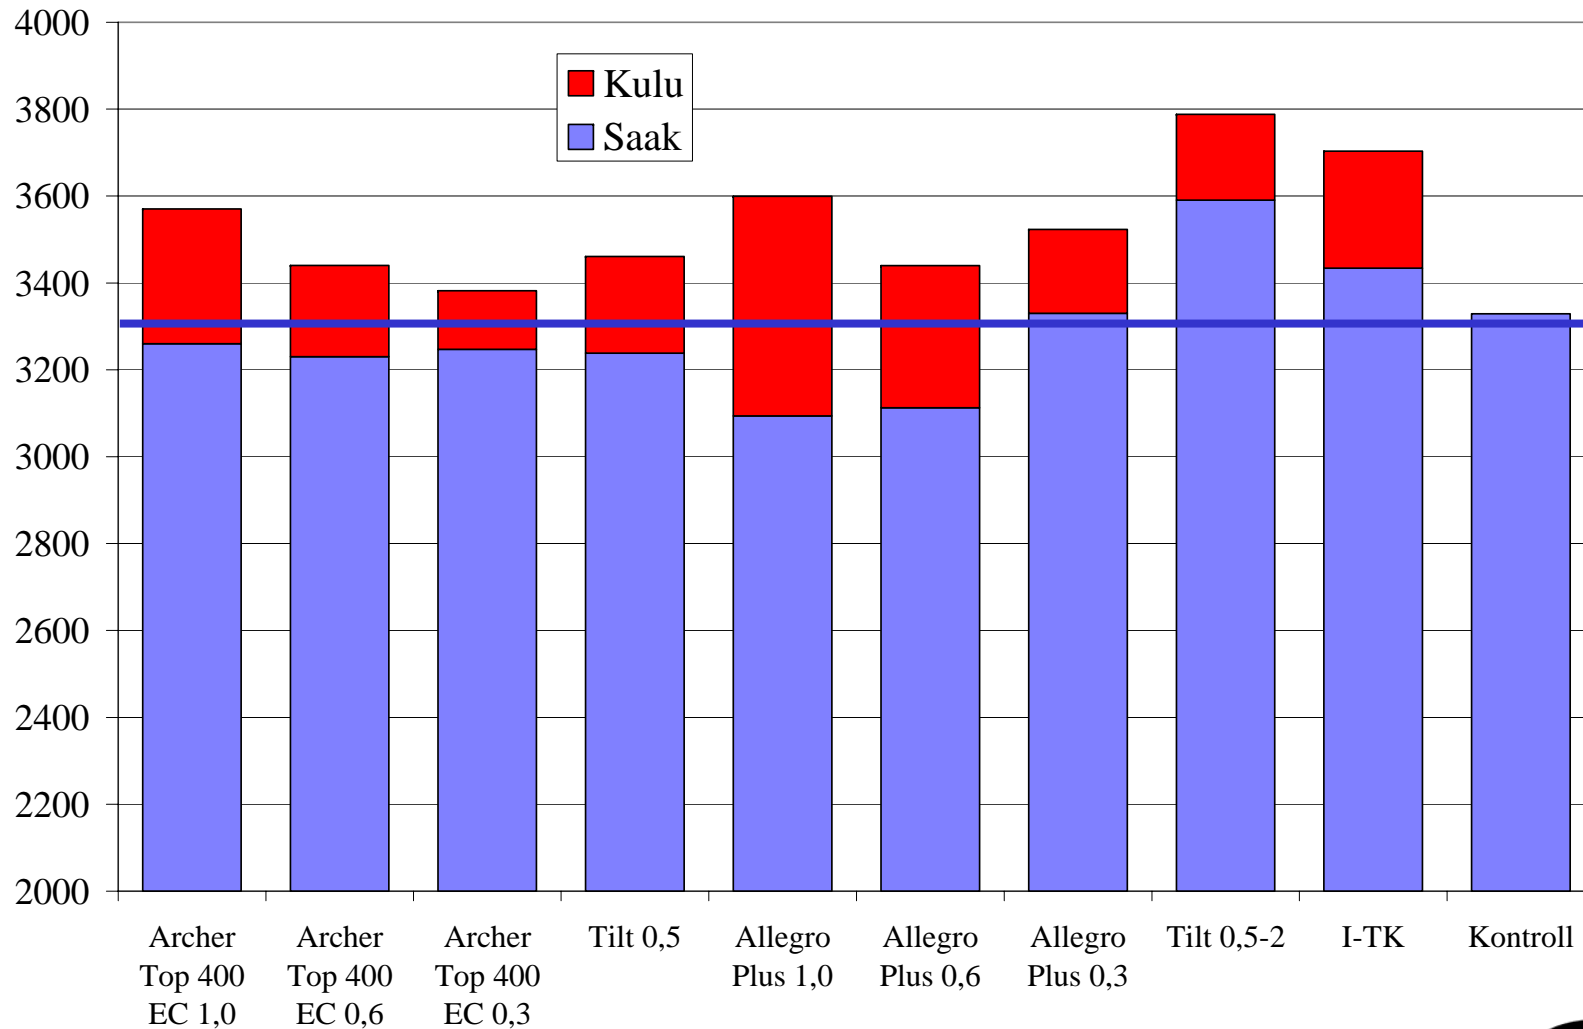

- alla 200 mm
- 201...250 mm
- 251...300 mm
- 301...350 mm
- 351...400 mm
- üle 400 mm

Jahukaste Helelaikus lehtedel Helelaikus pähikuil

I-TK katsete lähteandmed

- Archer Top 500 EEK/1
- Allegro Plus 890 EEK/1
- Opera 805 EEK/1
- Tilt 250 EC 550 EEK/1
- Artea 330 EC 720 EEK/1
- Falcon EC 460 550 EEK/1

- Pritsimine 120 EEK/1
- Teravili 200 EEK/1

Suvinisu Tjalve, Jõgeva 2004

BBCH 55 Opera 0,66 l/ha

Helelaikus lehtedel ja
pähikuil, jahukaste

Suvinisu Tjalve Jõgeval 2006

Opera 0,52 BBCH 55

Jahukaste, DTR vähe