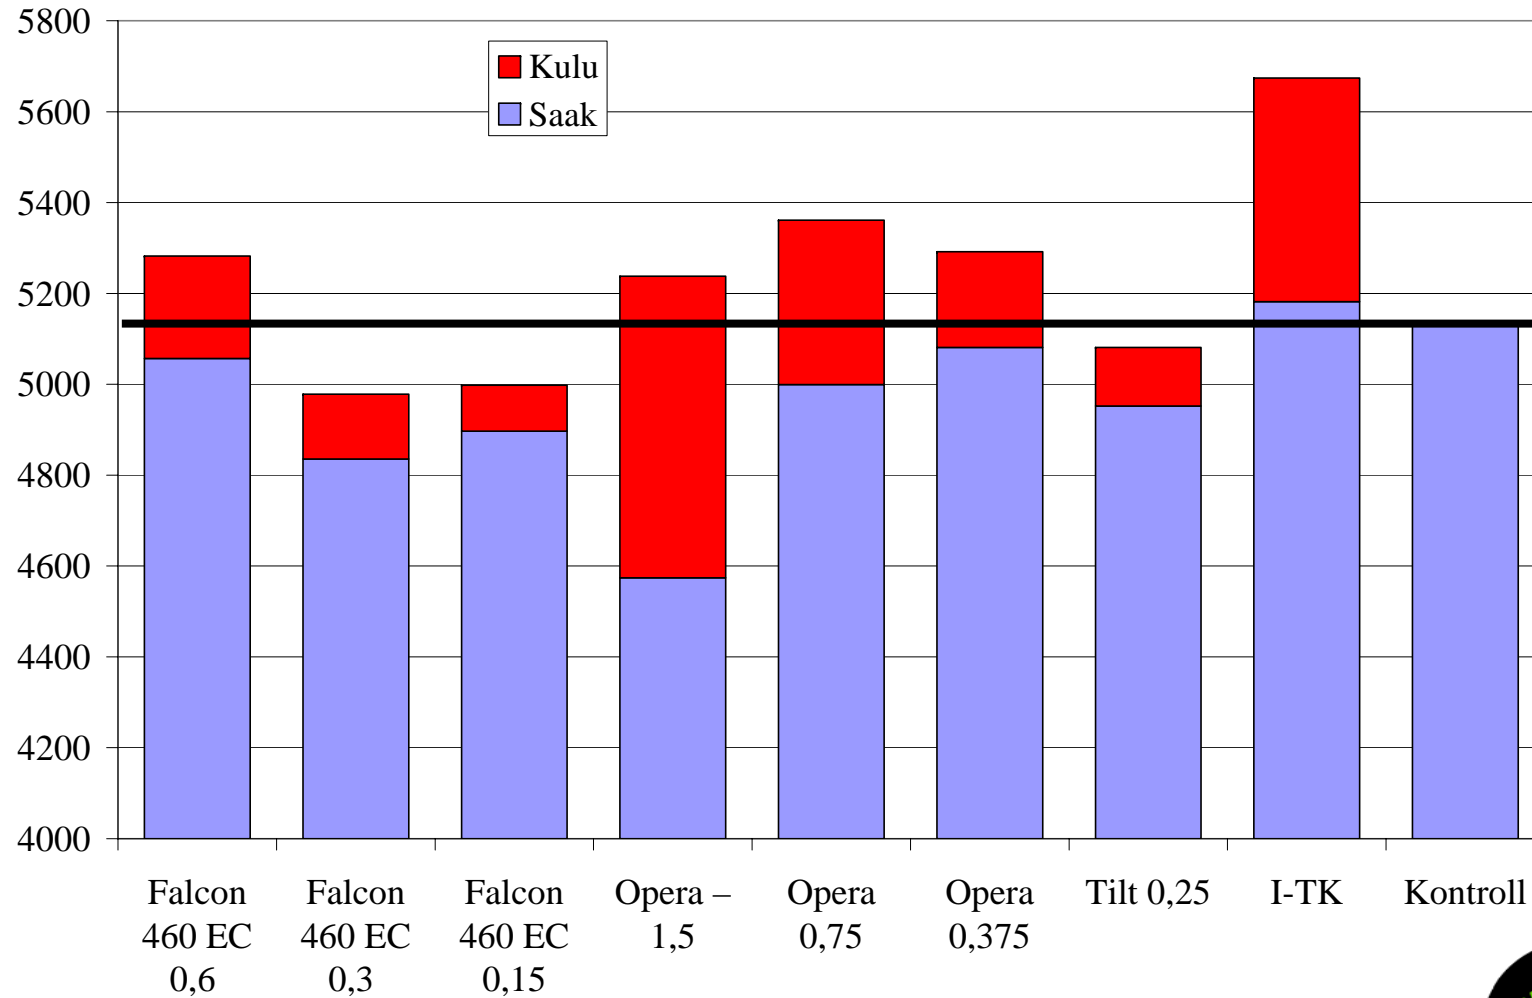

Suvinisu Munk, Väätša 2006

Falcon 0,3 BBCH 45-49

Opera 0,4 BBCH 55-57

Helelaiksus, pruunlaiksus

Talinisu Sani, Jõgeva 2004

Falcon 0,3 l/ha BBCH 39-41

Opera 0,72 l/ha BBCH 65

Helelaikus