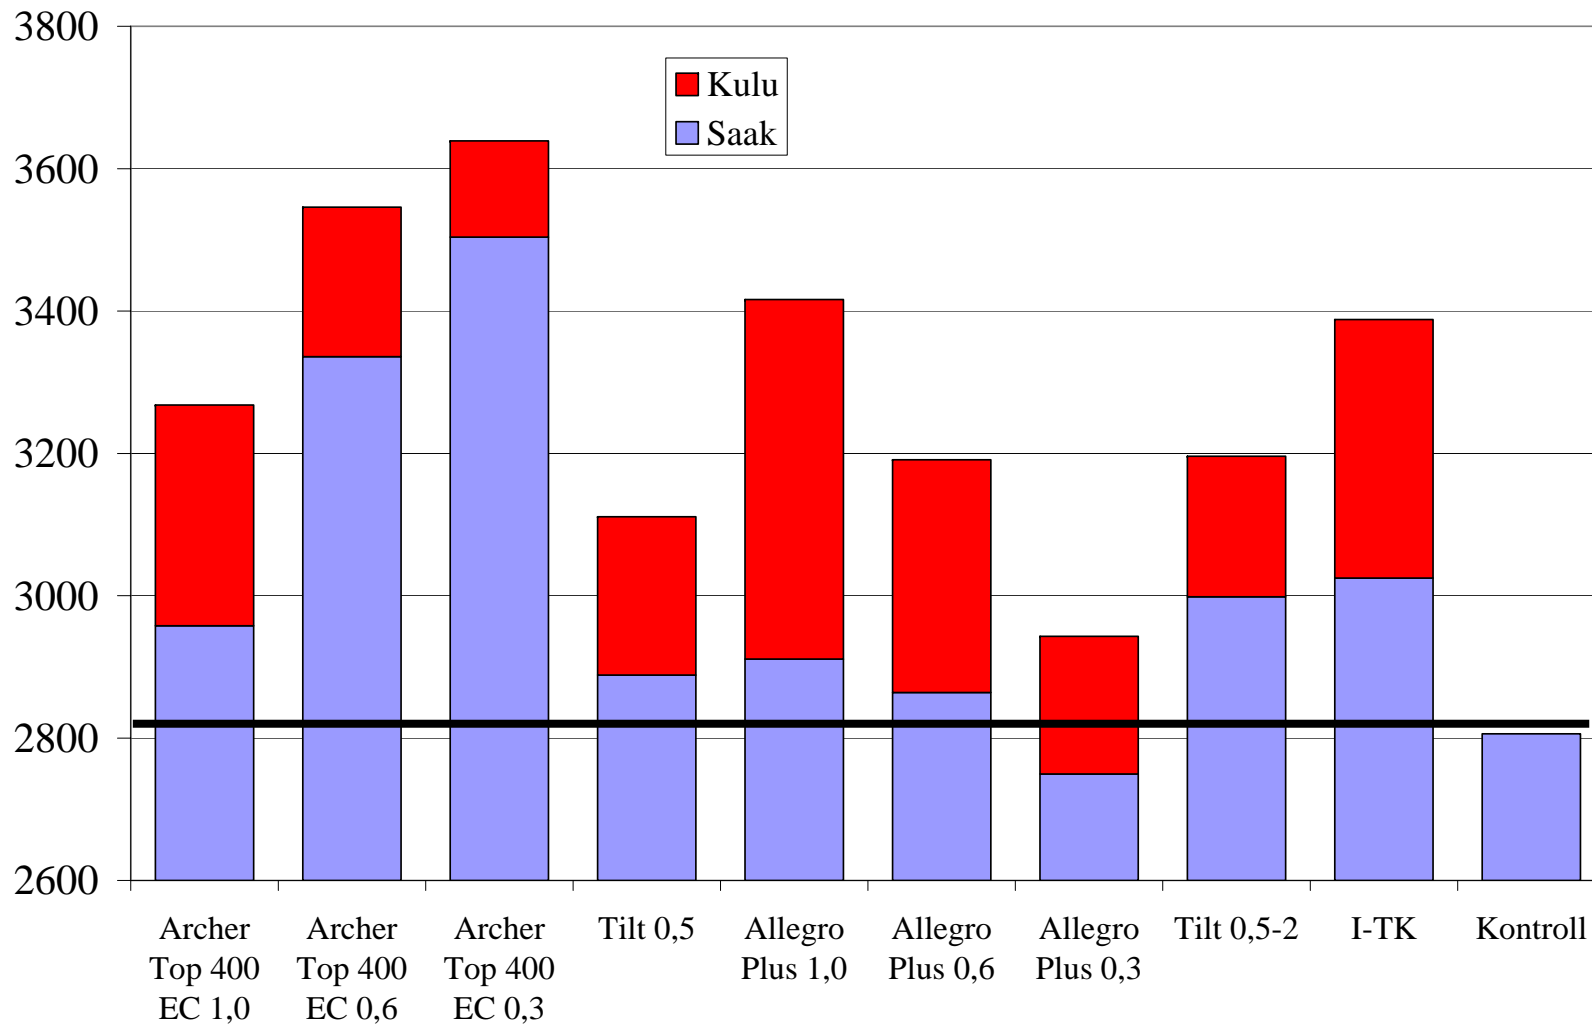

Suvinisu Munk, Väätša 2006