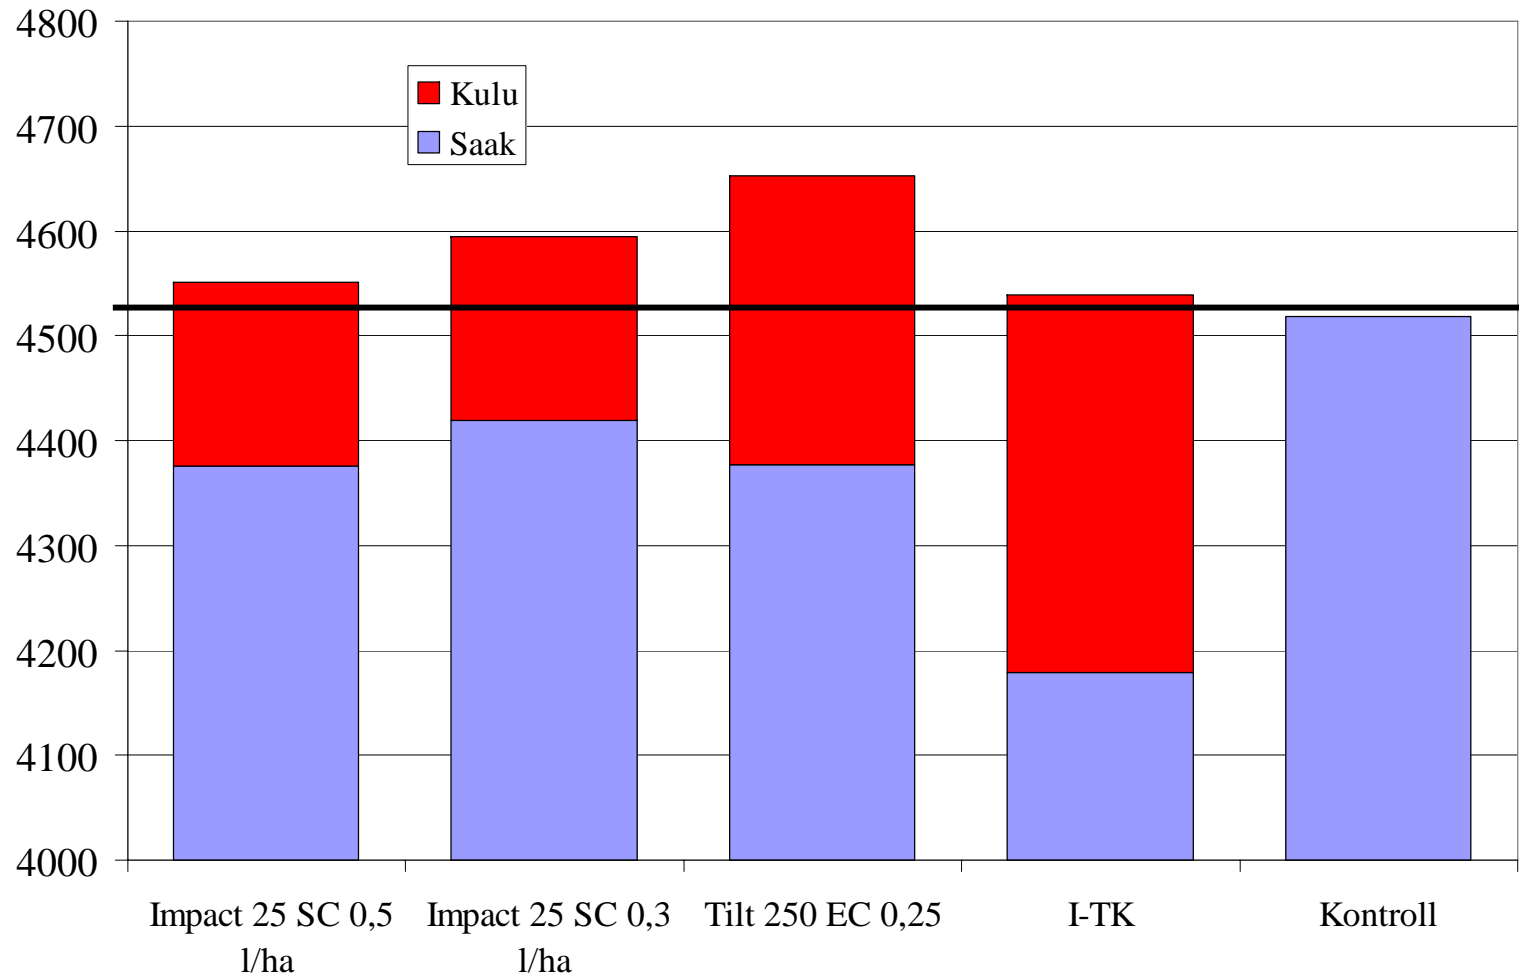

Talinisu Ada Jõgeval 2006

Opera 0,5 BBCH 53-55

Jahukaste, DTR

Talinisu Sani, Vaimastvere 2006

Falcon 0,5 BBCH 32-35

Opera 0,46 BBCH 45-47

Jahukaste, Septoria

Oder Barke Jõgeval 2004

Artea 0,15 BBCH 65

Võrklaikus, pruunlaikus

Oder Anni Jõgeval 2005

Artea 0,18 BBCH 59

Vähe võrklaiksust

Oder Baronesse Väätسال 2006

Artea 0,25 BBCH 49

Jahukaste, vähe pruunlaiksust