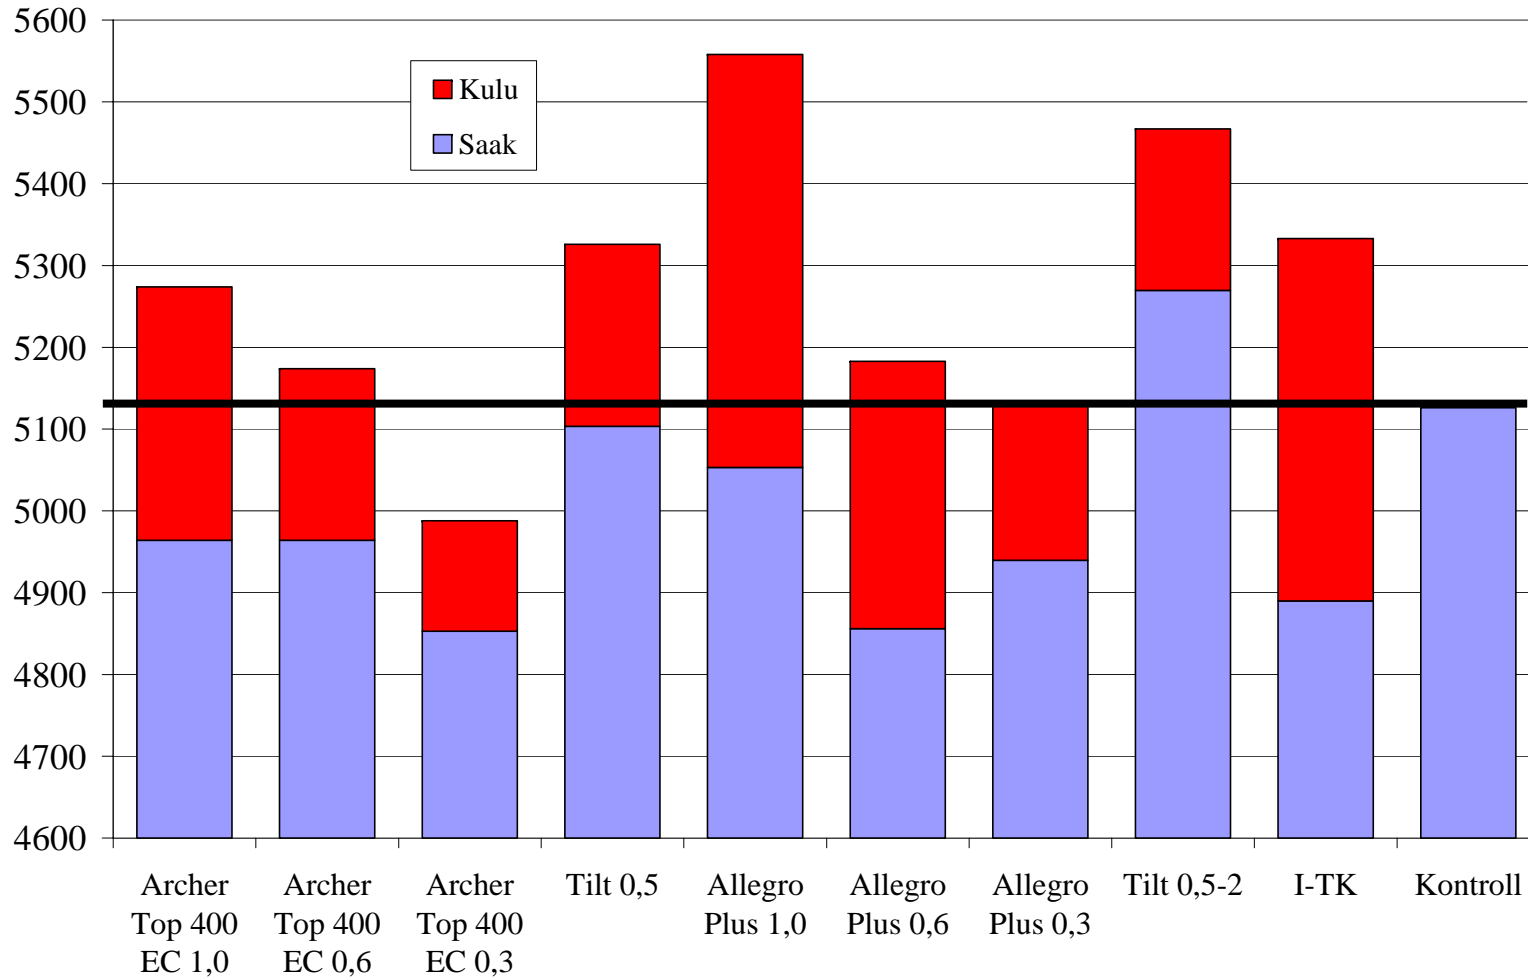

Suvinisu Munk, Väätša 2006

Falcon 0,3 BBCH 45-49

Opera 0,4 BBCH 55-57

Helelaiksus, pruunlaiksus

Talinisu Sani, Jõgeva 2004

Falcon 0,3 l/ha BBCH 39-41

Opera 0,72 l/ha BBCH 65

Helelaikus

Talinisu Ada Jõgeval 2006

Opera 0,5 BBCH 53-55

Jahukaste, DTR

Talinisu Sani, Vaimastvere 2006

Falcon 0,5 BBCH 32-35

Opera 0,46 BBCH 45-47

Jahukaste, Septoria

Oder Barke Jõgeval 2004

Artea 0,15 BBCH 65

Võrklaikus, pruunlaikus

Oder Anni Jõgeval 2005

Artea 0,18 BBCH 59

Vähe võrklaiksust

Oder Baronesse Väätسال 2006

Artea 0,25 BBCH 49

Jahukaste, vähe pruunlaiksust