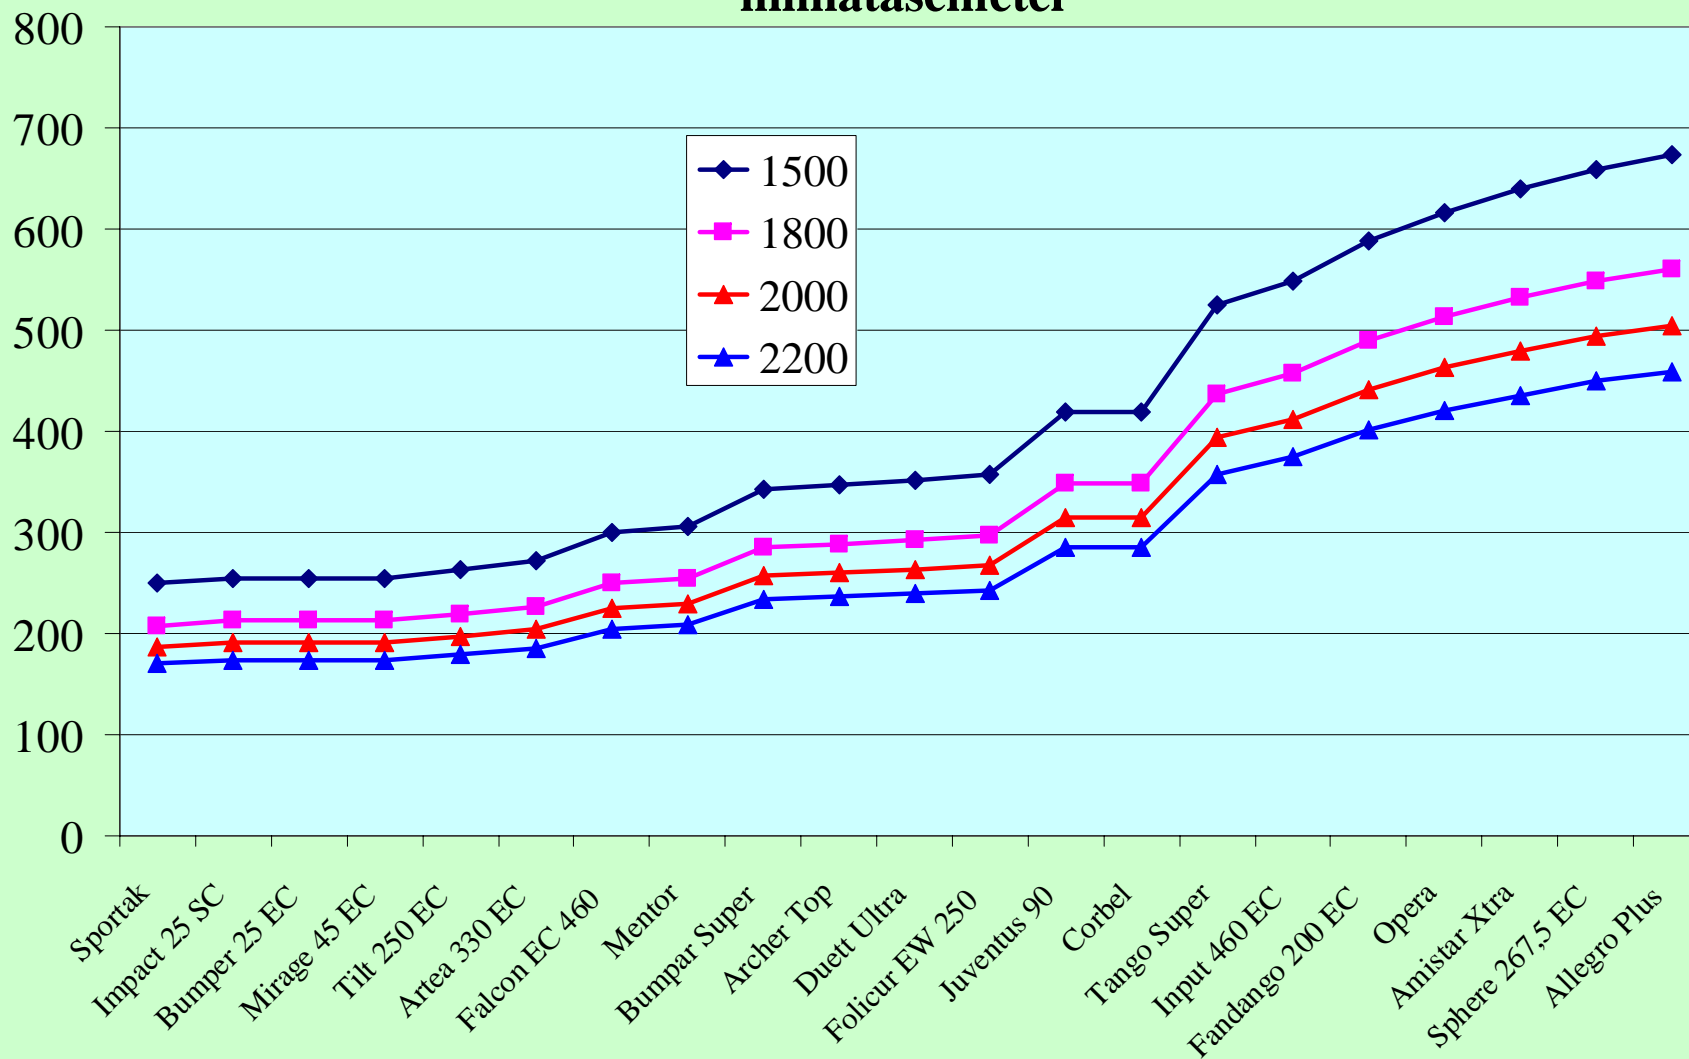

I –taimekaitse kasutamine taimehaiguste tõrjel vähendab tootmiskulusid

Mati Koppel, Pille Sooväli,
Eve Runno-Paurson, Henu Nurmekivi

NISU TOOTJAHIND

Eesti teraviljakasvatuse konkurentsivõimest- Mati Sepp

Fungitsiidiga töötlemise maksumus EEK/kg erinevatel saagitasemetel

Fungitsiidiga töötlemise maksumus kg/ha erinevatel hinnatasemetel

Kemira viljelusskeem

Põllu fütosanitaarset olukorda mõjutavad

I-Taimekaitse