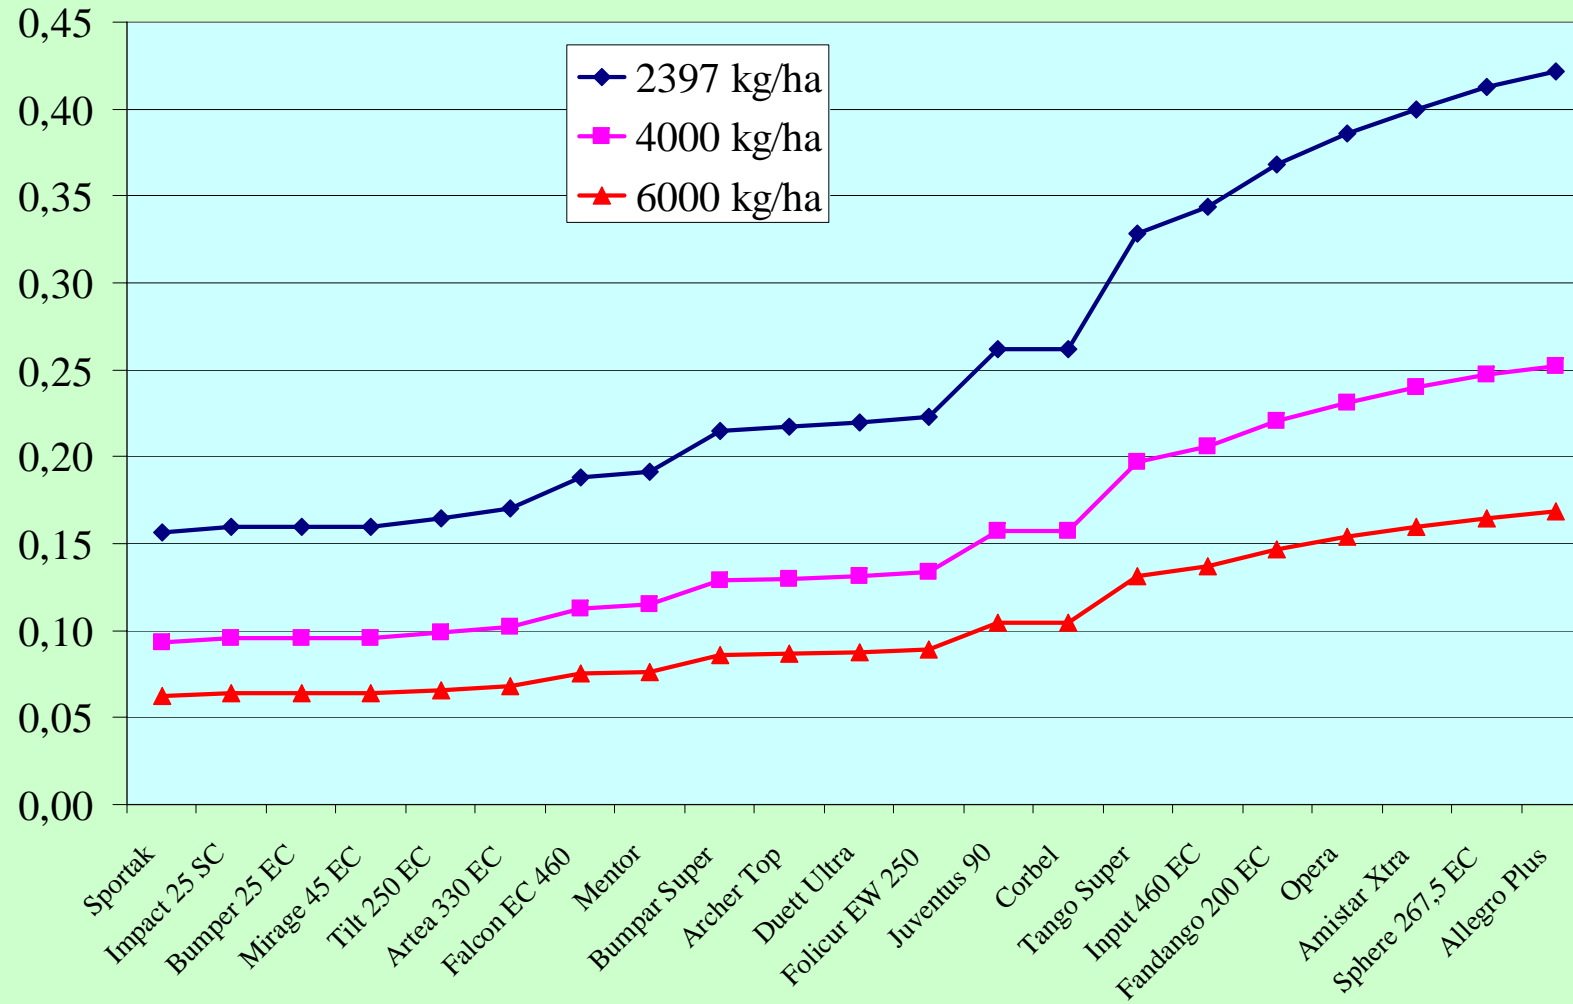

I –taimekaitse kasutamine taimehaiguste tõrjel vähendab tootmiskulusid

Mati Koppel, Pille Sooväli,
Eve Runno-Paurson, Henu Nurmekivi

NISU TOOTJAHIND

Eesti teraviljakasvatuse konkurentsivõimest- Mati Sepp

Fungitsiidiga töötlemise maksumus EEK/kg erinevatel saagitasemetel

Fungitsiidiga töötlemise maksumus kg/ha erinevatel hinnatasemetel

Kemira viljelusskeem

Põllu fütosanitaarset olukorda mõjutavad

I-Taimekaitse