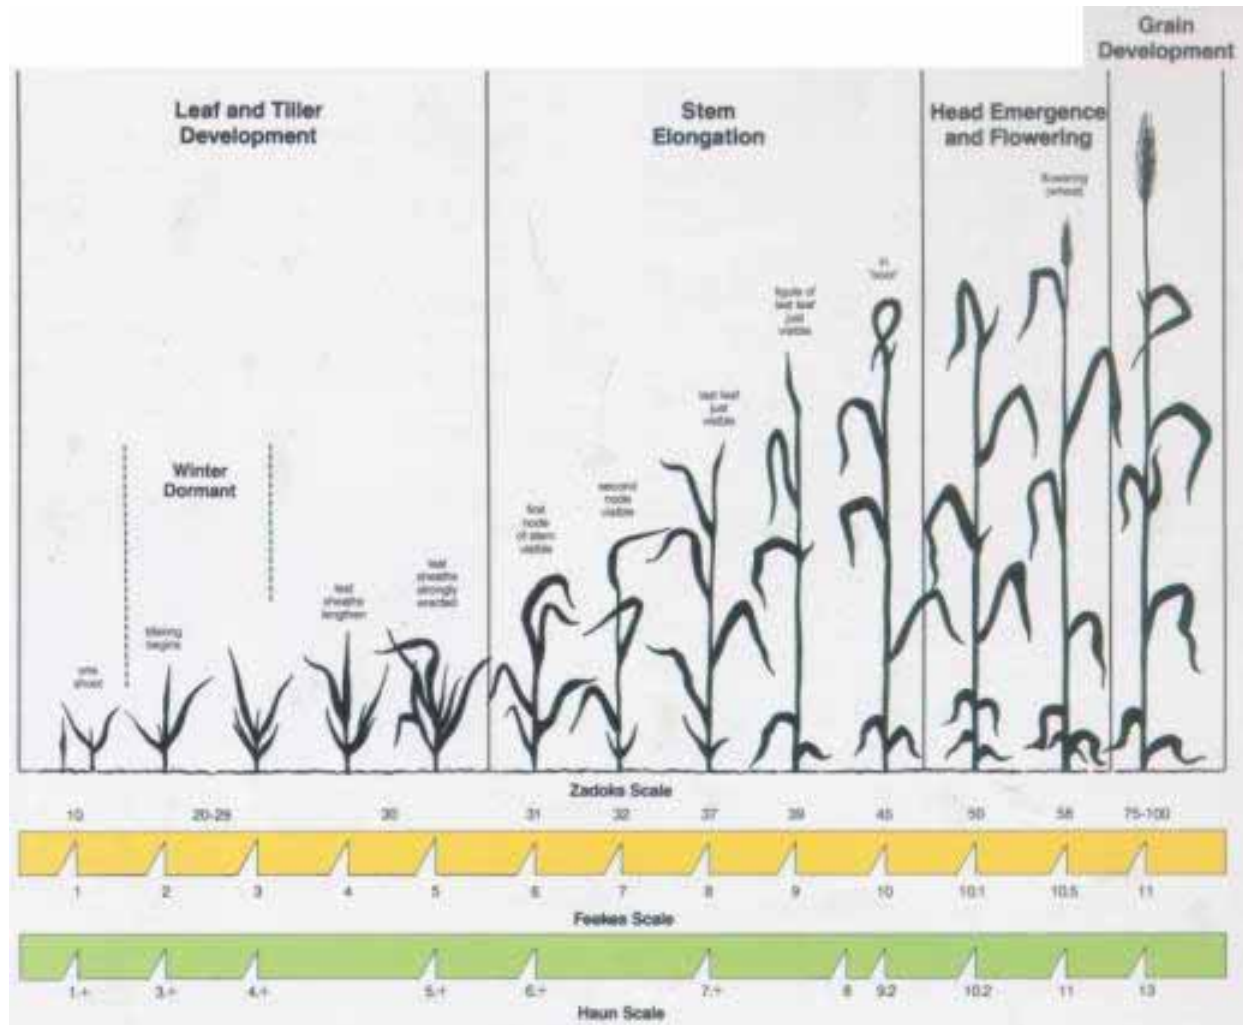

Joonis 2. 2006. a juulikuu sademed

Koostatud 01.08.2006. Jõgeva Ilmahuvikeskuses
laekunud ELUSi ja EMHI vaatlusvõrgu andmetel
Täpsustatud 09.08.2006.

Joonis 4. 2004. a. sajuse südasuve juuni kuni august sademed

- alla 200 mm
- 201...250 mm
- 251...300 mm
- 301...350 mm
- 351...400 mm
- üle 400 mm

Jahukaste Helelaikus lehtedel Helelaikus pähikuil

I-TK katsete lähteandmed

- Archer Top 500 EEK/1
- Allegro Plus 890 EEK/1
- Opera 805 EEK/1
- Tilt 250 EC 550 EEK/1
- Artea 330 EC 720 EEK/1
- Falcon EC 460 550 EEK/1