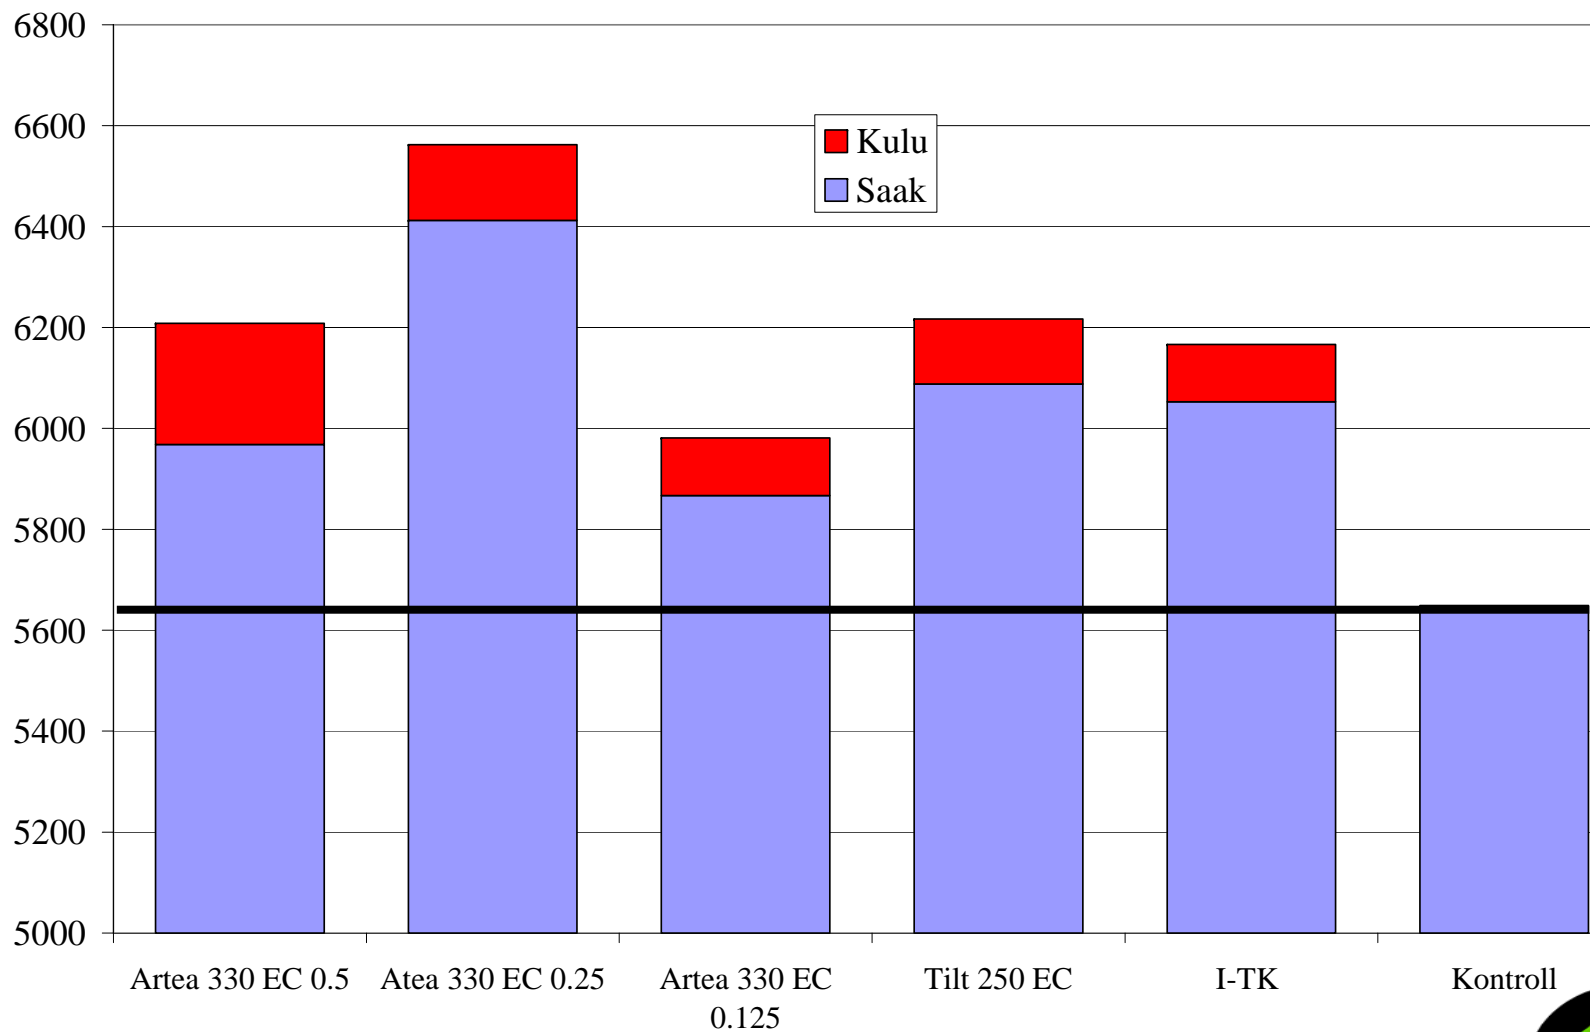

Talinisu Ada Jõgeval 2006

Opera 0,5 BBCH 53-55

Jahukaste, DTR

Talinisu Sani, Vaimastvere 2006

Falcon 0,5 BBCH 32-35

Opera 0,46 BBCH 45-47

Jahukaste, Septoria

Oder Barke Jõgeval 2004

Artea 0,15 BBCH 65

Võrklaikus, pruunlaikus

Oder Anni Jõgeval 2005

Artea 0,18 BBCH 59

Vähe võrklaiksust

Oder Baronesse Väätسال 2006

Artea 0,25 BBCH 49

Jahukaste, vähe pruunlaiksust