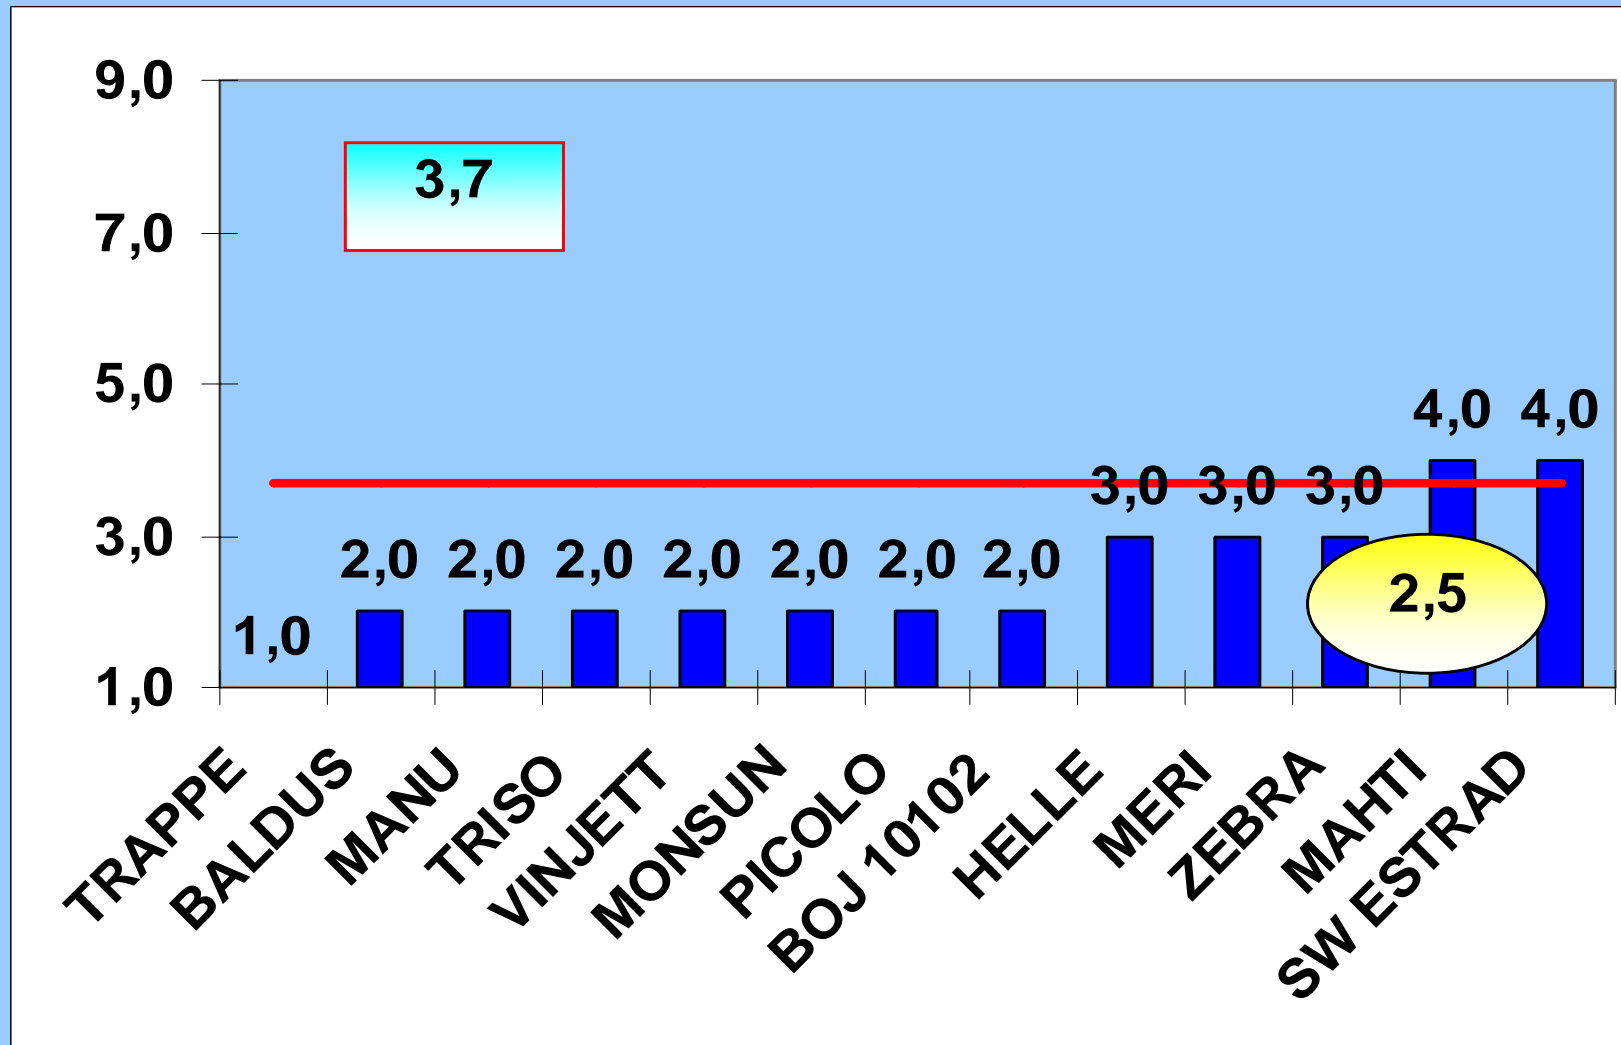

LANGEMISARV sek, 2006

PIKKUS cm, 2006

JAHUKASTE 1...9 palli, 2006

HELELAIKSUS 1..9 palli, 2006

KOKKUVÕTE

2006.a iseloomustab kõrge küpsetuskvaliteet ja keskmine saagitase.

- 1. Kasvas keskmine saak – sordilehe sortide keskmisena pisut üle 4 t/ha. Kasvuaeg jäi juulikuise põua tõttu lühikeseks ja see mõjutaski saagitaset.**
- 2. Samadel põhjustel jäi ka suvinisu tera peenikeseks.**
- 3. Proteiini- ja kleepevalgu sisaldused olid 11 viimase aasta kõige kõrgemad**