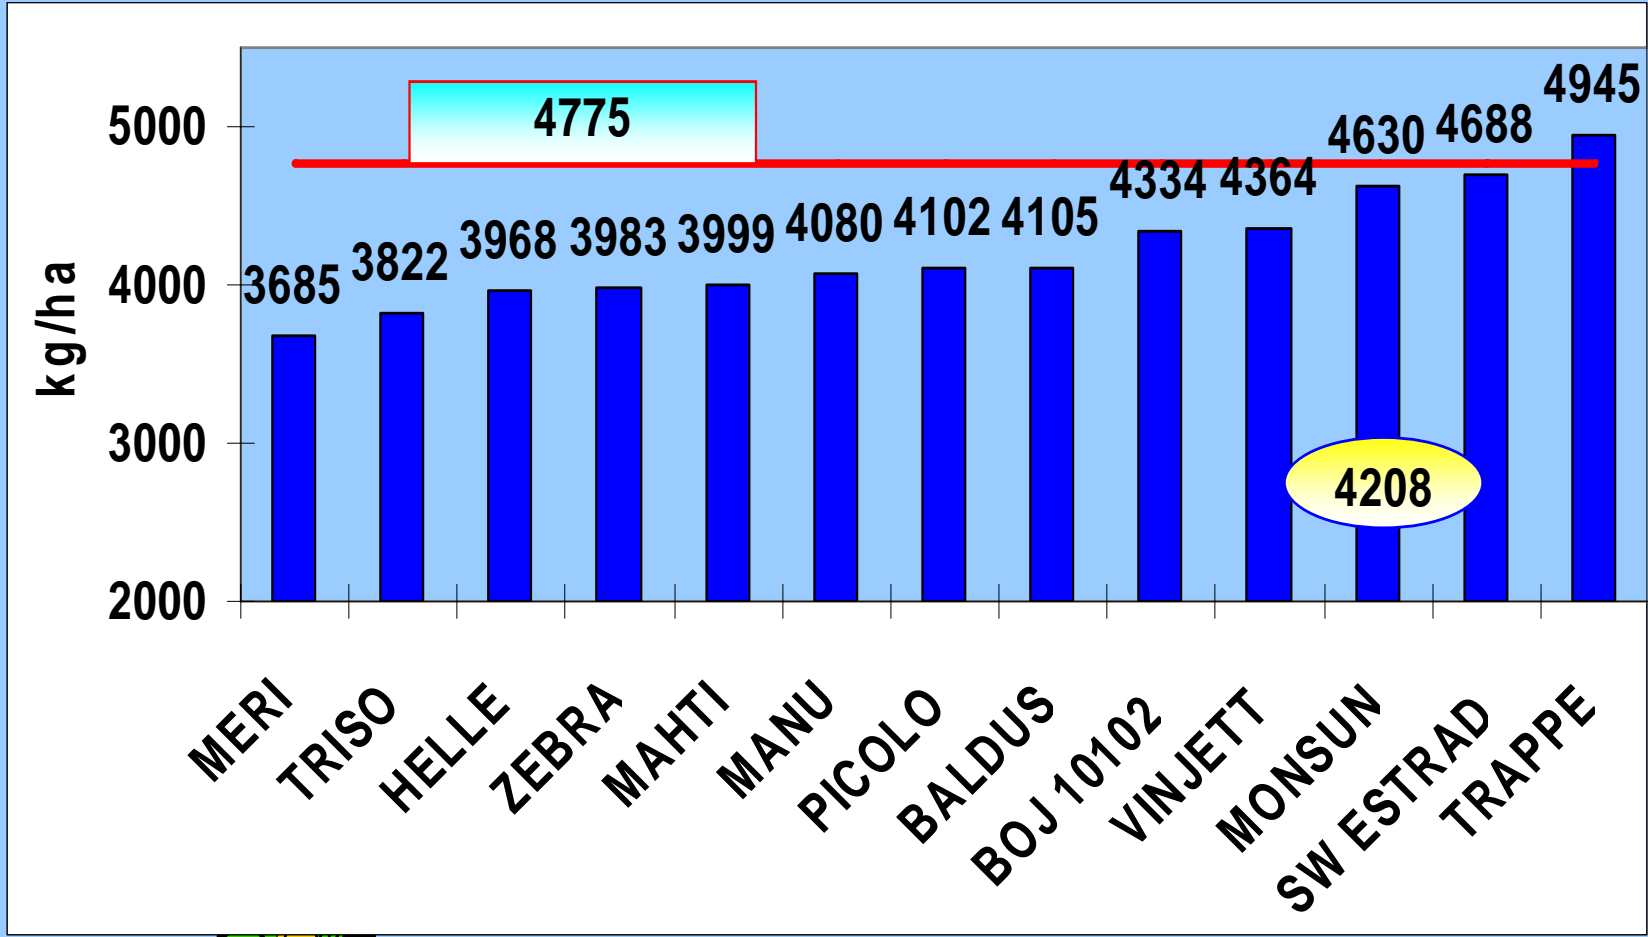

Külv: 3. mail 2006

Puhis: Maksim Star 025 FS

Väetis: $N_{90} P_{20} K_{38}$ (Kemira Power 18)

Külvisenorm: 600 id.tera/m²

Umbrohutõrje: Secator 300 g/ha

Kahjuritõrje: Danadim 1l/ha

Koristus: 9-18. august

Jõgeva Sordiaretuse Instituut

Efektiiused temperatuurid 1991-2006

Sademed 1991-2006

SAAGIKUS kg/ha 1996-2006

SAAGIKUS kg/ha 2006

KASVUAEG, päevi 2006

MAHUMASS g/l, 1996-2006

MAHUMASS g/l, 2006

1000 TERA MASS g, 1996-2006

1000 TERA MASS g, 2006

PROTEIIN %, 1996-2006

PROTEIN %, 2006

KLEEPEVALK %, 1996-2006

KLEEPEVALK %, 2006

GLUTEENI INDEKS % 1996-2006

GLUTEENI INDEKS % 2006

LANGEMISARV sek 1996-2006