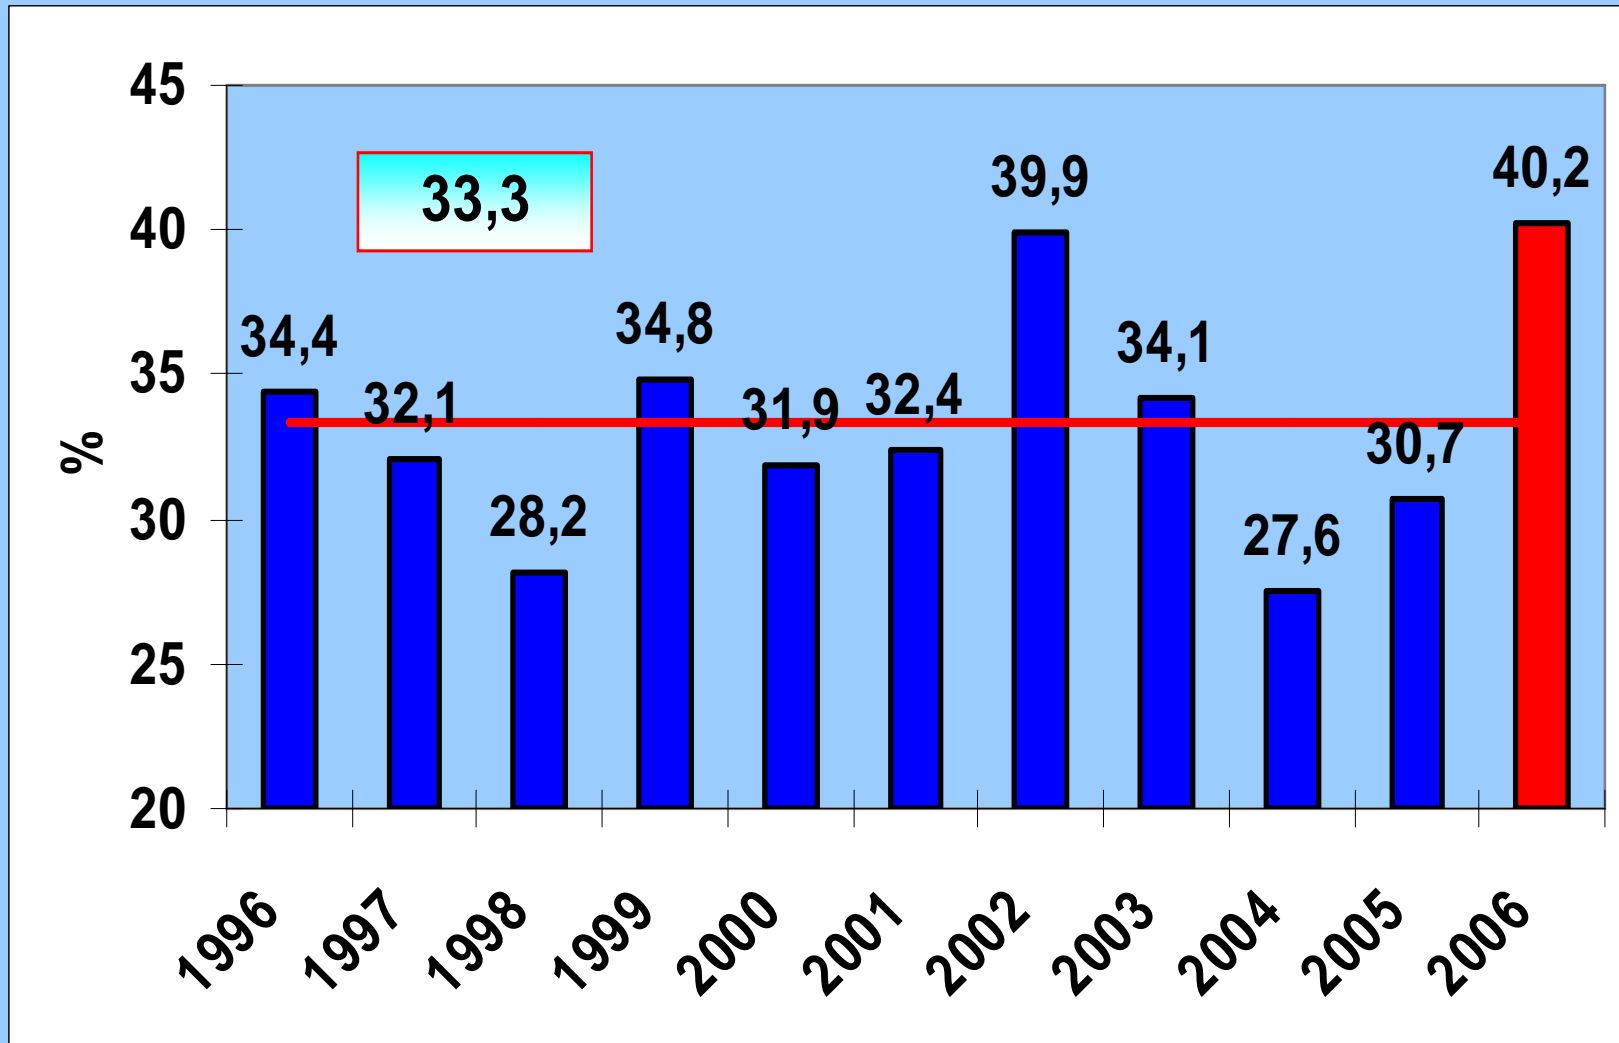

Efektiiused temperatuurid 1991-2006

Sademed 1991-2006

SAAGIKUS kg/ha 1996-2006

SAAGIKUS kg/ha 2006

KASVUAEG, päevi 2006

MAHUMASS g/l, 1996-2006

MAHUMASS g/l, 2006

1000 TERA MASS g, 1996-2006

1000 TERA MASS g, 2006

PROTEIIN %, 1996-2006

PROTEIN %, 2006

KLEEPEVALK %, 1996-2006

KLEEPEVALK %, 2006

GLUTEENI INDEKS % 1996-2006

GLUTEENI INDEKS % 2006

LANGEMISARV sek 1996-2006

LANGEMISARV sek, 2006

PIKKUS cm, 2006

JAHUKASTE 1...9 palli, 2006

HELELAIKSUS 1..9 palli, 2006

KOKKUVÕTE

2006.a iseloomustab kõrge küpsetuskvaliteet ja keskmine saagitase.

- 1. Kasvas keskmine saak – sordilehe sortide keskmisena pisut üle 4 t/ha. Kasvuaeg jäi juulikuise põua tõttu lühikeseks ja see mõjutaski saagitaset.**
- 2. Samadel põhjustel jäi ka suvinisu tera peenikeseks.**
- 3. Proteiini- ja kleepevalgu sisaldused olid 11 viimase aasta kõige kõrgemad**