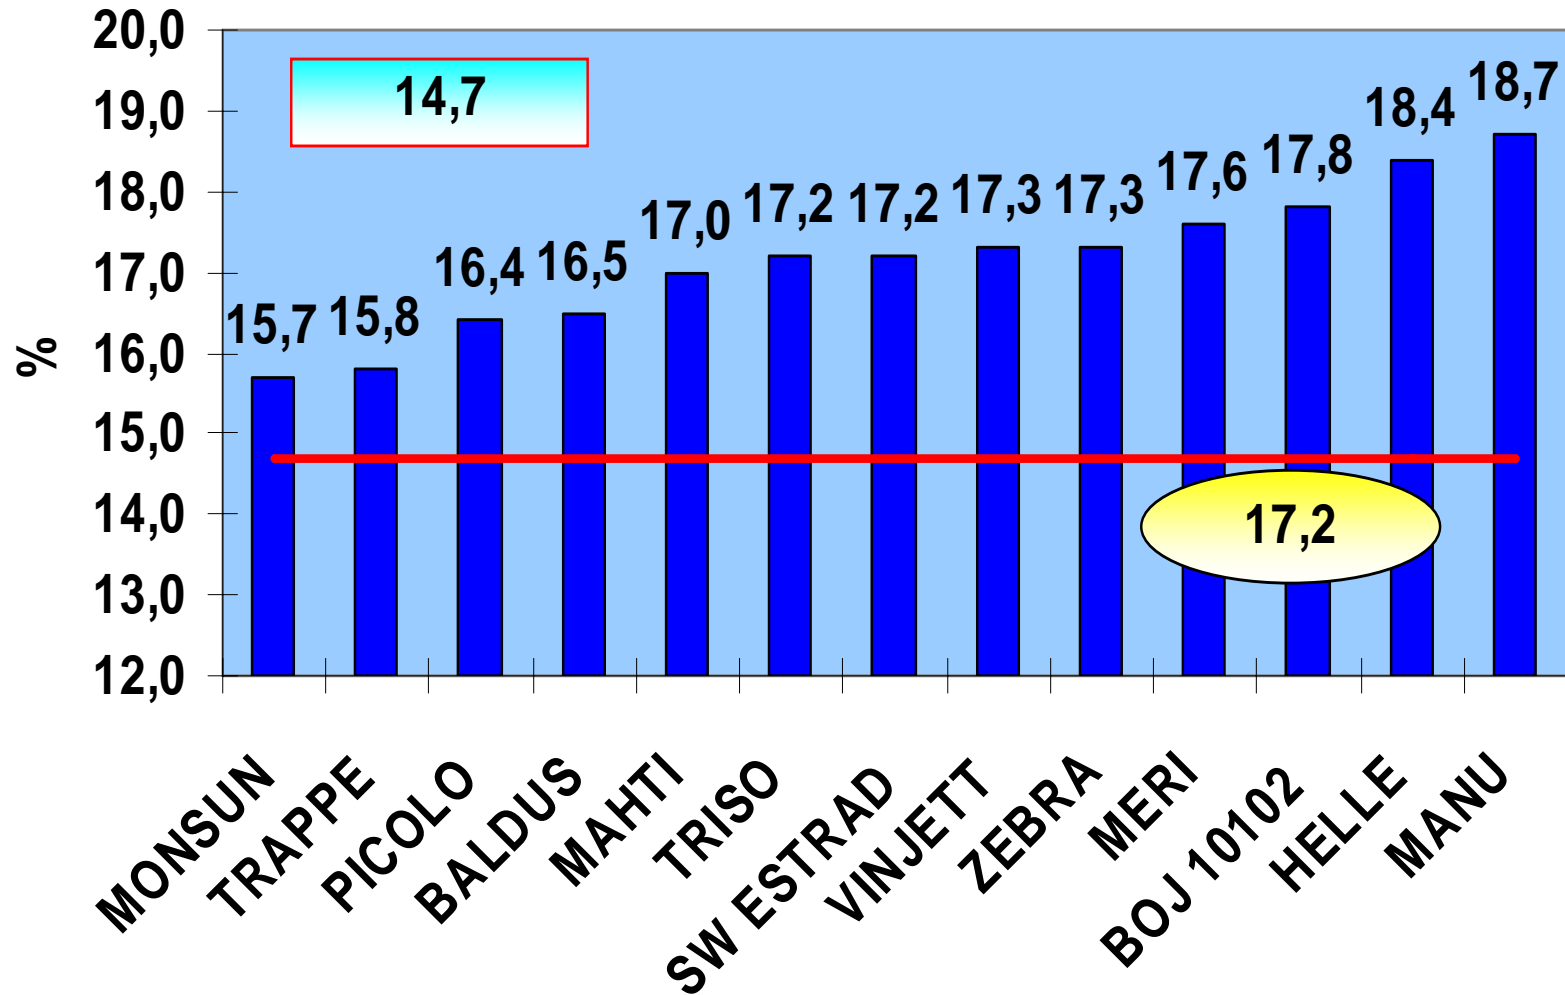

Külv: 3. mail 2006

Puhis: Maksim Star 025 FS

Väetis: $N_{90} P_{20} K_{38}$ (Kemira Power 18)

Külvisenorm: 600 id.tera/m²

Umbrohutõrje: Secator 300 g/ha

Kahjuritõrje: Danadim 1l/ha

Koristus: 9-18. august

Jõgeva Sordiaretuse Instituut

Efektiiused temperatuurid 1991-2006

Sademed 1991-2006

SAAGIKUS kg/ha 1996-2006

SAAGIKUS kg/ha 2006

KASVUAEG, päevi 2006

MAHUMASS g/l, 1996-2006

MAHUMASS g/l, 2006

1000 TERA MASS g, 1996-2006

1000 TERA MASS g, 2006

PROTEIIN %, 1996-2006

PROTEIN %, 2006

KLEEPEVALK %, 1996-2006

KLEEPEVALK %, 2006

GLUTEENI INDEKS % 1996-2006

GLUTEENI INDEKS % 2006

LANGEMISARV sek 1996-2006