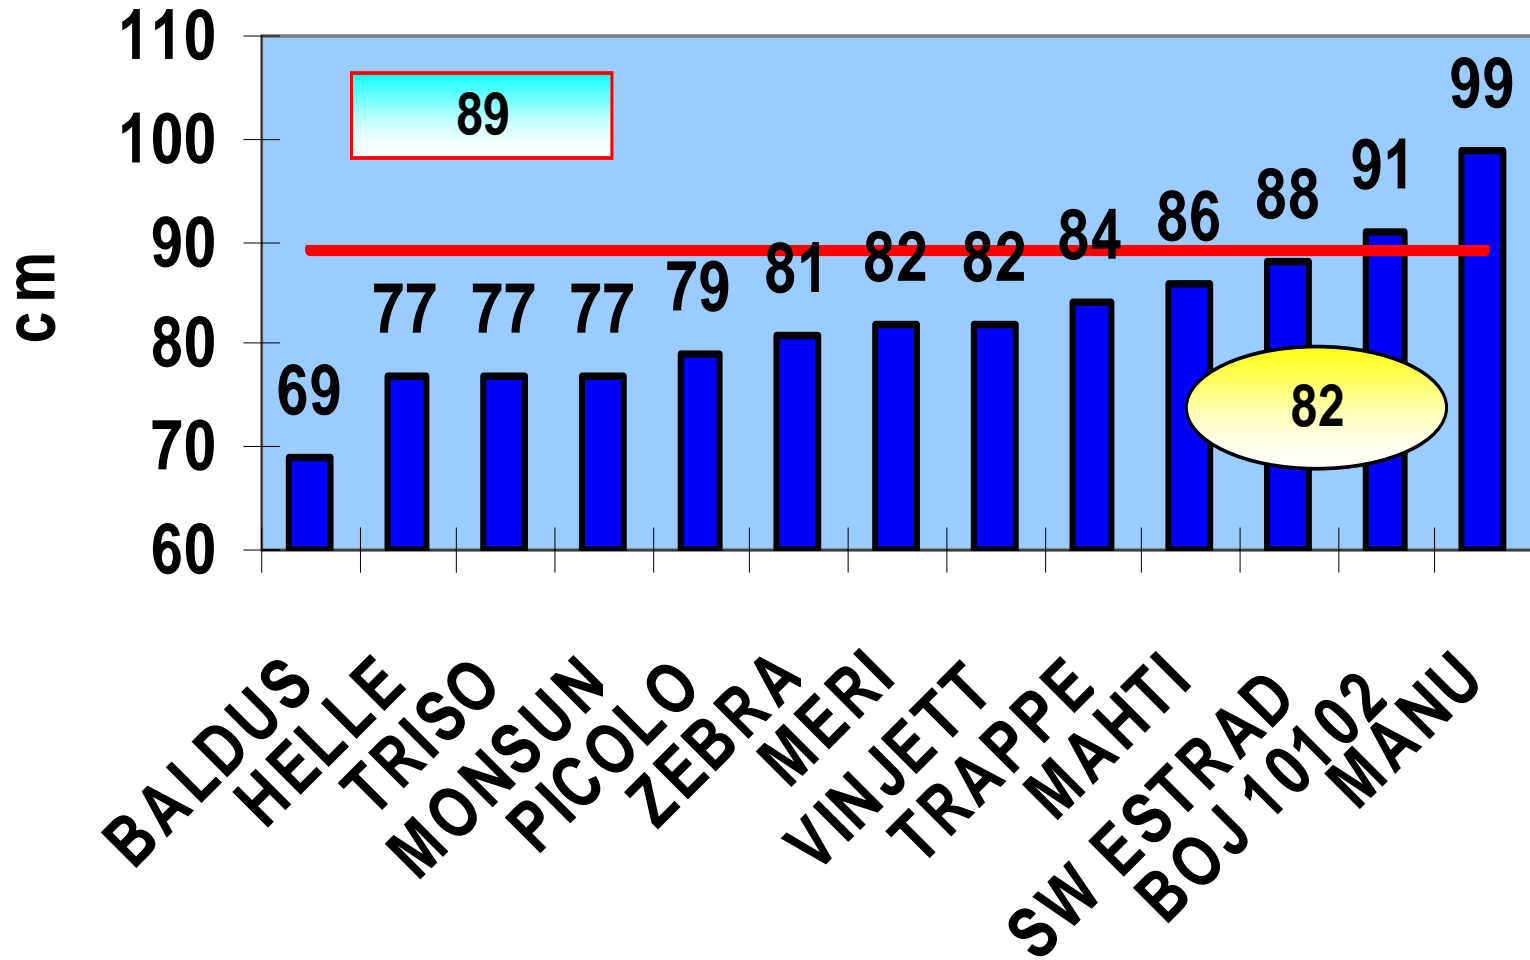

Efektiiused temperatuurid 1991-2006

Sademed 1991-2006

SAAGIKUS kg/ha 1996-2006

SAAGIKUS kg/ha 2006

KASVUAEG, päevi 2006

MAHUMASS g/l, 1996-2006

MAHUMASS g/l, 2006

1000 TERA MASS g, 1996-2006

1000 TERA MASS g, 2006

PROTEIIN %, 1996-2006

PROTEIN %, 2006

KLEEPEVALK %, 1996-2006

KLEEPEVALK %, 2006

GLUTEENI INDEKS % 1996-2006

GLUTEENI INDEKS % 2006

LANGEMISARV sek 1996-2006

LANGEMISARV sek, 2006

PIKKUS cm, 2006

JAHUKASTE 1...9 palli, 2006

HELELAIKSUS 1..9 palli, 2006

KOKKUVÕTE

2006.a iseloomustab kõrge küpsetuskvaliteet ja keskmine saagitase.

- 1. Kasvas keskmine saak – sordilehe sortide keskmisena pisut üle 4 t/ha. Kasvuaeg jäi juulikuise põua tõttu lühikeseks ja see mõjutaski saagitaset.**
- 2. Samadel põhjustel jäi ka suvinisu tera peenikeseks.**
- 3. Proteiini- ja kleepevalgu sisaldused olid 11 viimase aasta kõige kõrgemad**