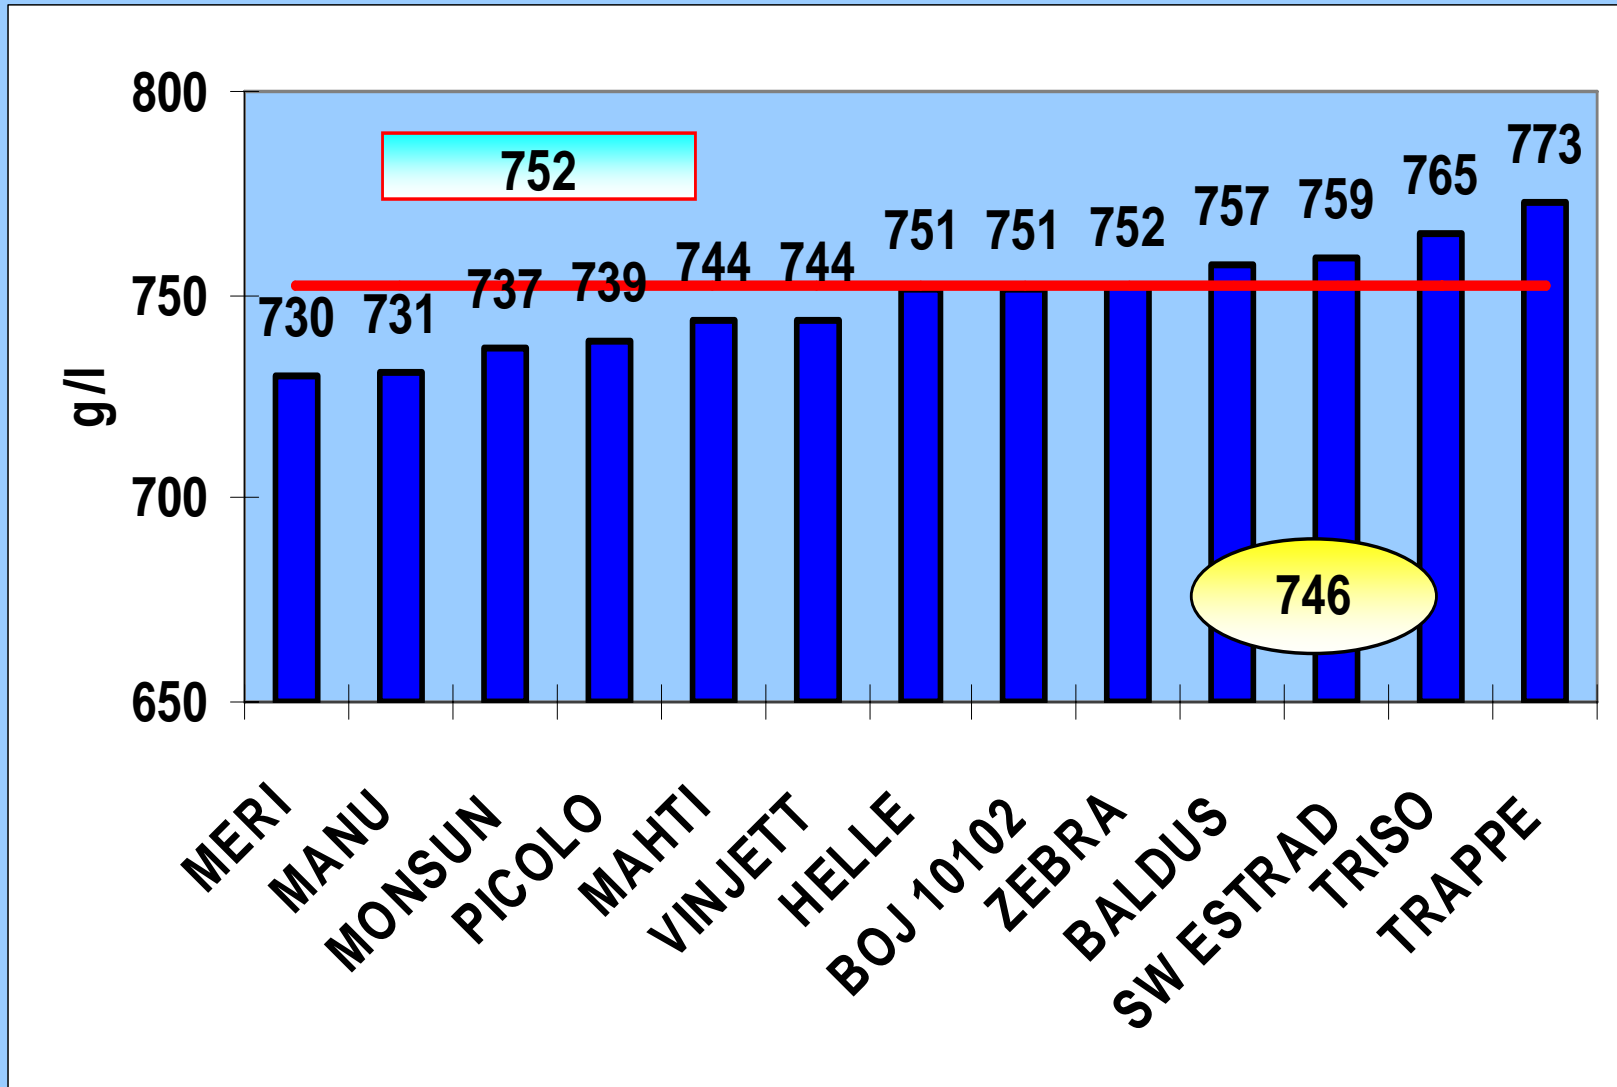

Külv: 3. mail 2006

Puhis: Maksim Star 025 FS

Väetis: $N_{90} P_{20} K_{38}$ (Kemira Power 18)

Külvisenorm: 600 id.tera/m²

Umbrohutõrje: Secator 300 g/ha

Kahjuritõrje: Danadim 1l/ha

Koristus: 9-18. august

Jõgeva Sordiaretuse Instituut

Efektiiused temperatuurid 1991-2006

Sademed 1991-2006

SAAGIKUS kg/ha 1996-2006

SAAGIKUS kg/ha 2006

KASVUAEG, päevi 2006

MAHUMASS g/l, 1996-2006

MAHUMASS g/l, 2006

1000 TERA MASS g, 1996-2006

1000 TERA MASS g, 2006

PROTEIIN %, 1996-2006

PROTEIN %, 2006

KLEEPEVALK %, 1996-2006

KLEEPEVALK %, 2006

GLUTEENI INDEKS % 1996-2006

GLUTEENI INDEKS % 2006

LANGEMISARV sek 1996-2006