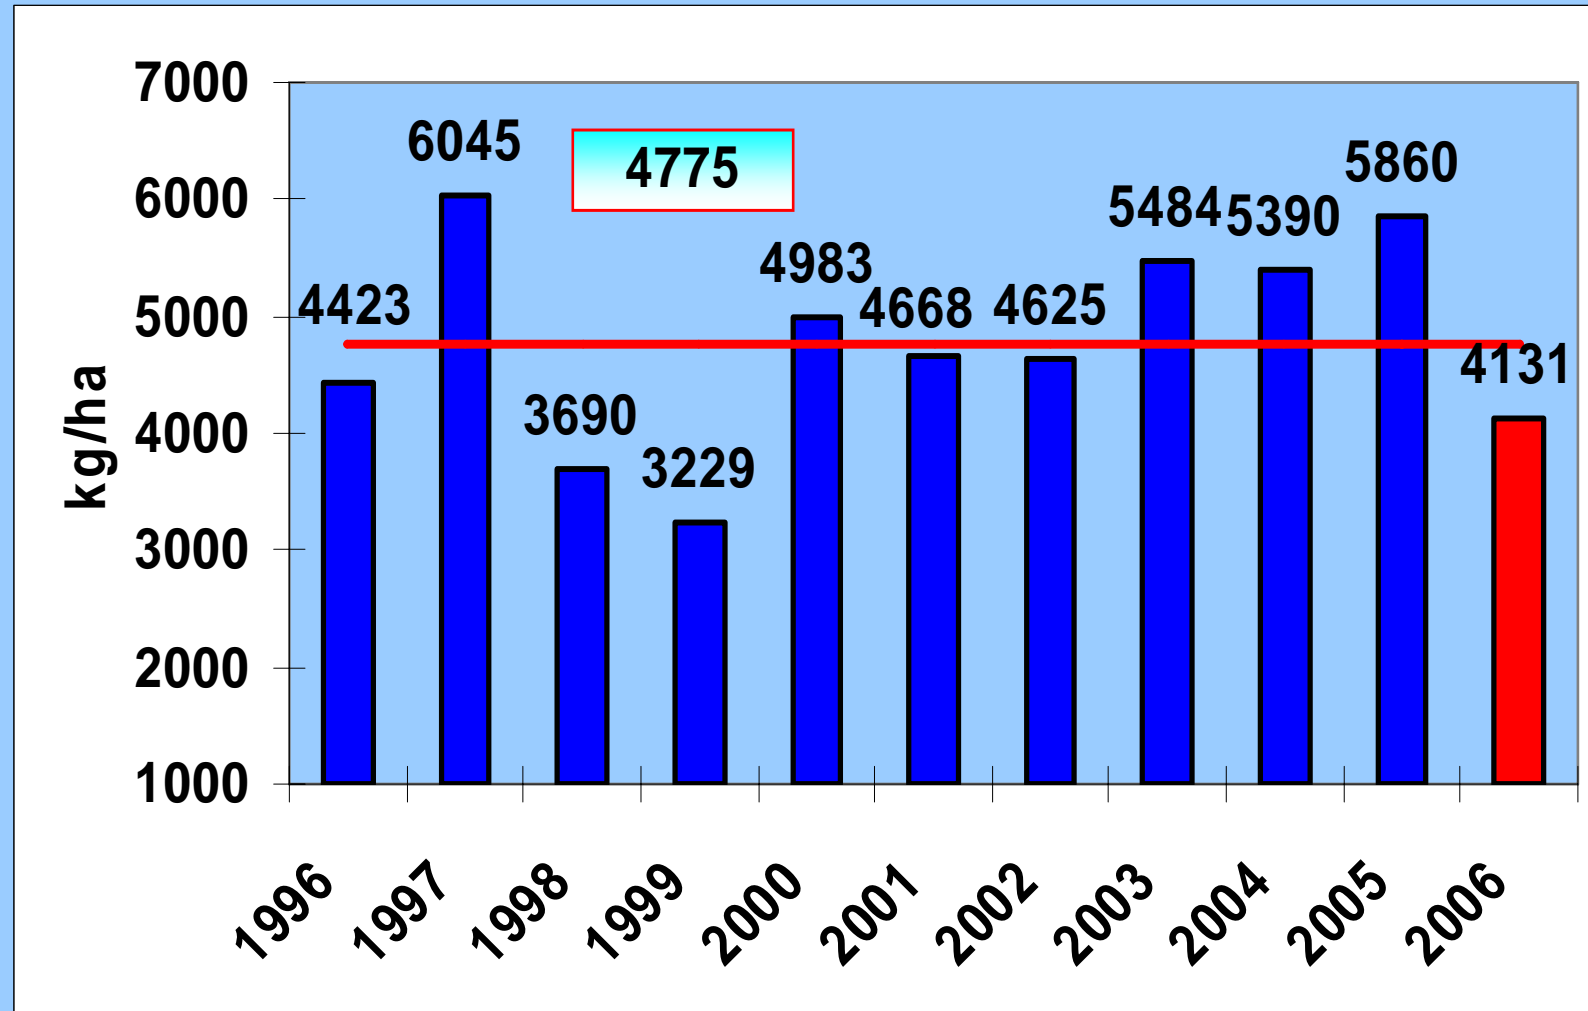

Külv: 3. mail 2006

Puhis: Maksim Star 025 FS

Väetis: $N_{90} P_{20} K_{38}$ (Kemira Power 18)

Külvisenorm: 600 id.tera/m²

Umbrohutõrje: Secator 300 g/ha

Kahjuritõrje: Danadim 1l/ha

Koristus: 9-18. august

Jõgeva Sordiaretuse Instituut

Efektiiused temperatuurid 1991-2006

Sademed 1991-2006

SAAGIKUS kg/ha 1996-2006

SAAGIKUS kg/ha 2006

KASVUAEG, päevi 2006

MAHUMASS g/l, 1996-2006

MAHUMASS g/l, 2006

1000 TERA MASS g, 1996-2006