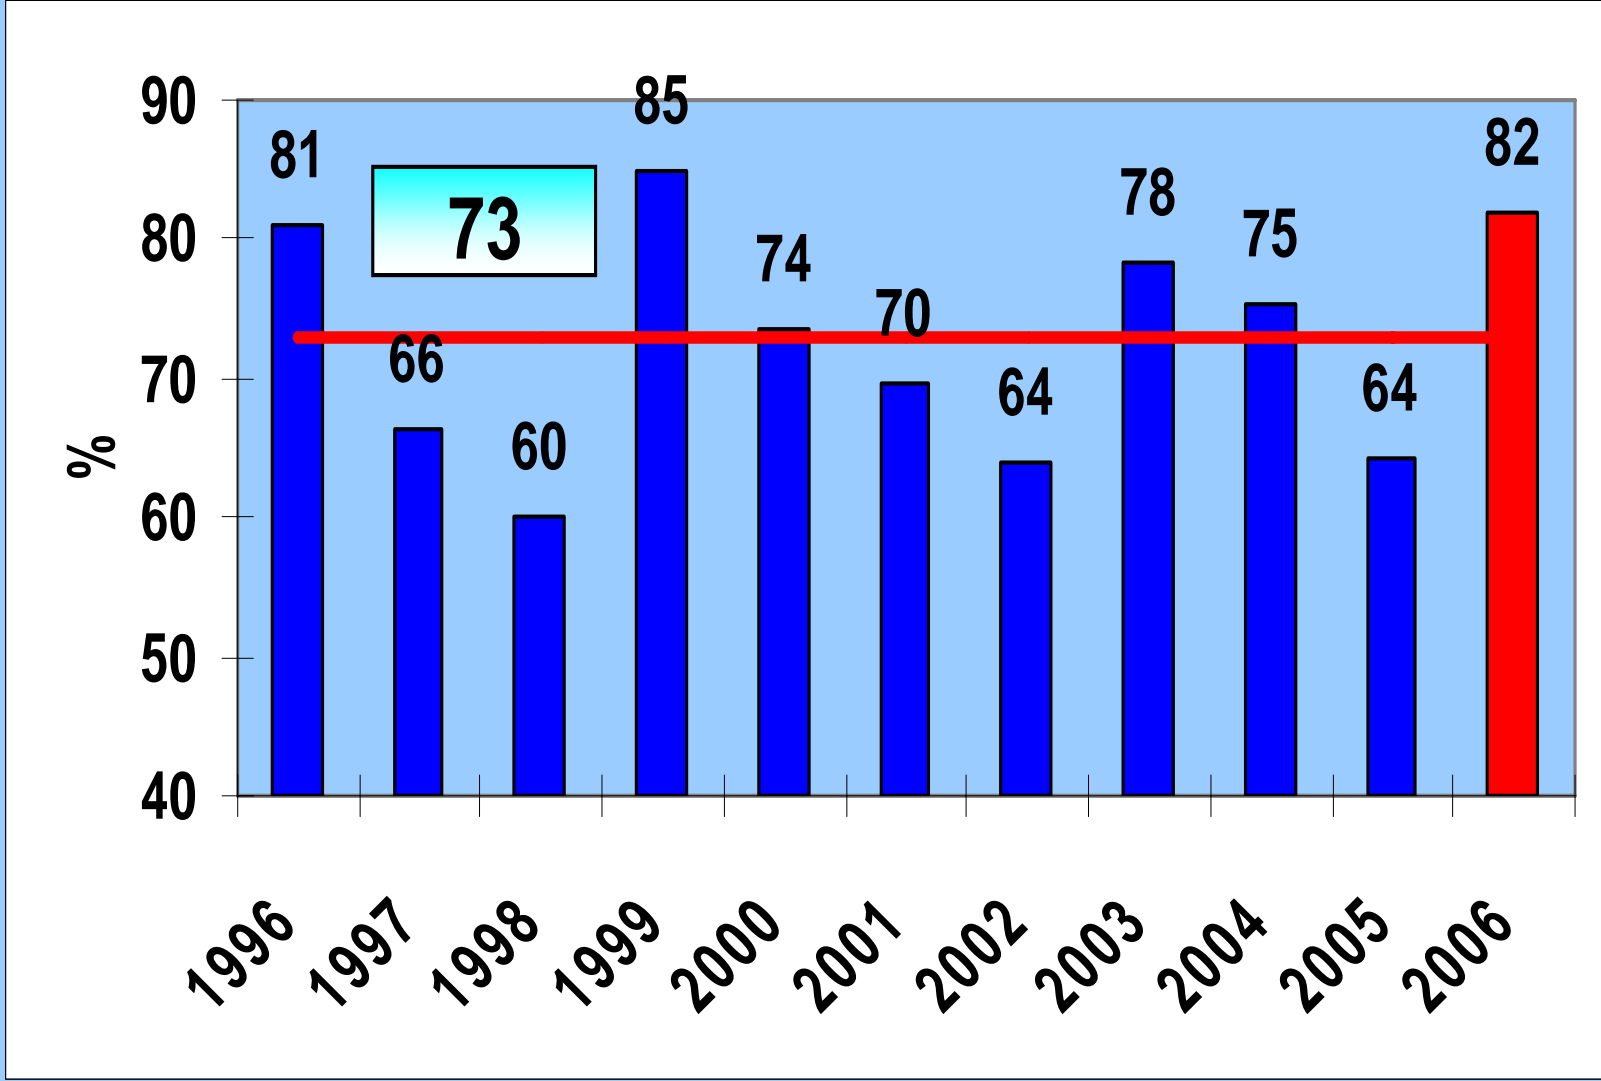

1000 TERA MASS g, 2006

PROTEIIN %, 1996-2006

PROTEIN %, 2006

KLEEPEVALK %, 1996-2006

KLEEPEVALK %, 2006

GLUTEENI INDEKS % 1996-2006

GLUTEENI INDEKS % 2006

LANGEMISARV sek 1996-2006

LANGEMISARV sek, 2006

PIKKUS cm, 2006

JAHUKASTE 1...9 palli, 2006

HELELAIKSUS 1..9 palli, 2006

KOKKUVÕTE

2006.a iseloomustab kõrge küpsetuskvaliteet ja keskmine saagitase.

- 1. Kasvas keskmine saak – sordilehe sortide keskmisena pisut üle 4 t/ha. Kasvuaeg jäi juulikuise põua tõttu lühikeseks ja see mõjutaski saagitaset.**
- 2. Samadel põhjustel jäi ka suvinisu tera peenikeseks.**
- 3. Proteiini- ja kleepevalgu sisaldused olid 11 viimase aasta kõige kõrgemad**