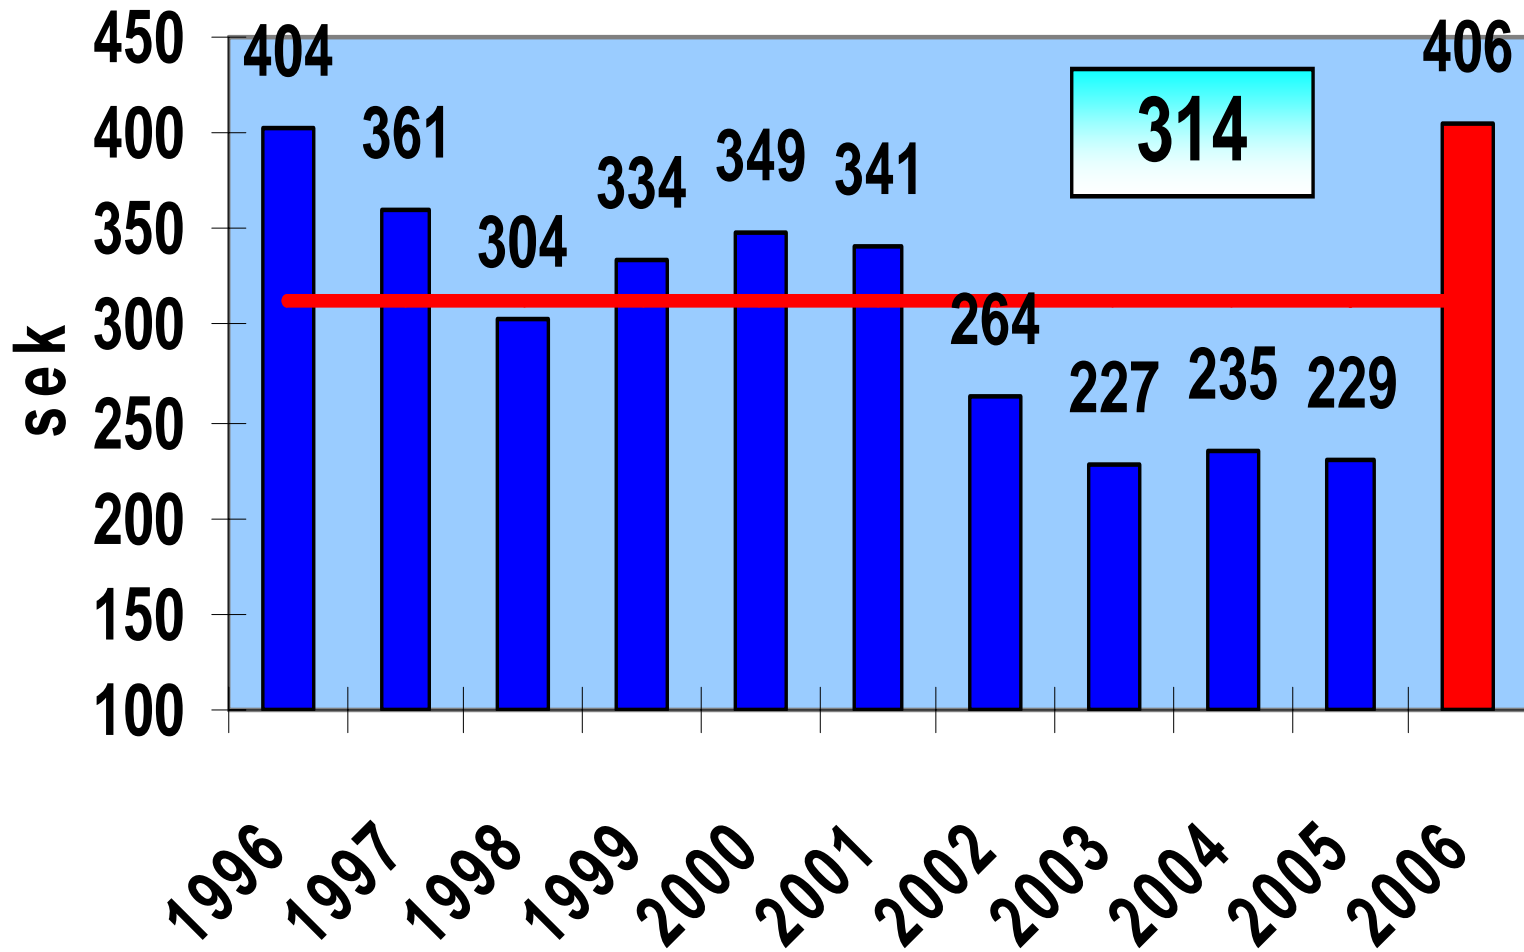

Efektiiused temperatuurid 1991-2006

Sademed 1991-2006

SAAGIKUS kg/ha 1996-2006

SAAGIKUS kg/ha 2006

KASVUAEG, päevi 2006

MAHUMASS g/l, 1996-2006

MAHUMASS g/l, 2006

1000 TERA MASS g, 1996-2006

1000 TERA MASS g, 2006

PROTEIIN %, 1996-2006

PROTEIN %, 2006

KLEEPEVALK %, 1996-2006

KLEEPEVALK %, 2006

GLUTEENI INDEKS % 1996-2006

GLUTEENI INDEKS % 2006

LANGEMISARV sek 1996-2006

LANGEMISARV sek, 2006

PIKKUS cm, 2006

JAHUKASTE 1...9 palli, 2006

HELELAIKSUS 1..9 palli, 2006

KOKKUVÕTE

2006.a iseloomustab kõrge küpsetuskvaliteet ja keskmine saagitase.

- 1. Kasvas keskmine saak – sordilehe sortide keskmisena pisut üle 4 t/ha. Kasvuaeg jäi juulikuise põua tõttu lühikeseks ja see mõjutaski saagitaset.**
- 2. Samadel põhjustel jäi ka suvinisu tera peenikeseks.**
- 3. Proteiini- ja kleepevalgu sisaldused olid 11 viimase aasta kõige kõrgemad**