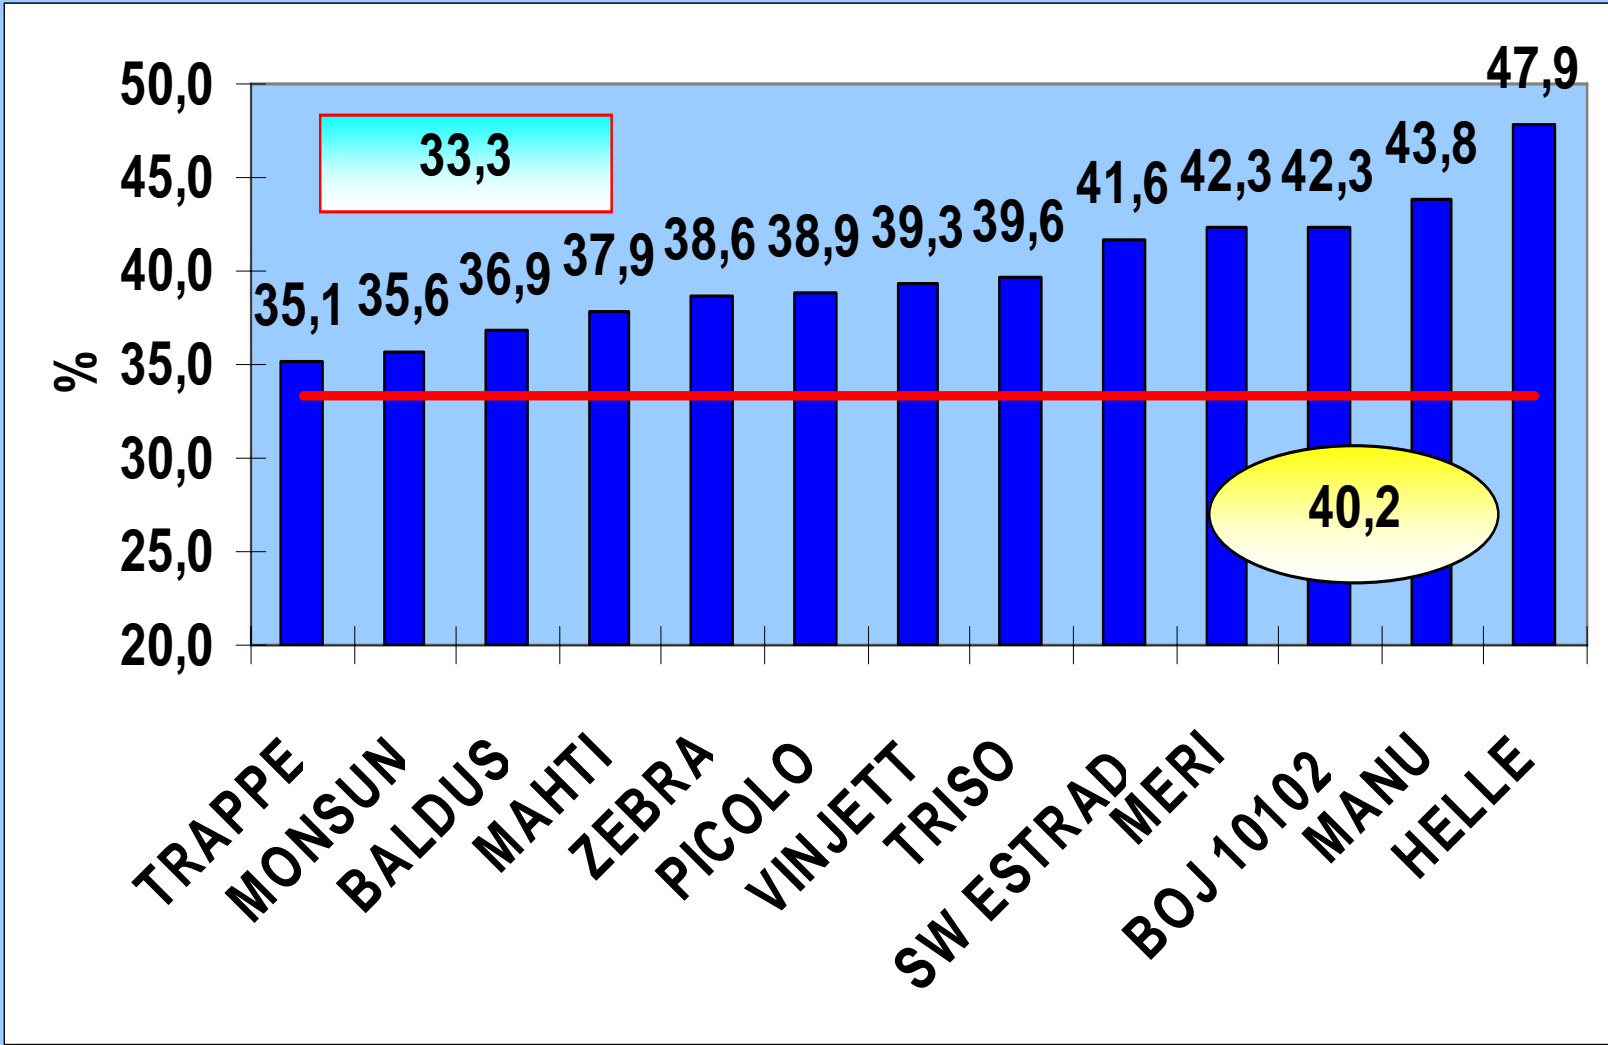

Efektiiused temperatuurid 1991-2006

Sademed 1991-2006

SAAGIKUS kg/ha 1996-2006

SAAGIKUS kg/ha 2006

KASVUAEG, päevi 2006

MAHUMASS g/l, 1996-2006

MAHUMASS g/l, 2006

1000 TERA MASS g, 1996-2006

1000 TERA MASS g, 2006

PROTEIIN %, 1996-2006

PROTEIN %, 2006

KLEEPEVALK %, 1996-2006

KLEEPEVALK %, 2006

GLUTEENI INDEKS % 1996-2006

GLUTEENI INDEKS % 2006

LANGEMISARV sek 1996-2006

LANGEMISARV sek, 2006

PIKKUS cm, 2006

JAHUKASTE 1...9 palli, 2006

HELELAIKSUS 1..9 palli, 2006

KOKKUVÕTE

2006.a iseloomustab kõrge küpsetuskvaliteet ja keskmine saagitase.

- 1. Kasvas keskmine saak – sordilehe sortide keskmisena pisut üle 4 t/ha. Kasvuaeg jäi juulikuise põua tõttu lühikeseks ja see mõjutaski saagitaset.**
- 2. Samadel põhjustel jäi ka suvinisu tera peenikeseks.**
- 3. Proteiini- ja kleepevalgu sisaldused olid 11 viimase aasta kõige kõrgemad**