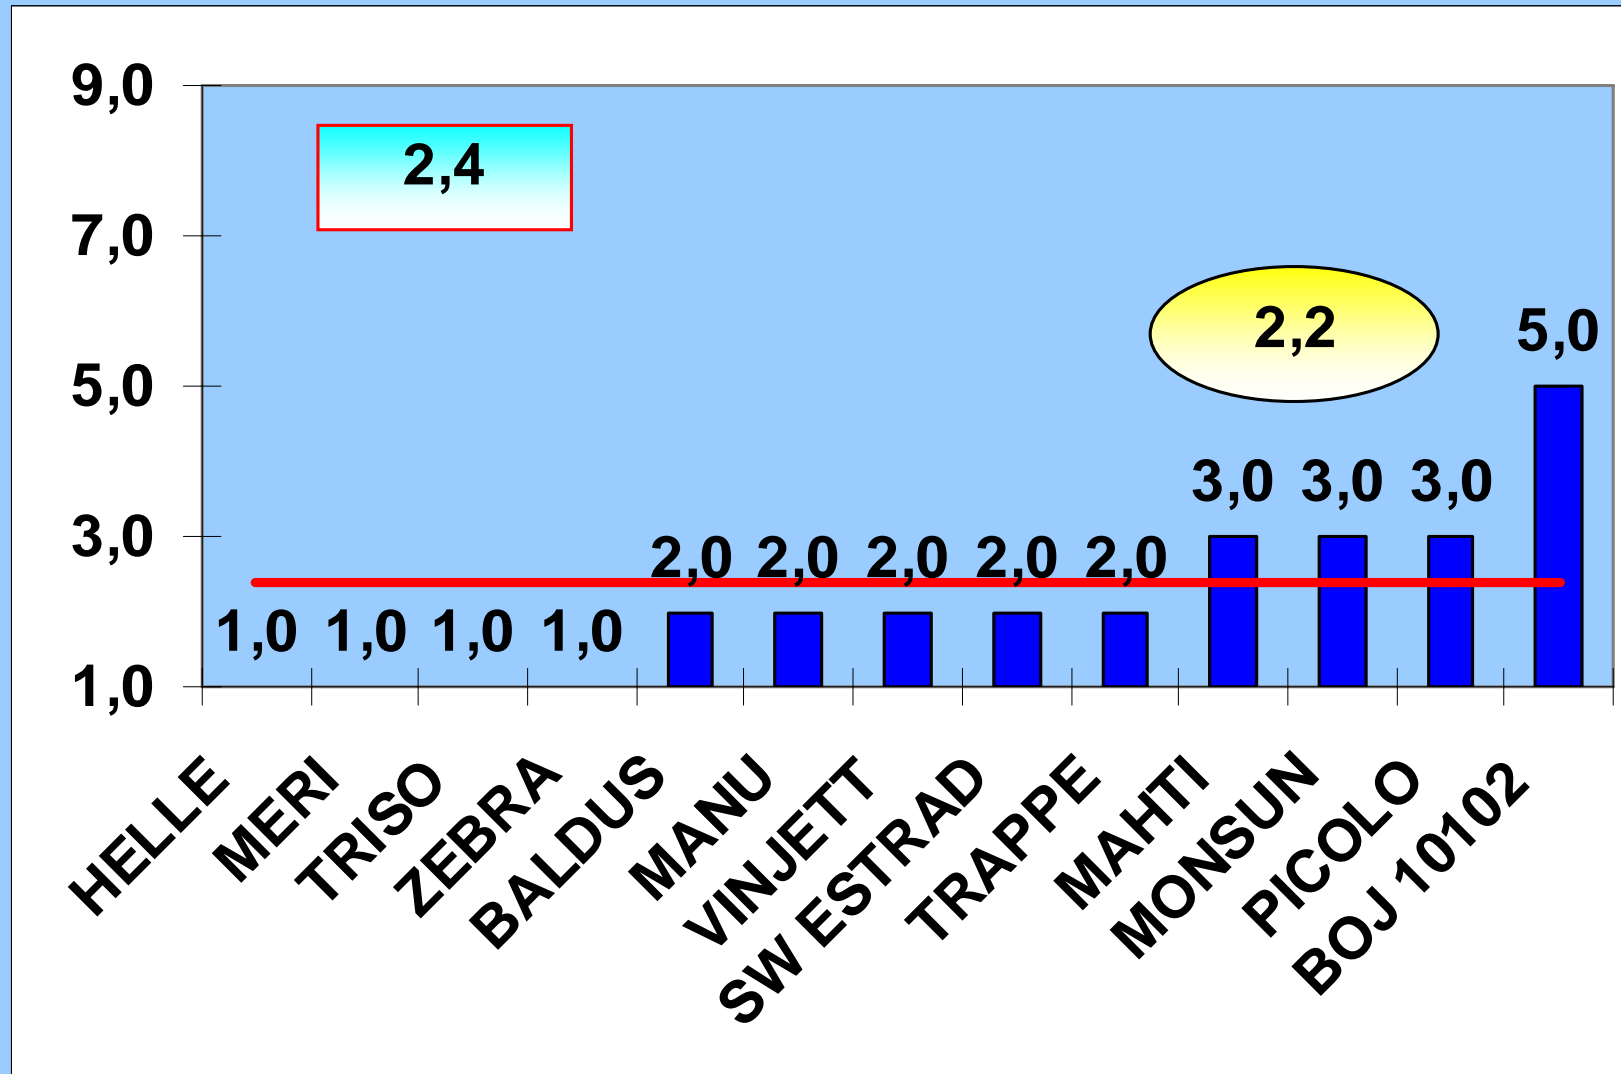

1000 TERA MASS g, 2006

PROTEIIN %, 1996-2006

PROTEIN %, 2006

KLEEPEVALK %, 1996-2006

KLEEPEVALK %, 2006

GLUTEENI INDEKS % 1996-2006

GLUTEENI INDEKS % 2006

LANGEMISARV sek 1996-2006

LANGEMISARV sek, 2006

PIKKUS cm, 2006

JAHUKASTE 1...9 palli, 2006

HELELAIKSUS 1..9 palli, 2006

KOKKUVÕTE

2006.a iseloomustab kõrge küpsetuskvaliteet ja keskmine saagitase.

- 1. Kasvas keskmine saak – sordilehe sortide keskmisena pisut üle 4 t/ha. Kasvuaeg jäi juulikuise põua tõttu lühikeseks ja see mõjutaski saagitaset.**
- 2. Samadel põhjustel jäi ka suvinisu tera peenikeseks.**
- 3. Proteiini- ja kleepevalgu sisaldused olid 11 viimase aasta kõige kõrgemad**