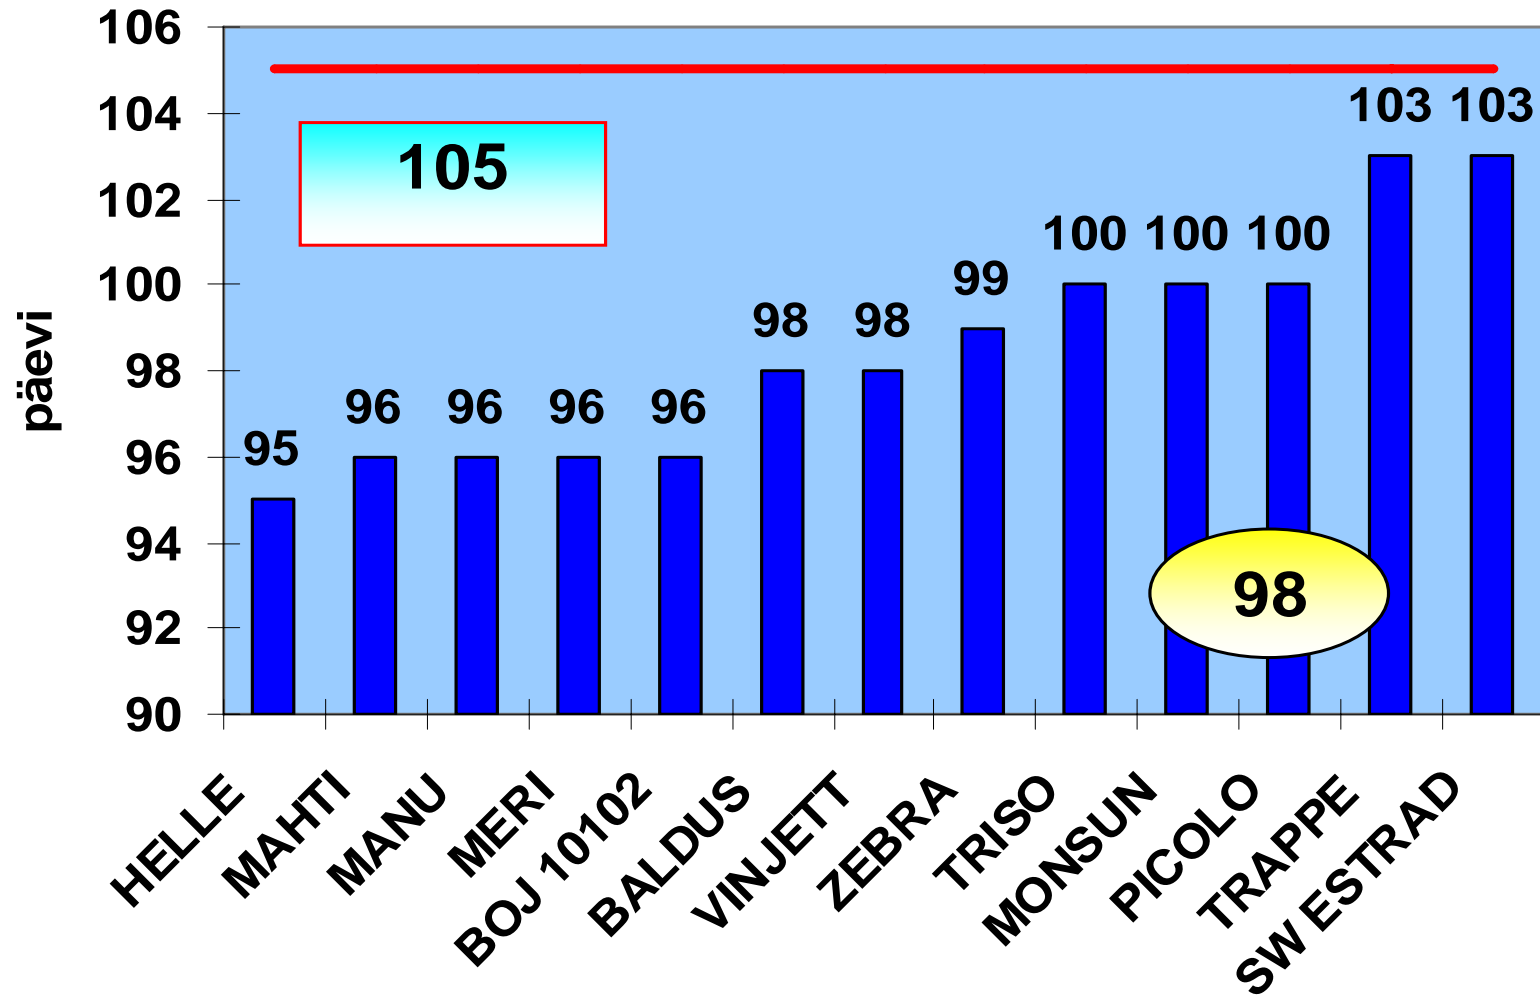

Efektiiused temperatuurid 1991-2006

Sademed 1991-2006

SAAGIKUS kg/ha 1996-2006

SAAGIKUS kg/ha 2006

KASVUAEG, päevi 2006

MAHUMASS g/l, 1996-2006

MAHUMASS g/l, 2006

1000 TERA MASS g, 1996-2006