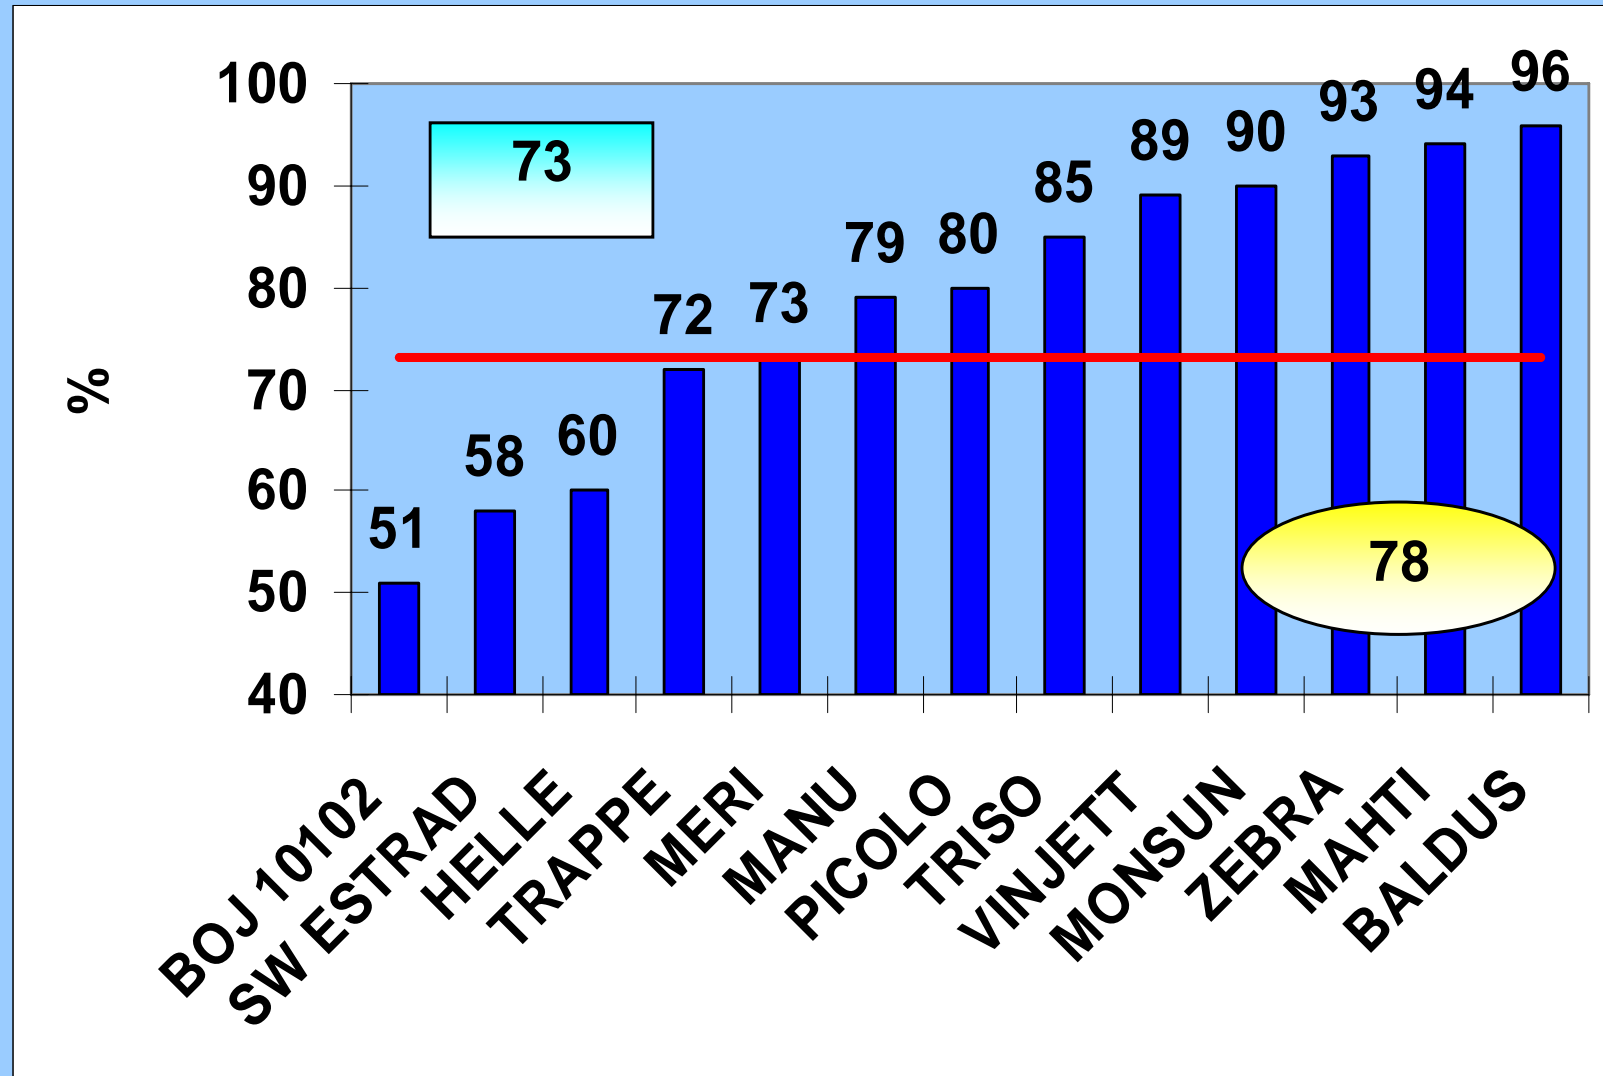

1000 TERA MASS g, 2006

PROTEIIN %, 1996-2006

PROTEIN %, 2006

KLEEPEVALK %, 1996-2006

KLEEPEVALK %, 2006

GLUTEENI INDEKS % 1996-2006

GLUTEENI INDEKS % 2006

LANGEMISARV sek 1996-2006