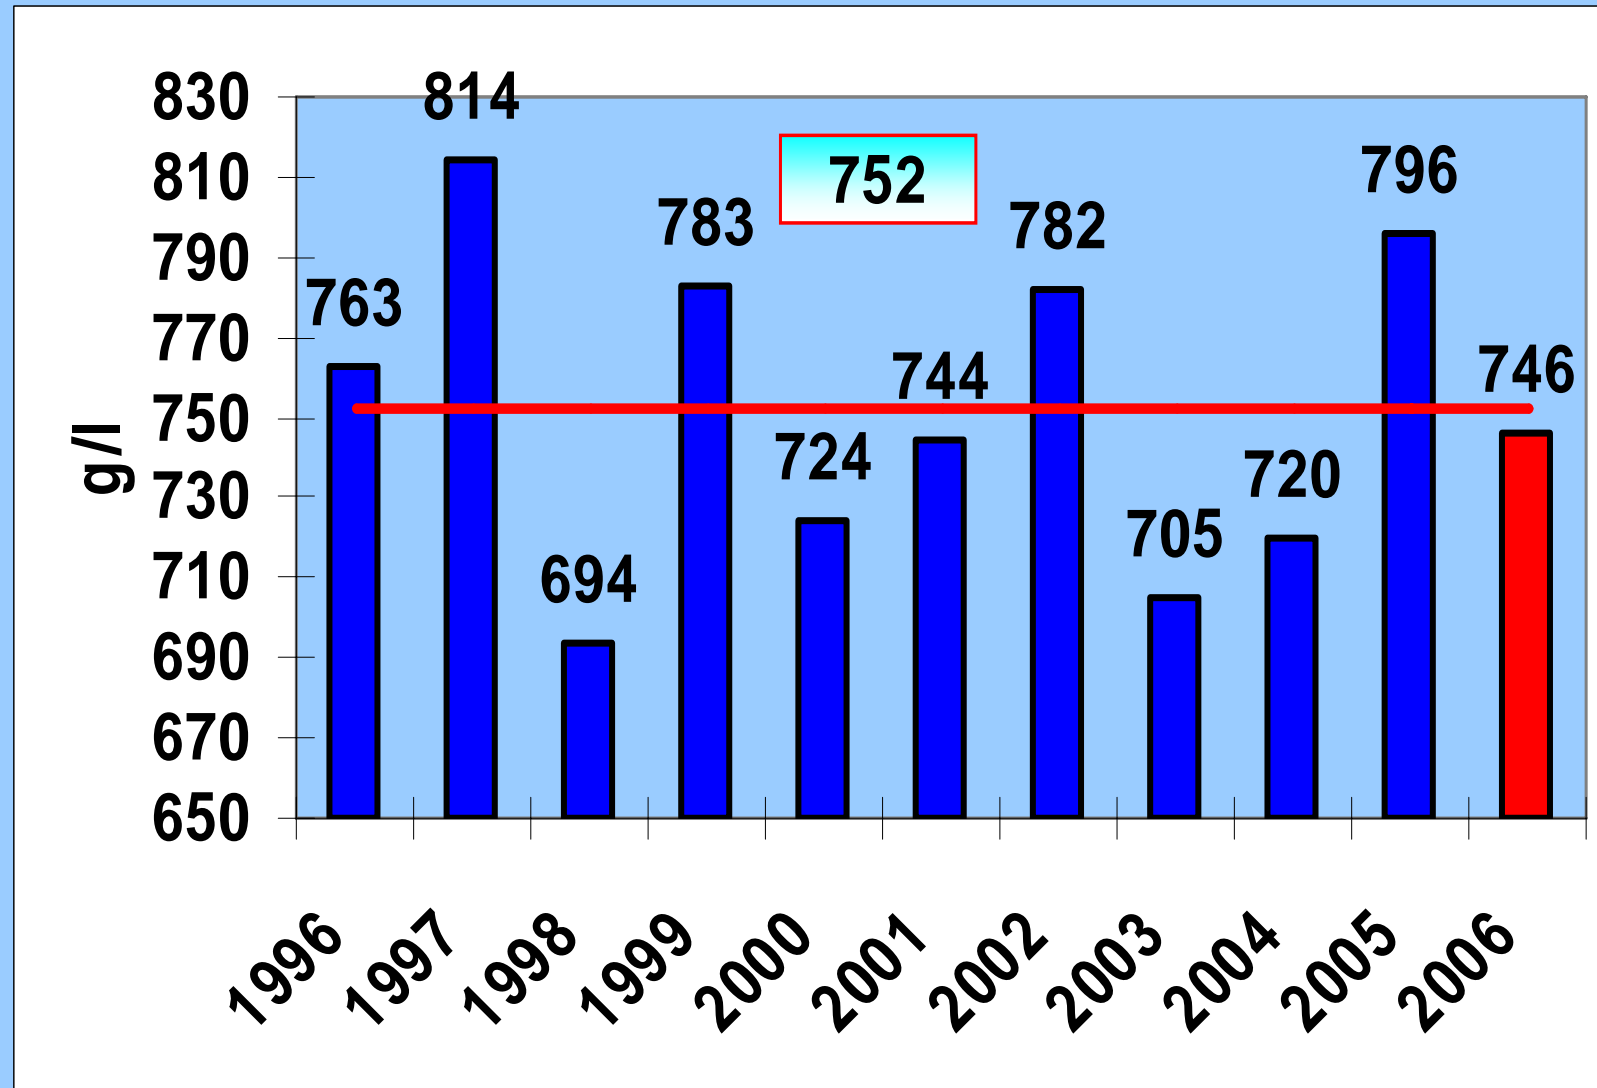

Külv: 3. mail 2006

Puhis: Maksim Star 025 FS

Väetis: $N_{90} P_{20} K_{38}$ (Kemira Power 18)

Külvisenorm: 600 id.tera/m²

Umbrohutõrje: Secator 300 g/ha

Kahjuritõrje: Danadim 1l/ha

Koristus: 9-18. august

Jõgeva Sordiaretuse Instituut

Efektiiused temperatuurid 1991-2006

Sademed 1991-2006

SAAGIKUS kg/ha 1996-2006

SAAGIKUS kg/ha 2006

KASVUAEG, päevi 2006

MAHUMASS g/l, 1996-2006

MAHUMASS g/l, 2006

1000 TERA MASS g, 1996-2006

1000 TERA MASS g, 2006

PROTEIIN %, 1996-2006

PROTEIN %, 2006

KLEEPEVALK %, 1996-2006

KLEEPEVALK %, 2006

GLUTEENI INDEKS % 1996-2006

GLUTEENI INDEKS % 2006

LANGEMISARV sek 1996-2006

LANGEMISARV sek, 2006

PIKKUS cm, 2006

JAHUKASTE 1...9 palli, 2006

HELELAIKSUS 1..9 palli, 2006

KOKKUVÕTE

2006.a iseloomustab kõrge küpsetuskvaliteet ja keskmine saagitase.

- 1. Kasvas keskmine saak – sordilehe sortide keskmisena pisut üle 4 t/ha. Kasvuaeg jäi juulikuise põua tõttu lühikeseks ja see mõjutaski saagitaset.**
- 2. Samadel põhjustel jäi ka suvinisu tera peenikeseks.**
- 3. Proteiini- ja kleepevalgu sisaldused olid 11 viimase aasta kõige kõrgemad**