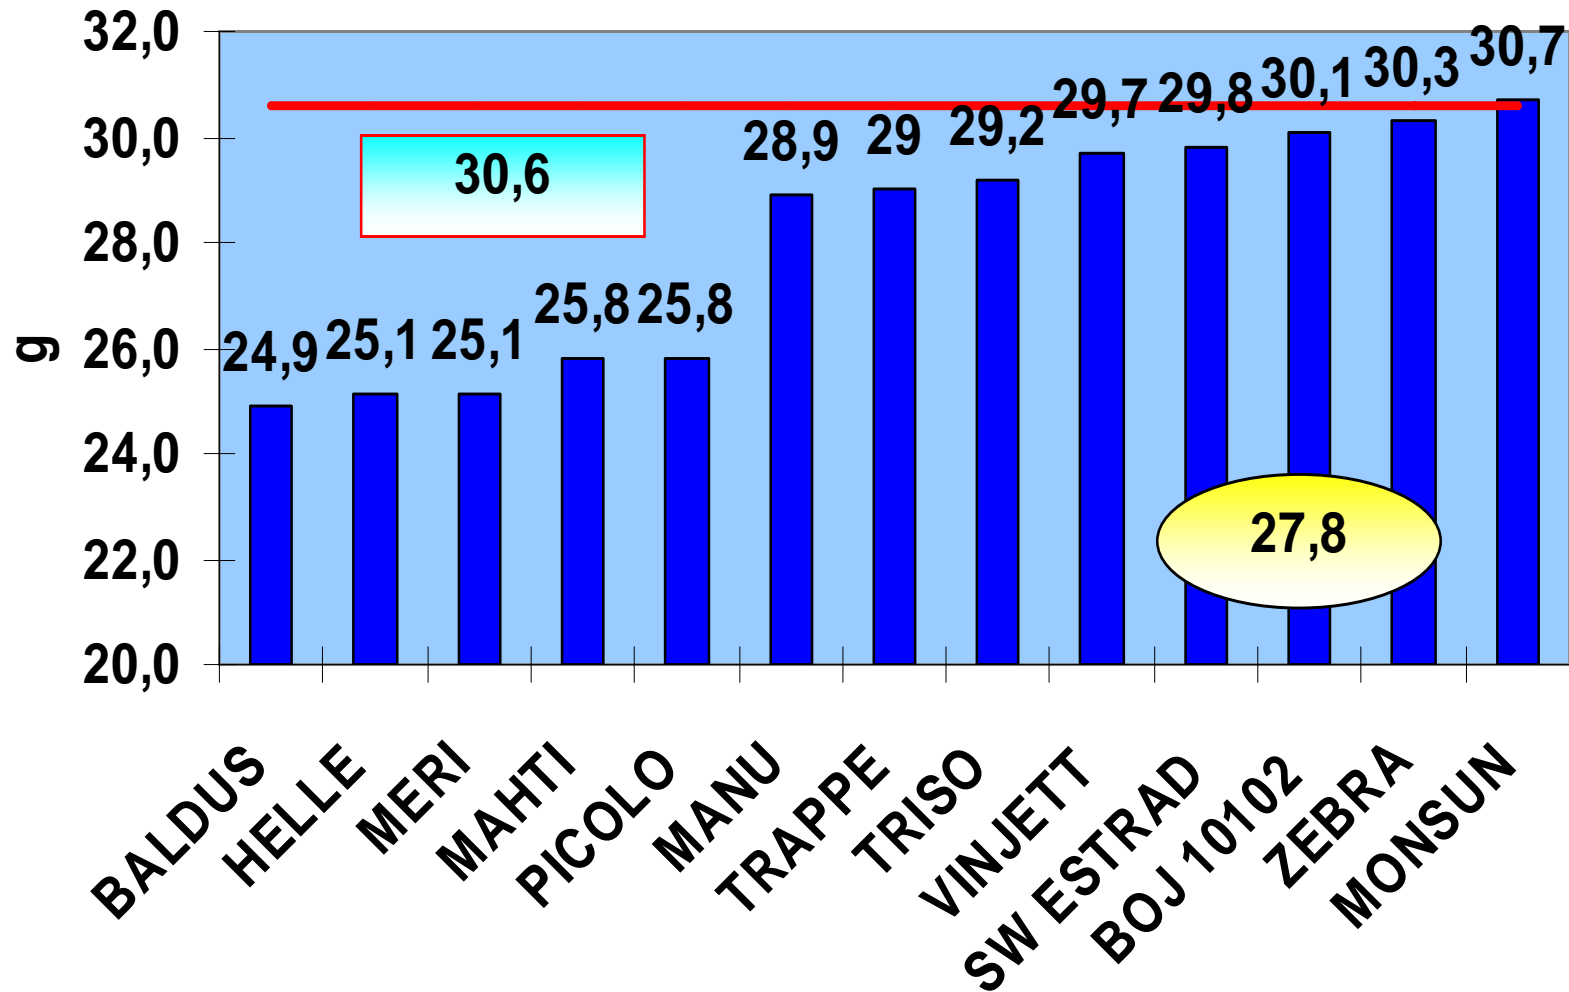

Külv: 3. mail 2006

Puhis: Maksim Star 025 FS

Väetis: $N_{90} P_{20} K_{38}$ (Kemira Power 18)

Külvisenorm: 600 id.tera/m²

Umbrohutõrje: Secator 300 g/ha

Kahjuritõrje: Danadim 1l/ha

Koristus: 9-18. august

Jõgeva Sordiaretuse Instituut

Efektiiused temperatuurid 1991-2006

Sademed 1991-2006

SAAGIKUS kg/ha 1996-2006

SAAGIKUS kg/ha 2006

KASVUAEG, päevi 2006

MAHUMASS g/l, 1996-2006

MAHUMASS g/l, 2006

1000 TERA MASS g, 1996-2006

1000 TERA MASS g, 2006

PROTEIIN %, 1996-2006

PROTEIN %, 2006

KLEEPEVALK %, 1996-2006

KLEEPEVALK %, 2006

GLUTEENI INDEKS % 1996-2006

GLUTEENI INDEKS % 2006

LANGEMISARV sek 1996-2006