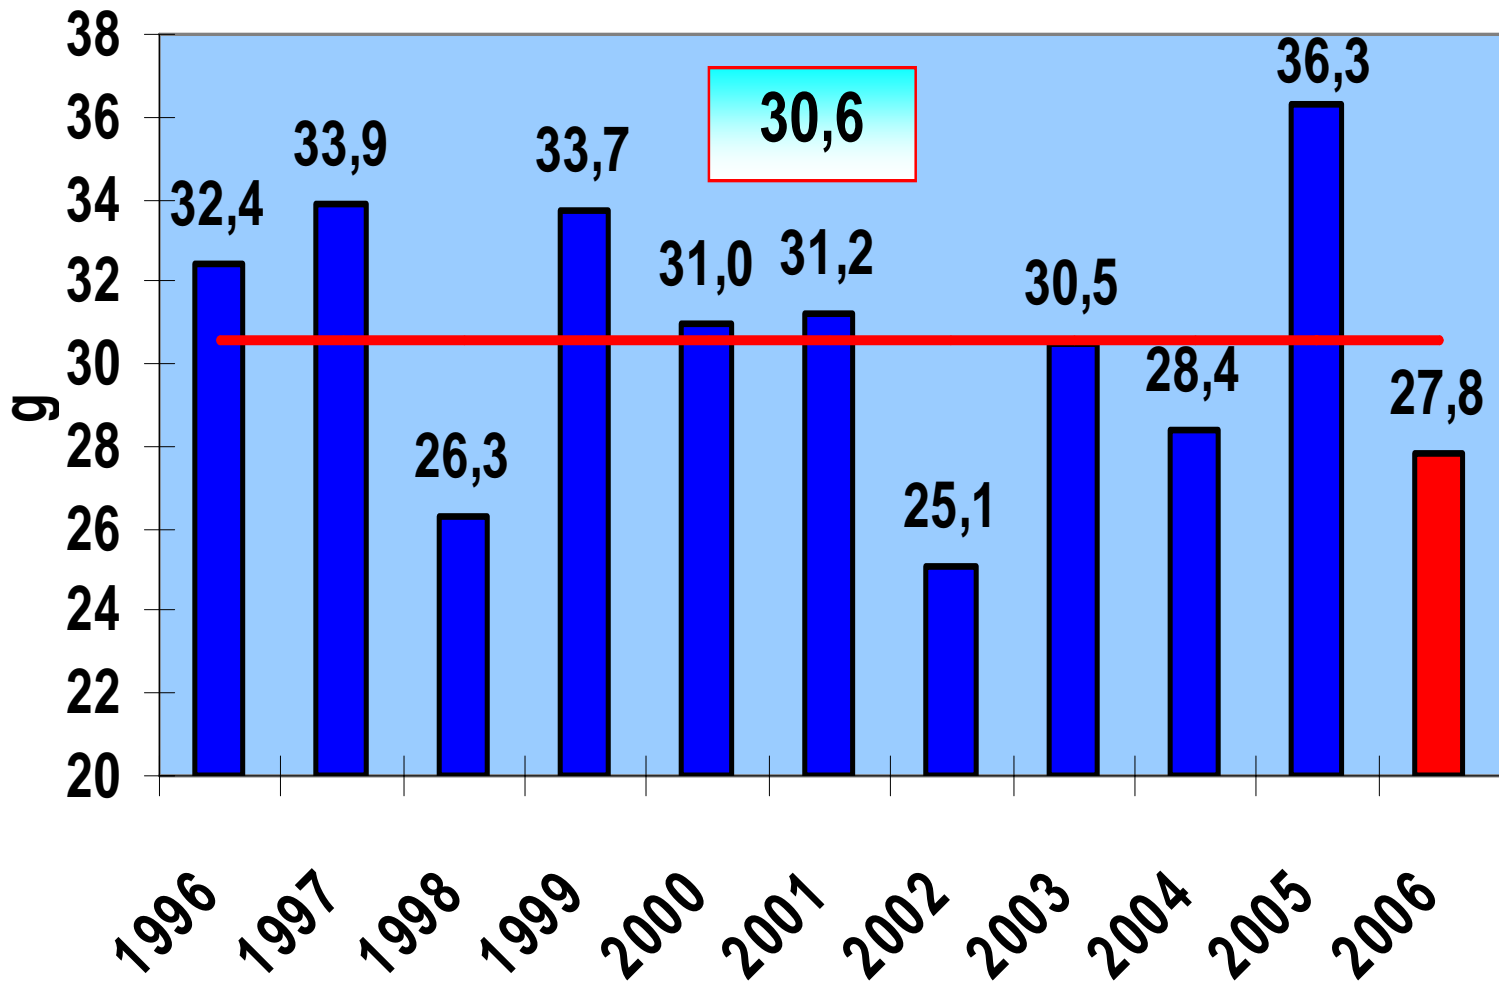

Efektiiused temperatuurid 1991-2006

Sademed 1991-2006

SAAGIKUS kg/ha 1996-2006

SAAGIKUS kg/ha 2006

KASVUAEG, päevi 2006

MAHUMASS g/l, 1996-2006

MAHUMASS g/l, 2006

1000 TERA MASS g, 1996-2006