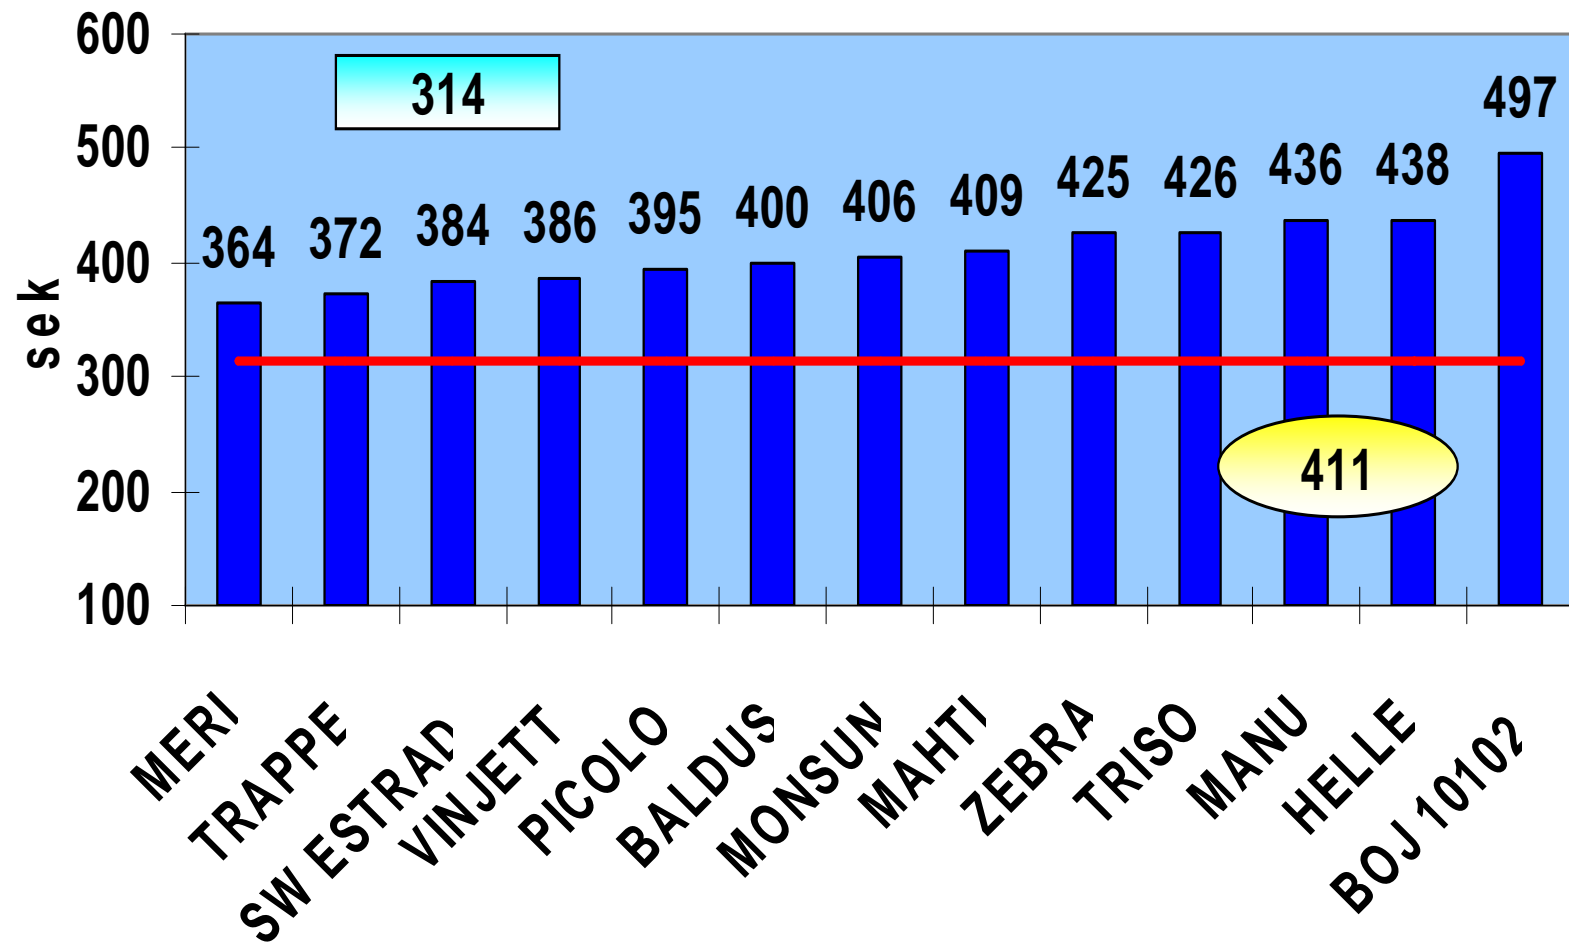

Efektiiused temperatuurid 1991-2006

Sademed 1991-2006

SAAGIKUS kg/ha 1996-2006

SAAGIKUS kg/ha 2006

KASVUAEG, päevi 2006

MAHUMASS g/l, 1996-2006

MAHUMASS g/l, 2006

1000 TERA MASS g, 1996-2006

1000 TERA MASS g, 2006

PROTEIIN %, 1996-2006

PROTEIN %, 2006

KLEEPEVALK %, 1996-2006

KLEEPEVALK %, 2006

GLUTEENI INDEKS % 1996-2006

GLUTEENI INDEKS % 2006

LANGEMISARV sek 1996-2006

LANGEMISARV sek, 2006

PIKKUS cm, 2006

JAHUKASTE 1...9 palli, 2006

HELELAIKSUS 1..9 palli, 2006

KOKKUVÕTE

2006.a iseloomustab kõrge küpsetuskvaliteet ja keskmine saagitase.

- 1. Kasvas keskmine saak – sordilehe sortide keskmisena pisut üle 4 t/ha. Kasvuaeg jäi juulikuise põua tõttu lühikeseks ja see mõjutaski saagitaset.**
- 2. Samadel põhjustel jäi ka suvinisu tera peenikeseks.**
- 3. Proteiini- ja kleepevalgu sisaldused olid 11 viimase aasta kõige kõrgemad**