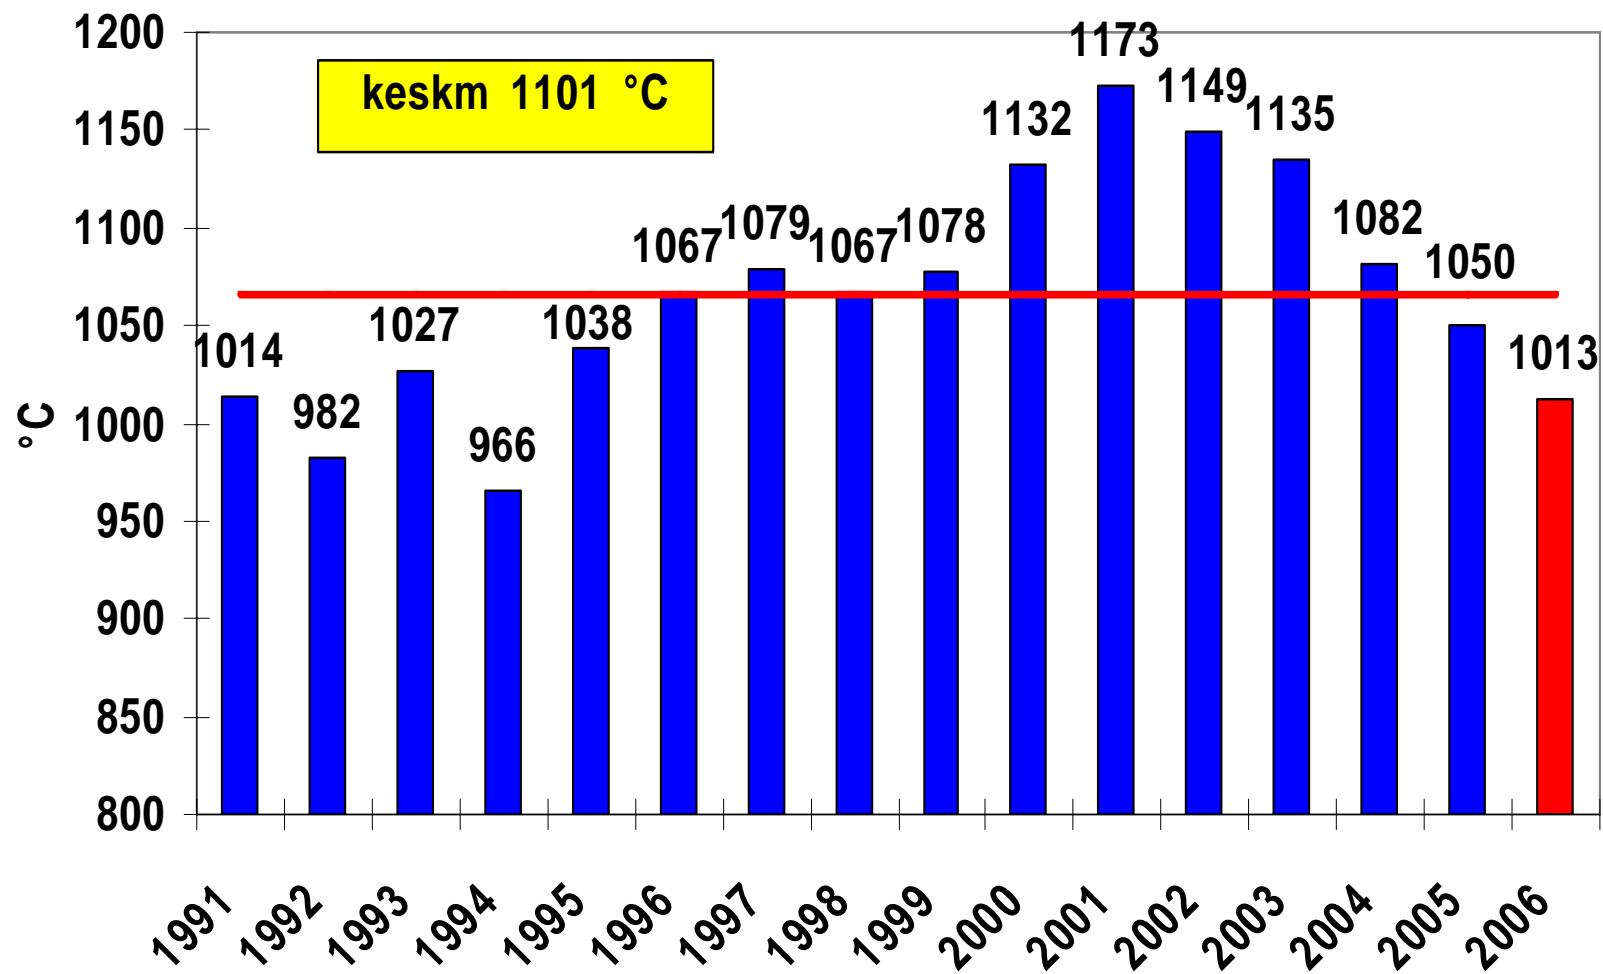

Külv: 3. mail 2006

Puhis: Maksim Star 025 FS

Väetis: $N_{90} P_{20} K_{38}$ (Kemira Power 18)

Külvisenorm: 600 id.tera/m²

Umbrohutõrje: Secator 300 g/ha

Kahjuritõrje: Danadim 1l/ha

Koristus: 9-18. august

Jõgeva Sordiaretuse Instituut

Efektiiused temperatuurid 1991-2006

Sademed 1991-2006

SAAGIKUS kg/ha 1996-2006

SAAGIKUS kg/ha 2006

KASVUAEG, päevi 2006

MAHUMASS g/l, 1996-2006

MAHUMASS g/l, 2006

1000 TERA MASS g, 1996-2006