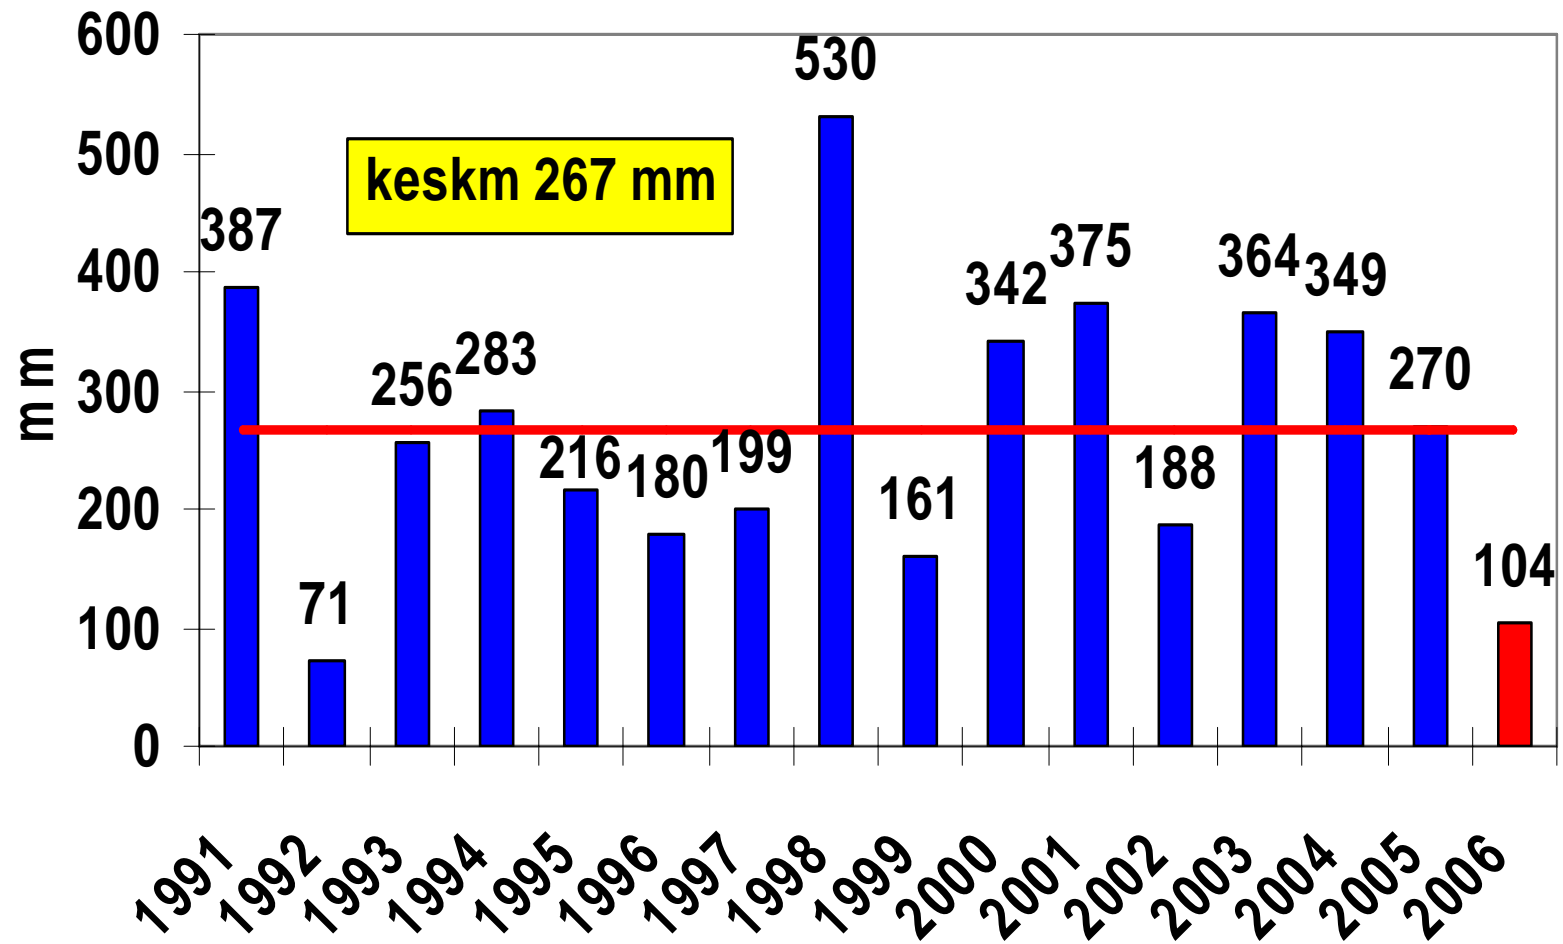

Külv: 3. mail 2006

Puhis: Maksim Star 025 FS

Väetis: $N_{90} P_{20} K_{38}$ (Kemira Power 18)

Külvisenorm: 600 id.tera/m²

Umbrohutõrje: Secator 300 g/ha

Kahjuritõrje: Danadim 1l/ha

Koristus: 9-18. august

Jõgeva Sordiaretuse Instituut

Efektiiused temperatuurid 1991-2006

Sademed 1991-2006

SAAGIKUS kg/ha 1996-2006

SAAGIKUS kg/ha 2006

KASVUAEG, päevi 2006

MAHUMASS g/l, 1996-2006

MAHUMASS g/l, 2006

1000 TERA MASS g, 1996-2006