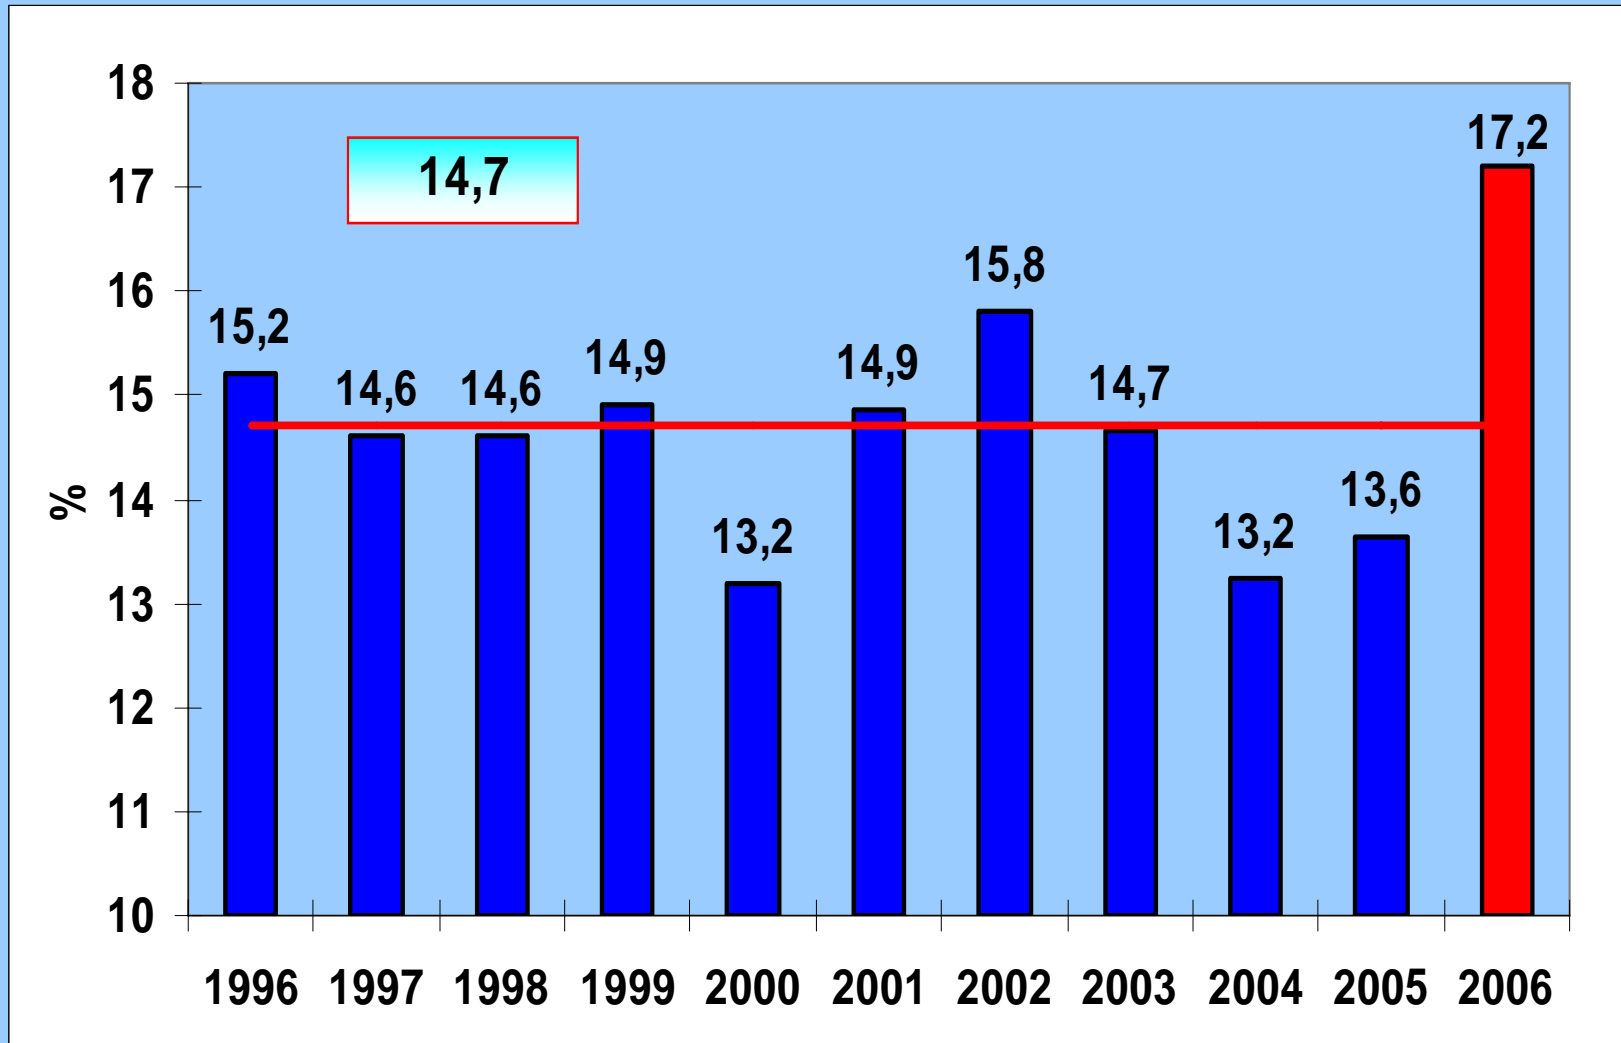

Külv: 3. mail 2006

Puhis: Maksim Star 025 FS

Väetis: $N_{90} P_{20} K_{38}$ (Kemira Power 18)

Külvisenorm: 600 id.tera/m²

Umbrohutõrje: Secator 300 g/ha

Kahjuritõrje: Danadim 1l/ha

Koristus: 9-18. august

Jõgeva Sordiaretuse Instituut

Efektiiused temperatuurid 1991-2006

Sademed 1991-2006

SAAGIKUS kg/ha 1996-2006

SAAGIKUS kg/ha 2006

KASVUAEG, päevi 2006

MAHUMASS g/l, 1996-2006

MAHUMASS g/l, 2006

1000 TERA MASS g, 1996-2006

1000 TERA MASS g, 2006

PROTEIIN %, 1996-2006

PROTEIN %, 2006

KLEEPEVALK %, 1996-2006

KLEEPEVALK %, 2006

GLUTEENI INDEKS % 1996-2006

GLUTEENI INDEKS % 2006

LANGEMISARV sek 1996-2006

LANGEMISARV sek, 2006

PIKKUS cm, 2006

JAHUKASTE 1...9 palli, 2006

HELELAIKSUS 1..9 palli, 2006

KOKKUVÕTE

2006.a iseloomustab kõrge küpsetuskvaliteet ja keskmine saagitase.

- 1. Kasvas keskmine saak – sordilehe sortide keskmisena pisut üle 4 t/ha. Kasvuaeg jäi juulikuise põua tõttu lühikeseks ja see mõjutaski saagitaset.**
- 2. Samadel põhjustel jäi ka suvinisu tera peenikeseks.**
- 3. Proteiini- ja kleepevalgu sisaldused olid 11 viimase aasta kõige kõrgemad**